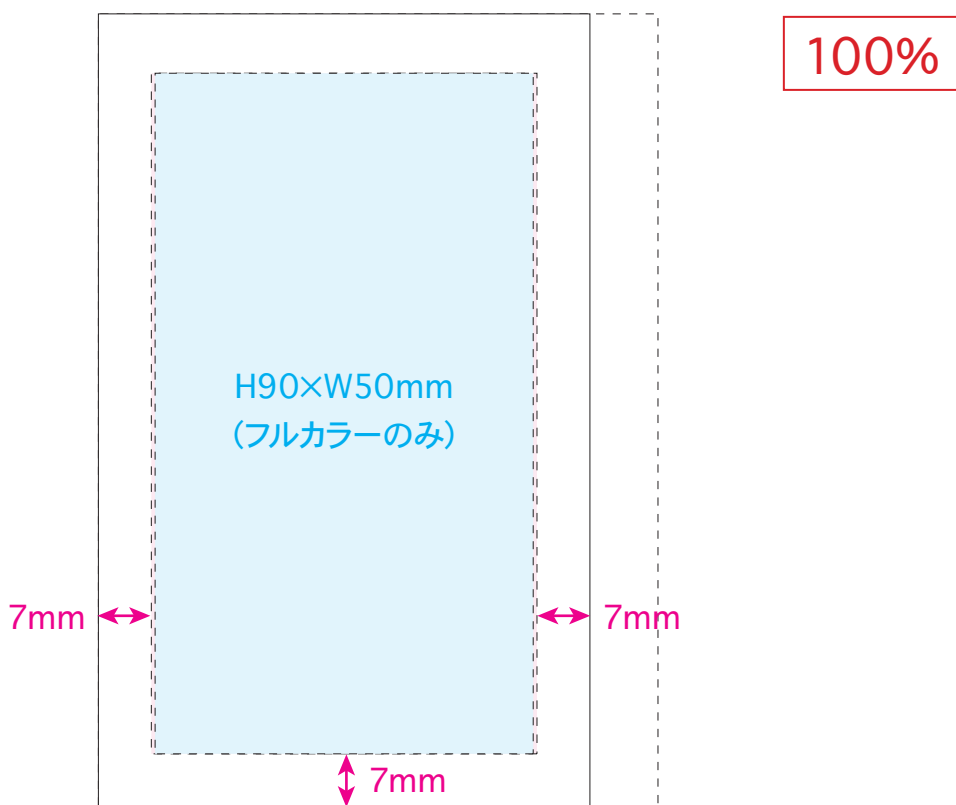

●6+1付箋セット／本体

本体色

名入れサイズ

印刷可能範囲

ブラック

ネイビー

ホワイト

★正面

[イメージ]

本体／原寸

※イメージですので、実際のサイズや位置とは異なる場合がございます。製品には個体差があります。ご了承ください。

●6+1付箋セット／本体

名入れサイズ

印刷可能範囲

本体色

ブラック

ネイビー

ホワイト

★正面

[イメージ]

本体／原寸

※イメージですので、実際のサイズや位置とは異なる場合がございます。製品には個体差があります。ご了承ください。