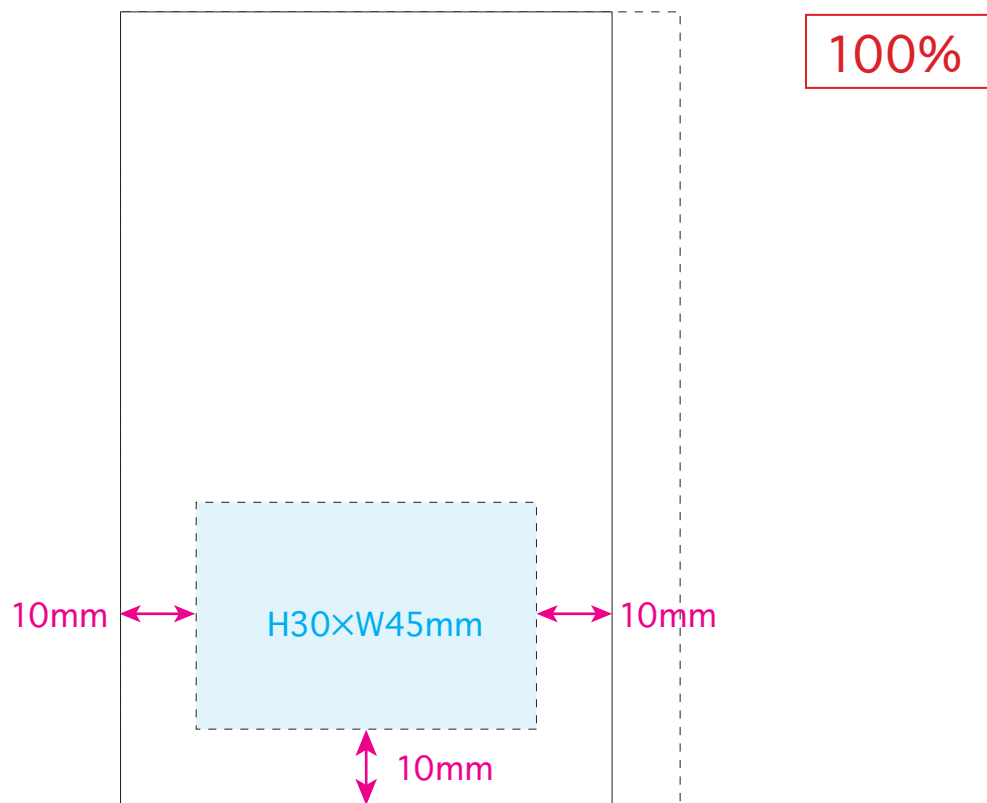

●6+1付箋セット／本体

本体色

名入れサイズ

印刷可能範囲

ブラック

ネイビー

ホワイト

★正面

[イメージ]

本体／原寸

※イメージですので、実際のサイズや位置とは異なる場合がございます。製品には個体差があります。ご了承ください。

●6+1付箋セット／本体

名入れサイズ

印刷可能範囲

本体色

ブラック

ネイビー

ホワイト

★正面

[イメージ]

本体／原寸

※イメージですので、実際のサイズや位置とは異なる場合がございます。製品には個体差があります。ご了承ください。