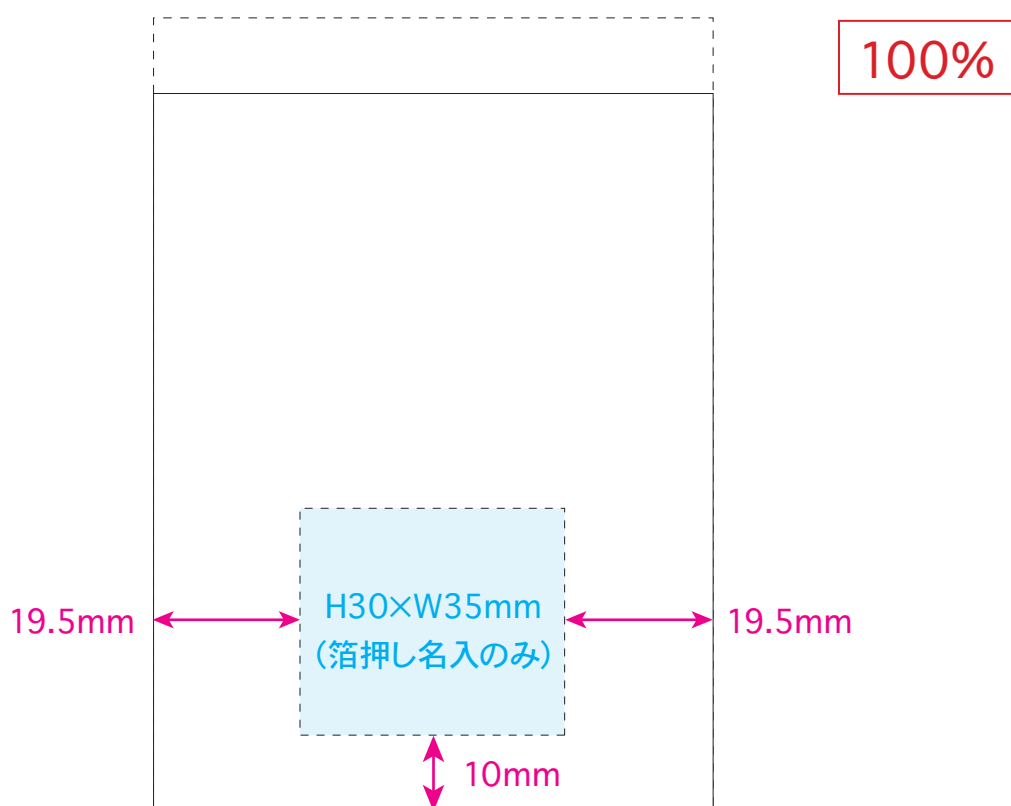

●3typeメモ付箋／本体

名入れサイズ

印刷可能範囲

本体色

ブラック

ネイビー

ホワイト

★正面

[イメージ]

本体／原寸

※イメージですので、実際のサイズや位置とは異なる場合がございます。製品には個体差があります。ご了承ください。

●3typeメモ付箋／本体

本体色

名入れサイズ

印刷可能範囲

ブラック

ネイビー

ホワイト

★正面

[イメージ]

本体／原寸

※イメージですので、実際のサイズや位置とは異なる場合がございます。製品には個体差があります。ご了承ください。

●3typeメモ付箋／本体

名入れサイズ

印刷可能範囲

本体色

ブラック

ネイビー

ホワイト

★正面

[イメージ]

本体／原寸