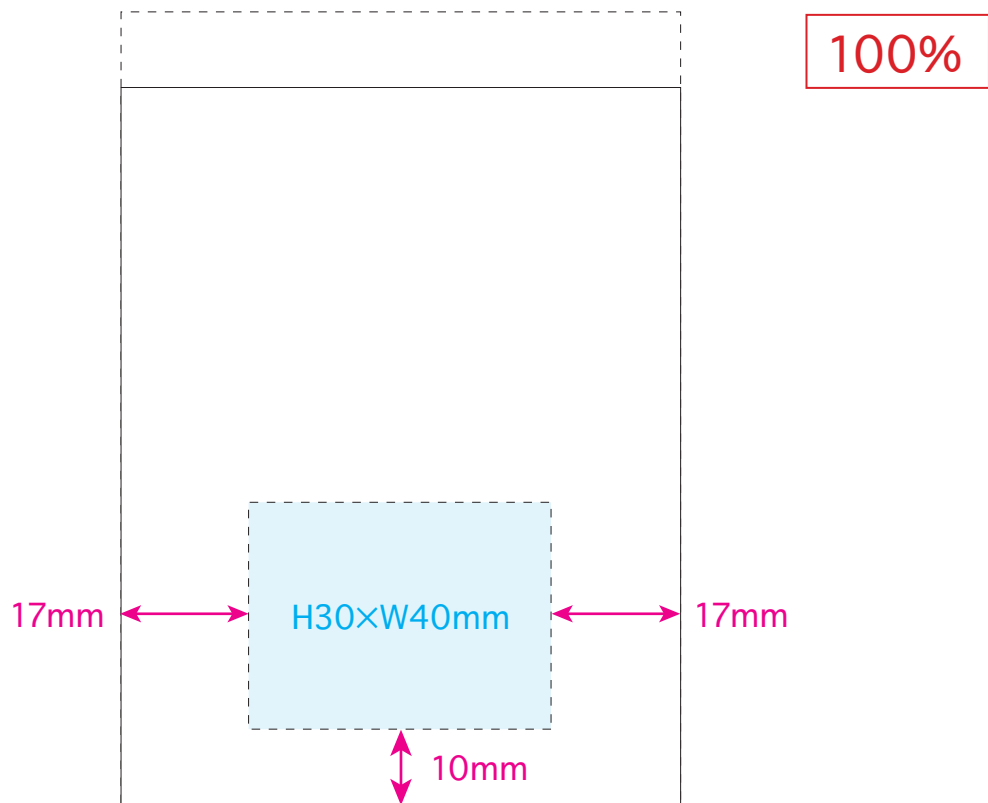

●3typeメモ付箋／本体

名入れサイズ

印刷可能範囲

本体色

ブラック

ネイビー

ホワイト

★正面

[イメージ]

本体／原寸

※イメージですので、実際のサイズや位置とは異なる場合がございます。製品には個体差があります。ご了承ください。

●3typeメモ付箋／本体

本体色

名入れサイズ

印刷可能範囲

ブラック

ネイビー

ホワイト

★正面

[イメージ]

本体／原寸

※イメージですので、実際のサイズや位置とは異なる場合がございます。製品には個体差があります。ご了承ください。

●3typeメモ付箋／本体

名入れサイズ

印刷可能範囲

本体色

ブラック

ネイビー

ホワイト

★正面

[イメージ]

本体／原寸