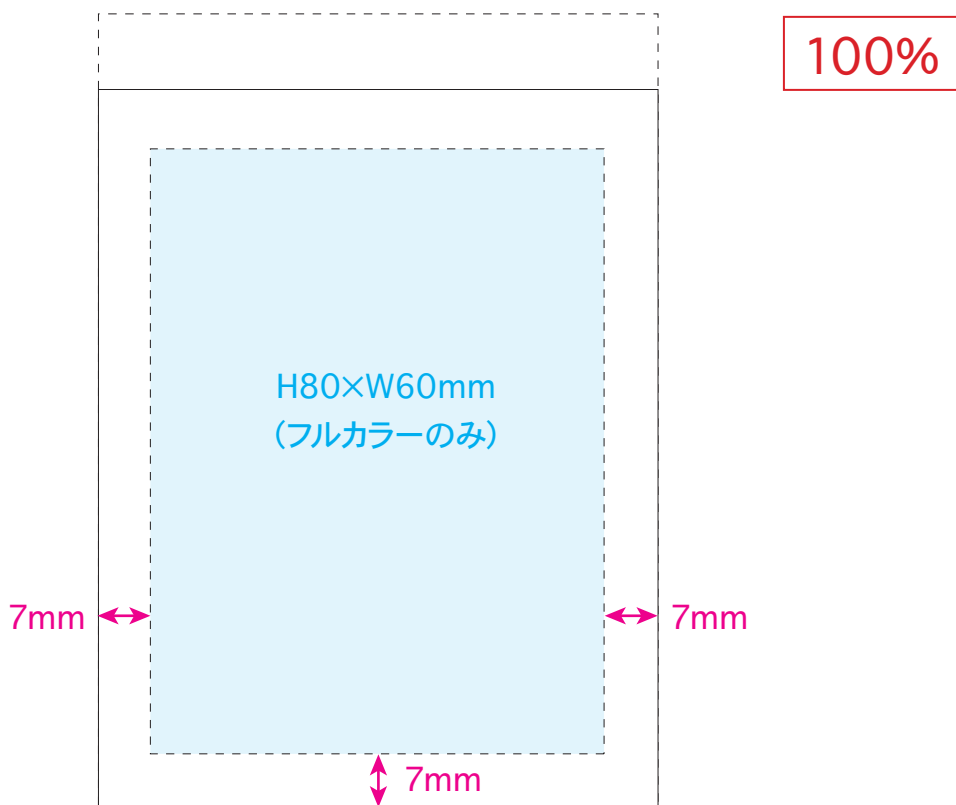

[イメージ]

本体／原寸

※イメージですので、実際のサイズや位置とは異なる場合がございます。製品には個体差があります。ご了承ください。

●3typeメモ付箋／本体

本体色

名入れサイズ

印刷可能範囲

ブラック

ネイビー

ホワイト

★正面

[イメージ]

本体／原寸

※イメージですので、実際のサイズや位置とは異なる場合がございます。製品には個体差があります。ご了承ください。

●3typeメモ付箋／本体

名入れサイズ

印刷可能範囲

本体色

ブラック

ネイビー

ホワイト

★正面

[イメージ]

本体／原寸

※イメージですので、実際のサイズや位置とは異なる場合がございます。製品には個体差があります。ご了承ください。