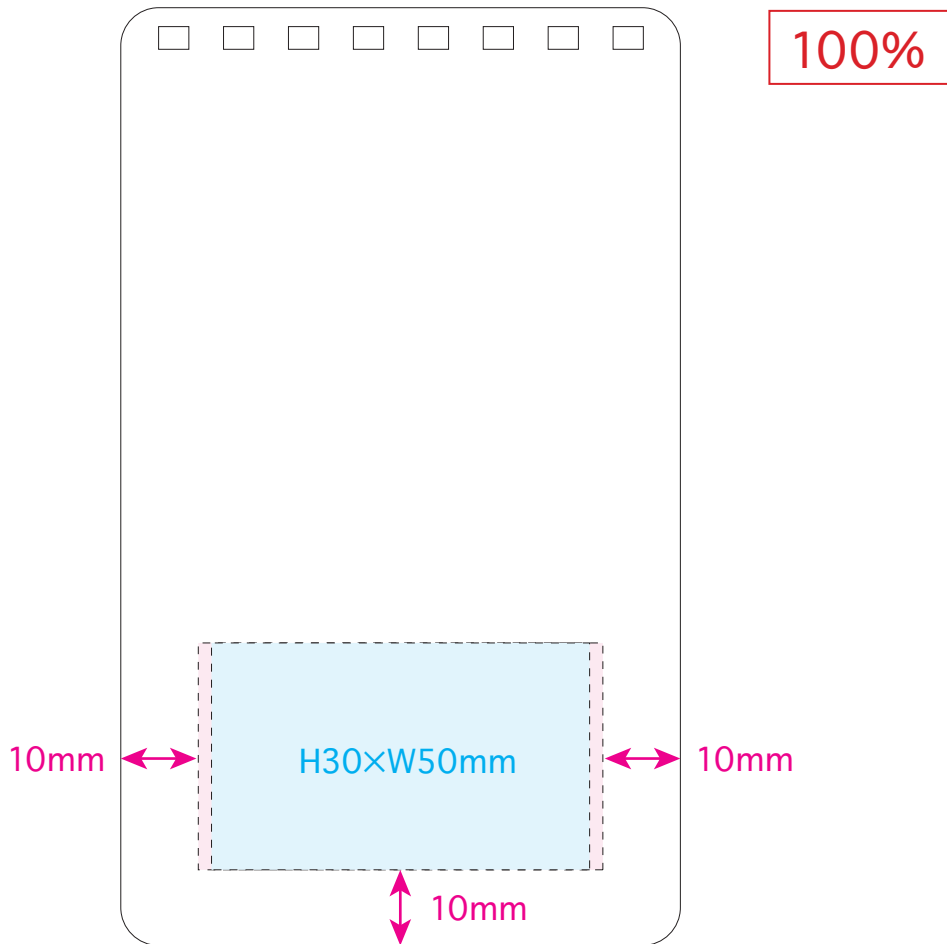

●サイドカラーリングメモ／本体

名入れサイズ

印刷可能範囲

本体色

ブラック/  
レッド

ネイビー/  
ライトグリーン

ブラウン/  
オレンジ

バーガンディ/  
ブルー

★正面

[イメージ]

本体／原寸

※イメージですので、実際のサイズや位置とは異なる場合がございます。製品には個体差があります。ご了承ください。