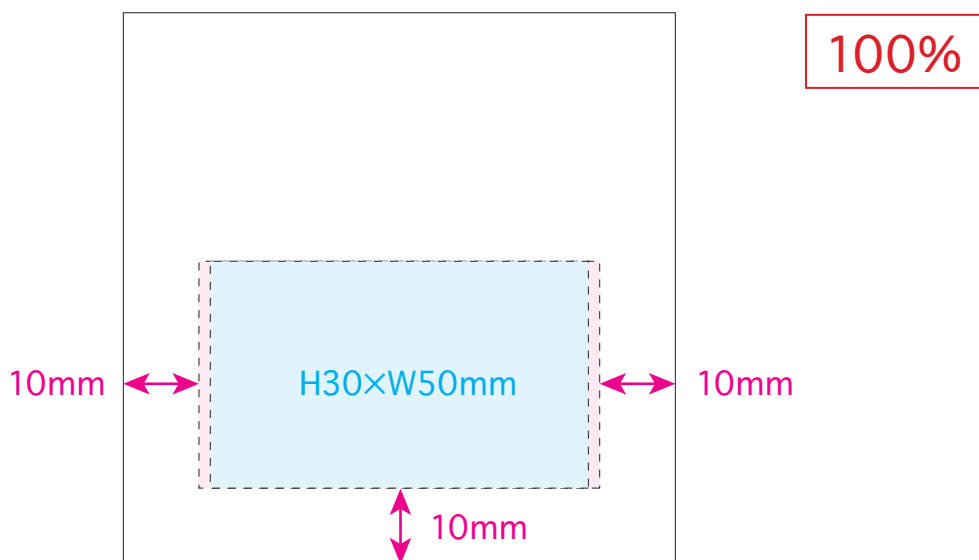

●サイドカラーメモ付箋／本体

名入れサイズ

印刷可能範囲

本体色

ブラック/
レッド

ネイビー/
ライトグリーン

ブラウン/
オレンジ

バーガンディ/
ブルー

★正面

[イメージ]

本体／原寸

※イメージですので、実際のサイズや位置とは異なる場合がございます。製品には個体差があります。ご了承ください。