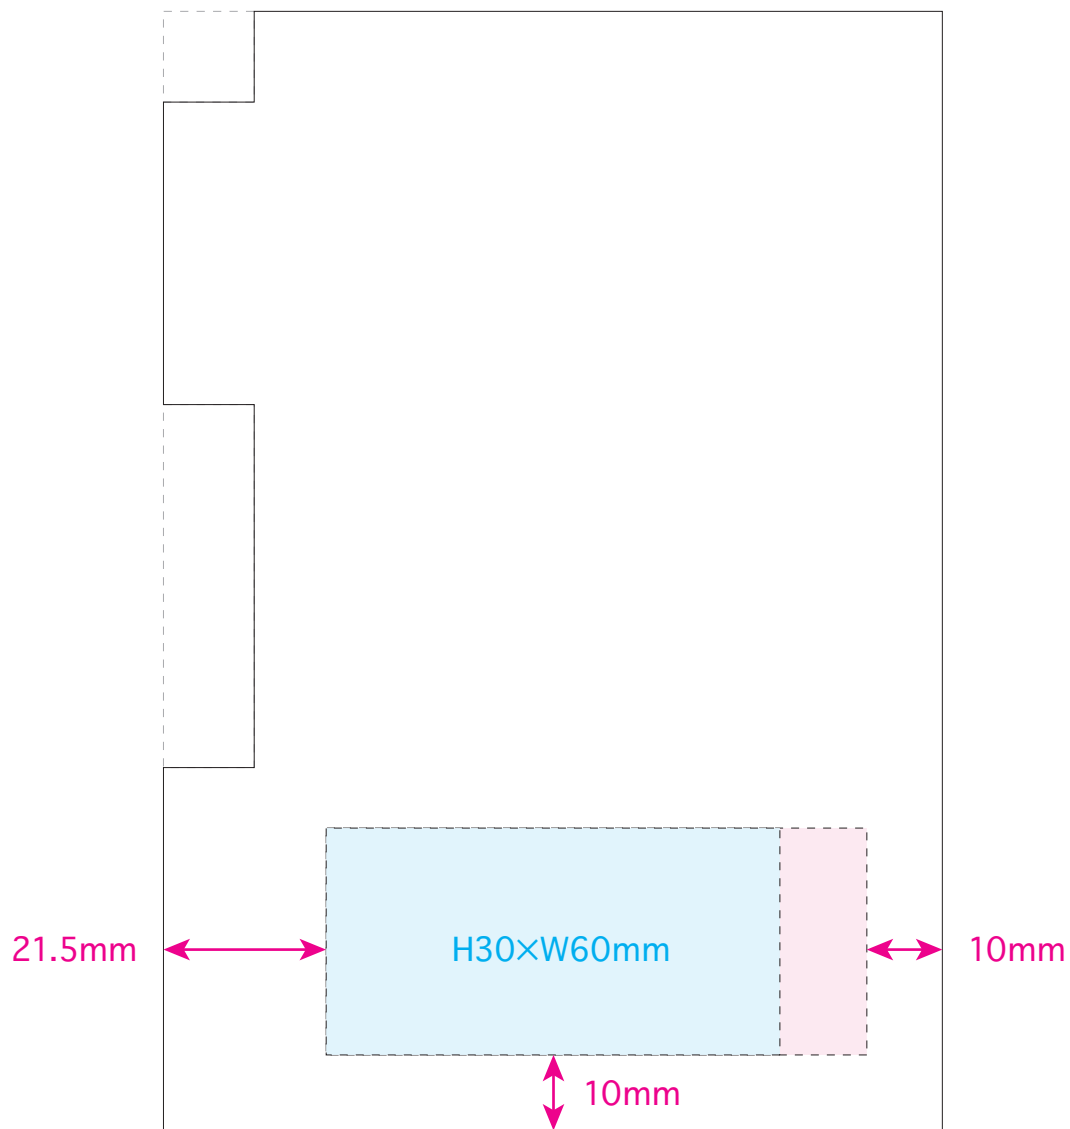

●2フェイスメモ&ペンRF／本体

本体色

名入れサイズ

印刷可能範囲

ブラック/レッド

ブラック/ブルー

★正面

[イメージ]

本体／原寸

100%

※イメージですので、実際のサイズや位置とは異なる場合がございます。製品には個体差があります。ご了承ください。