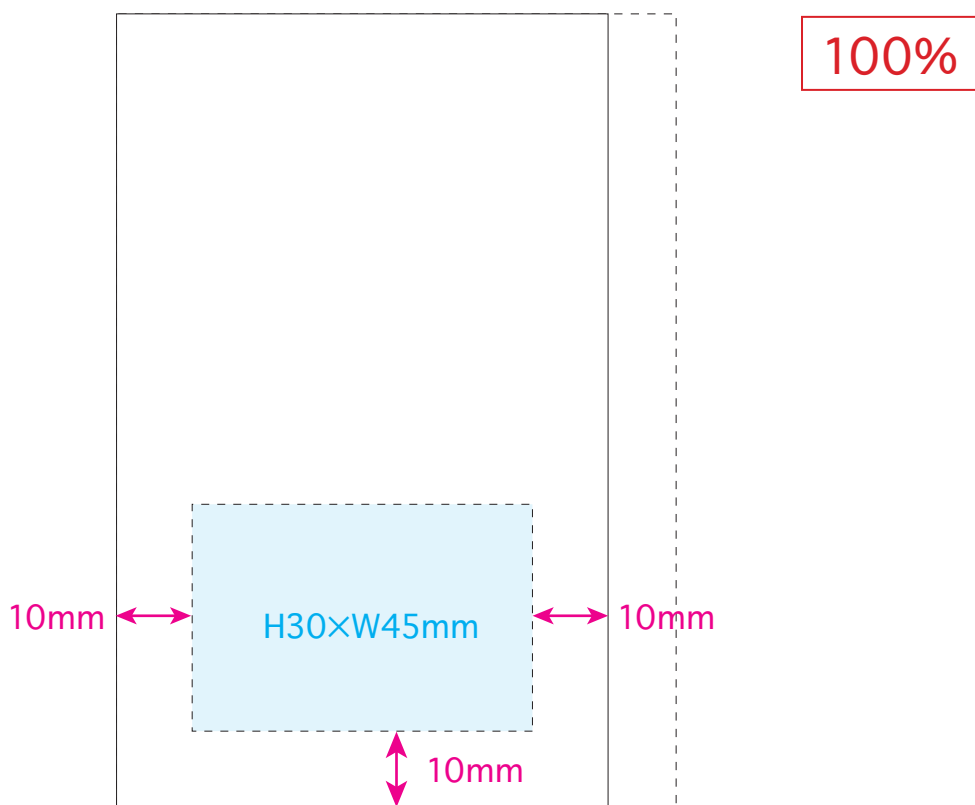

●6+1付箋セット(グラデーション)／本体

名入れサイズ

印刷可能範囲

本体色

ブラック/
ブルー

ホワイト/
レッド

ホワイト/
ブルー

★正面

[イメージ]

本体／原寸

※イメージですので、実際のサイズや位置とは異なる場合がございます。製品には個体差があります。ご了承ください。

●6+1付箋セット(グラデーション)／本体

名入れサイズ

印刷可能範囲

本体色

ブラック/
ブルー

ホワイト/
レッド

ホワイト/
ブルー

★正面

[イメージ]

本体／原寸

100%

※イメージですので、実際のサイズや位置とは異なる場合がございます。製品には個体差があります。ご了承ください。