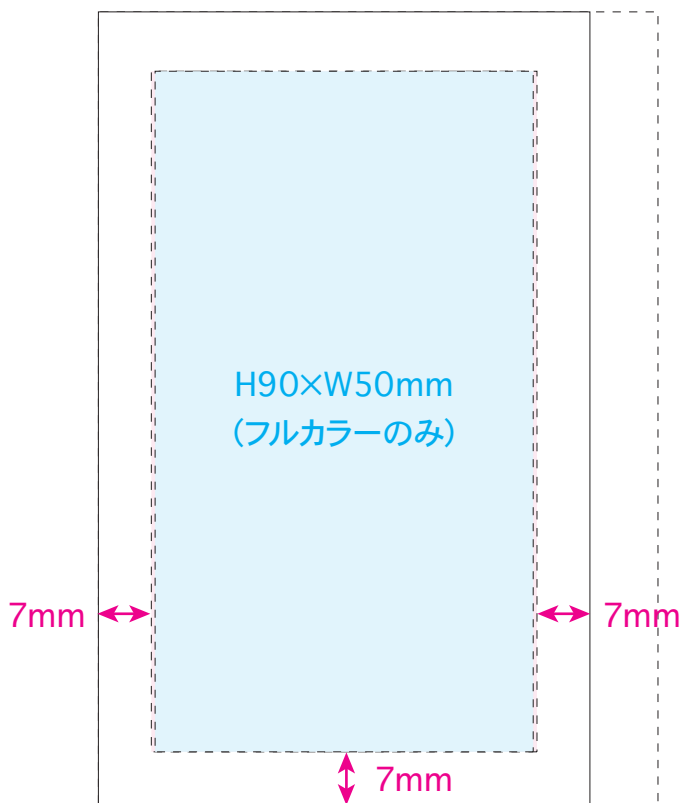

[イメージ]

本体／原寸

※イメージですので、実際のサイズや位置とは異なる場合がございます。製品には個体差があります。ご了承ください。

●6+1付箋セット(グラデーション)／本体

名入れサイズ

印刷可能範囲

本体色

ブラック/
ブルー

ホワイト/
レッド

ホワイト/
ブルー

★正面

[イメージ]

本体／原寸

100%

※イメージですので、実際のサイズや位置とは異なる場合がございます。製品には個体差があります。ご了承ください。