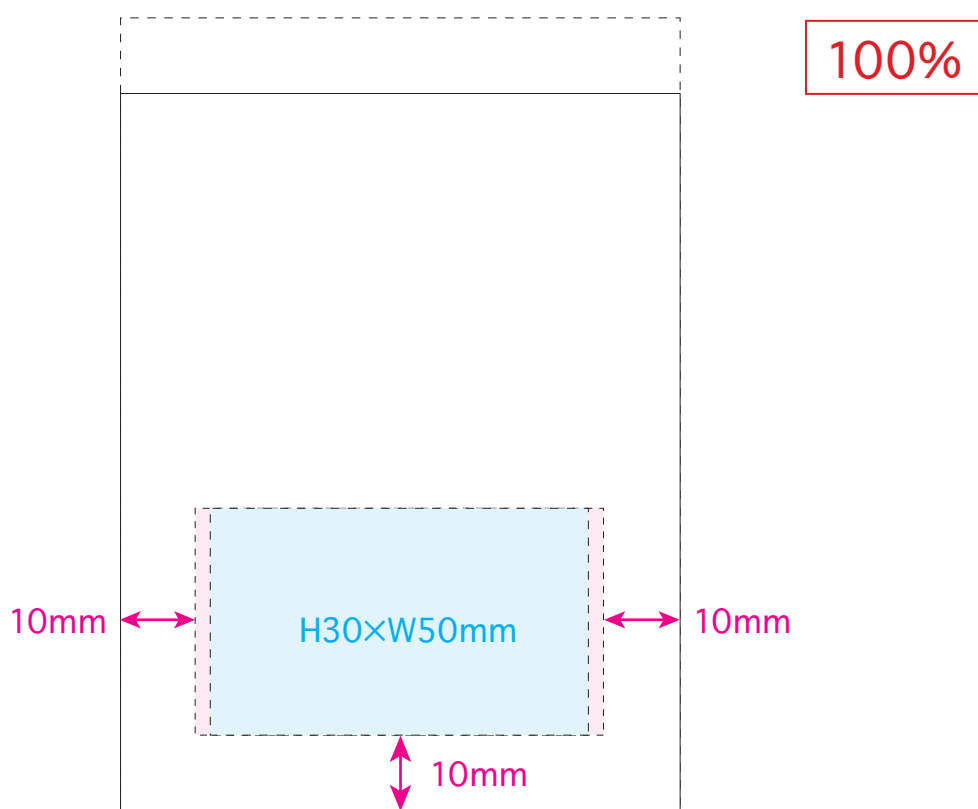

●5+2付箋セット／本体

本体色

名入れサイズ

印刷可能範囲

ブラック

ネイビー

ホワイト

★正面

[イメージ]

本体／原寸

※イメージですので、実際のサイズや位置とは異なる場合がございます。製品には個体差があります。ご了承ください。

●5+2付箋セット／本体

本体色

名入れサイズ

印刷可能範囲

ブラック

ネイビー

ホワイト

★正面

[イメージ]

本体／原寸

※イメージですので、実際のサイズや位置とは異なる場合がございます。製品には個体差があります。ご了承ください。