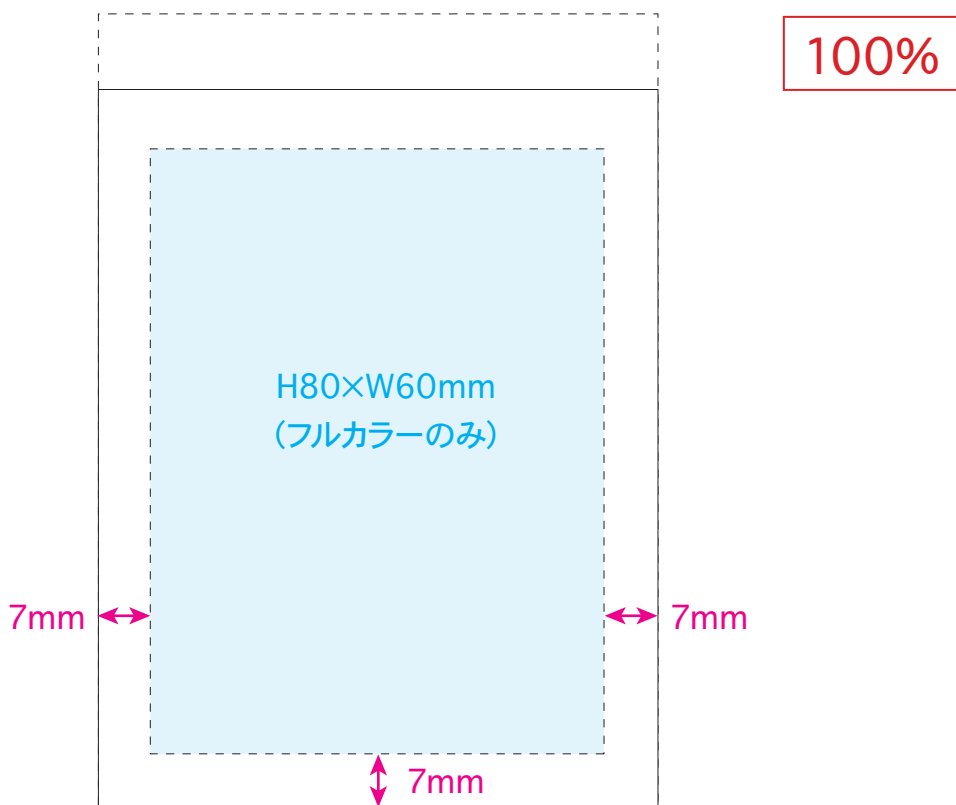

●5+2付箋セット／本体

本体色

名入れサイズ

印刷可能範囲

ブラック

ネイビー

ホワイト

★正面

[イメージ]

本体／原寸

※イメージですので、実際のサイズや位置とは異なる場合がございます。製品には個体差があります。ご了承ください。

●5+2付箋セット／本体

本体色

名入れサイズ

印刷可能範囲

ブラック

ネイビー

ホワイト

★正面

[イメージ]

本体／原寸

※イメージですので、実際のサイズや位置とは異なる場合がございます。製品には個体差があります。ご了承ください。