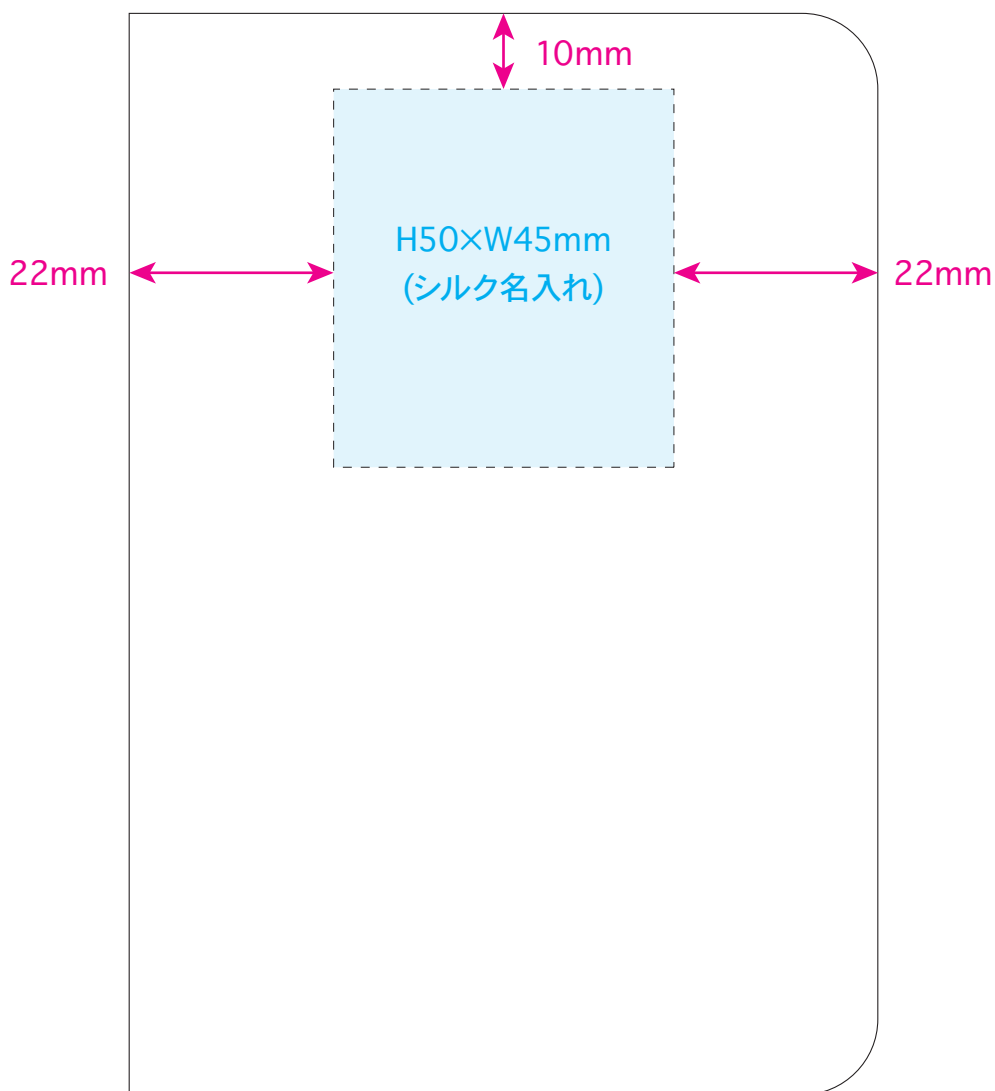

●ファブリックノートブック／本体

名入れサイズ

印刷可能範囲

本体色

ブラック

ネイビー

グレー

ブルー

★正面

[イメージ]

本体／原寸

100%

※イメージですので、実際のサイズや位置とは異なる場合がございます。製品には個体差があります。ご了承ください。

●ファブリックノートブック／本体

名入れサイズ

印刷可能範囲

本体色

ブラック

ネイビー

グレー

ブルー

★正面

[イメージ]

本体／原寸

100%

※イメージですので、実際のサイズや位置とは異なる場合がございます。製品には個体差があります。ご了承ください。