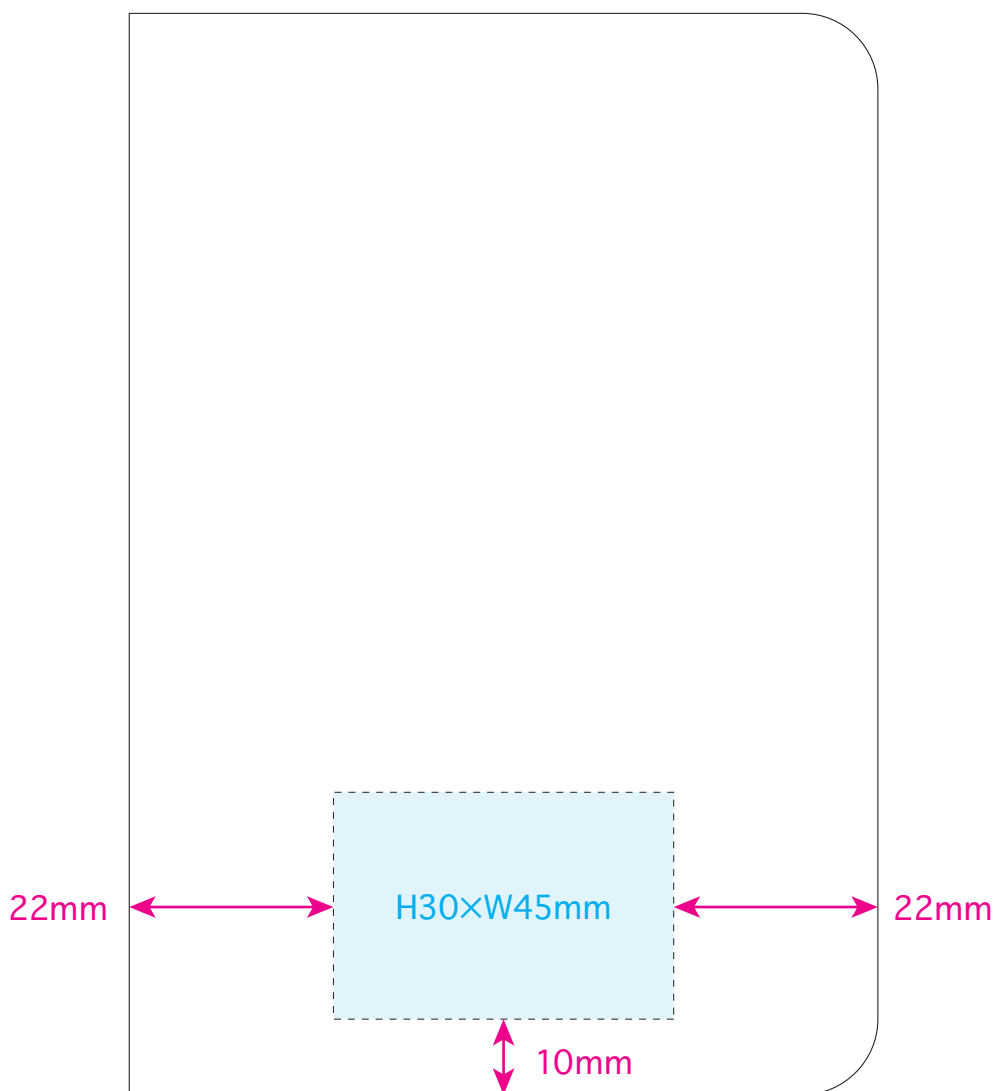

★正面

[イメージ]

本体／原寸

100%

※イメージですので、実際のサイズや位置とは異なる場合がございます。製品には個体差があります。ご了承ください。

●ファブリックノートブック／本体

名入れサイズ

印刷可能範囲

本体色

ブラック

ネイビー

グレー

ブルー

★正面

[イメージ]

本体／原寸

100%

※イメージですので、実際のサイズや位置とは異なる場合がございます。製品には個体差があります。ご了承ください。