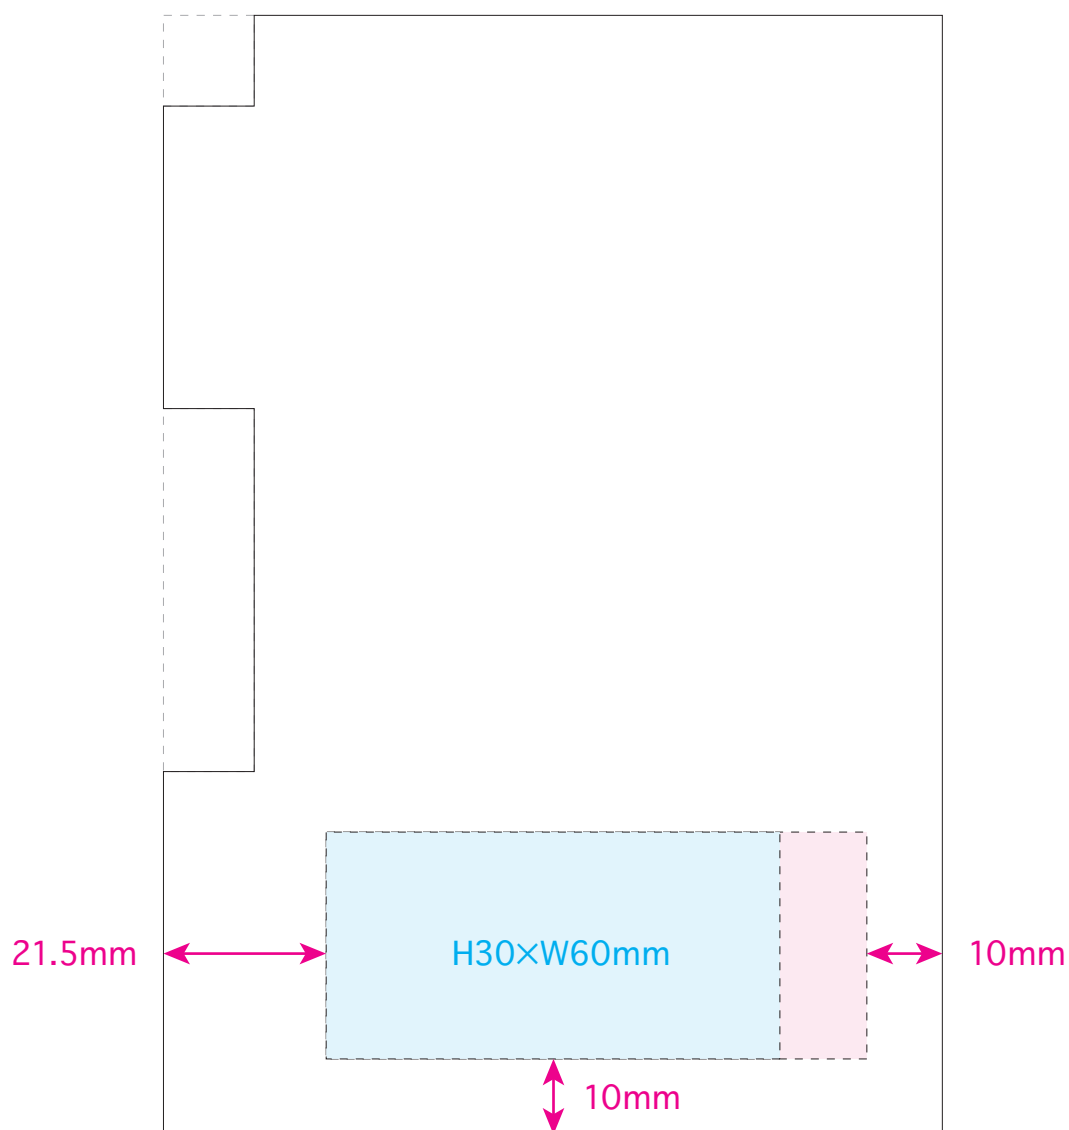

●ソリッドメモ&ペンRF／本体

本体色

名入れサイズ

印刷可能範囲

ブラック

シルバー

★正面

[イメージ]

本体／原寸

100%

※イメージですので、実際のサイズや位置とは異なる場合がございます。製品には個体差があります。ご了承ください。