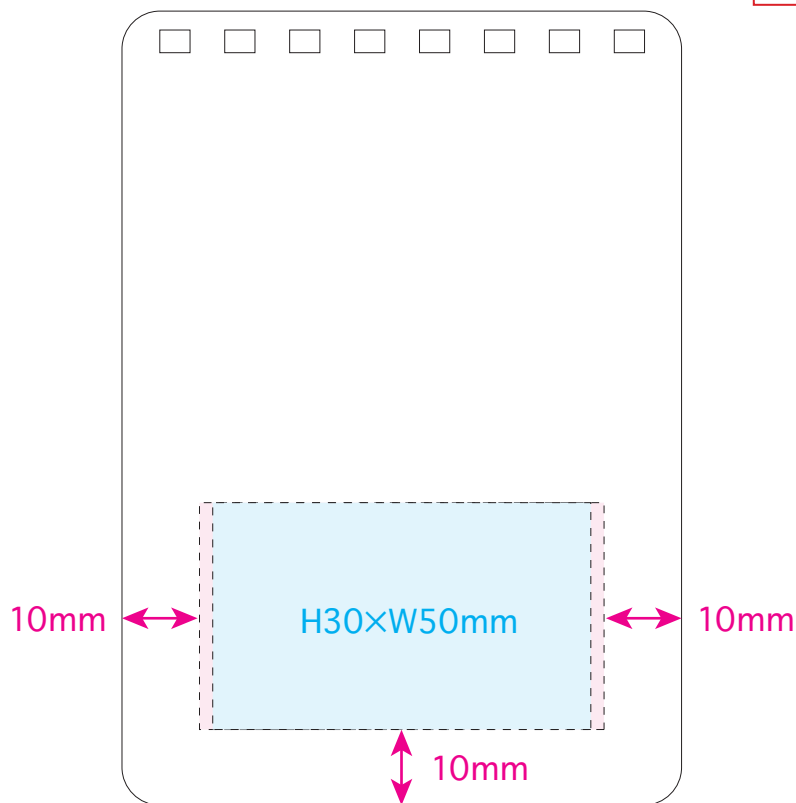

●クラフトワークメモ／本体

名入れサイズ

印刷可能範囲

本体色

チャコール ネイビー オリーブ バーガンディ

★正面

[イメージ]

本体／原寸

100%

※イメージですので、実際のサイズや位置とは異なる場合がございます。製品には個体差があります。ご了承ください。