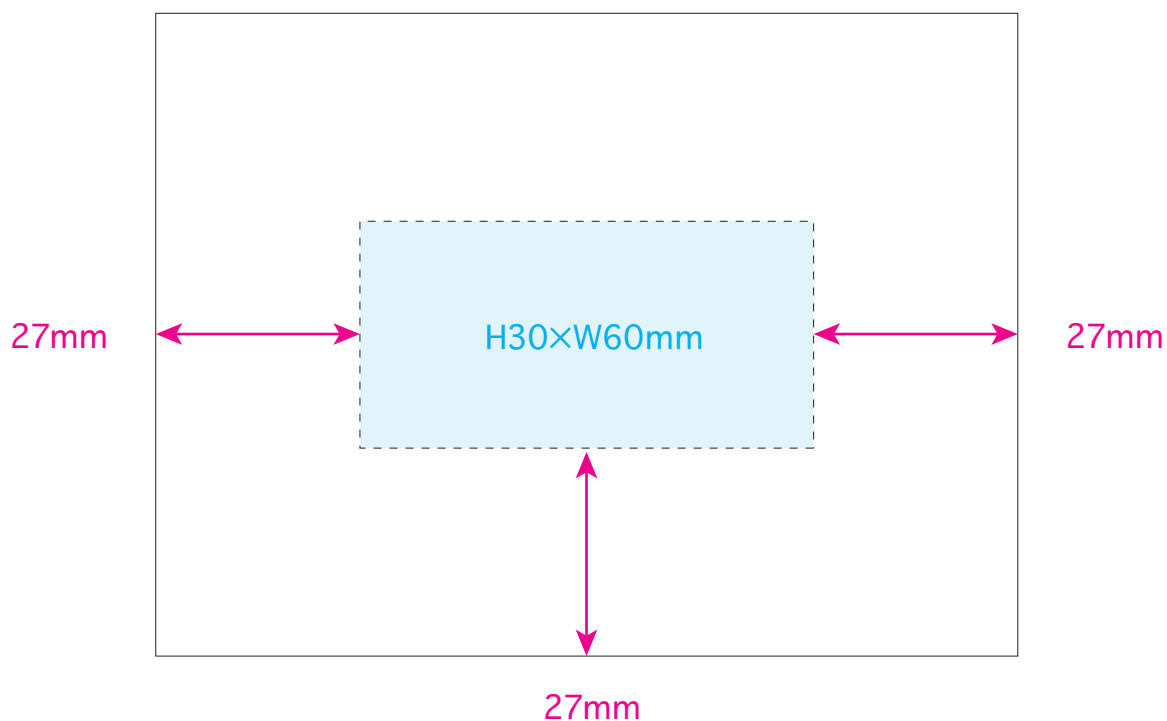

●2フェイスメモボックス／本体

名入れサイズ

印刷可能範囲

本体色

ブラック/
ブルー

ネイビー/
ブラウン

ホワイト/
グレー

★正面

[イメージ]

本体／原寸

100%

※イメージですので、実際のサイズや位置とは異なる場合がございます。製品には個体差があります。ご了承ください。

●2フェイスメモボックス／本体

名入れサイズ

印刷可能範囲

本体色

ブラック/
ブルー

ネイビー/
ブラウン

ホワイト/
グレー

★正面

[イメージ]

本体／原寸

100%

※イメージですので、実際のサイズや位置とは異なる場合がございます。製品には個体差があります。ご了承ください。

[イメージ]

メモ／原寸

100%

H74×W96mm

※イメージですので、実際のサイズや位置とは異なる場合がございます。製品には個体差があります。ご了承ください。