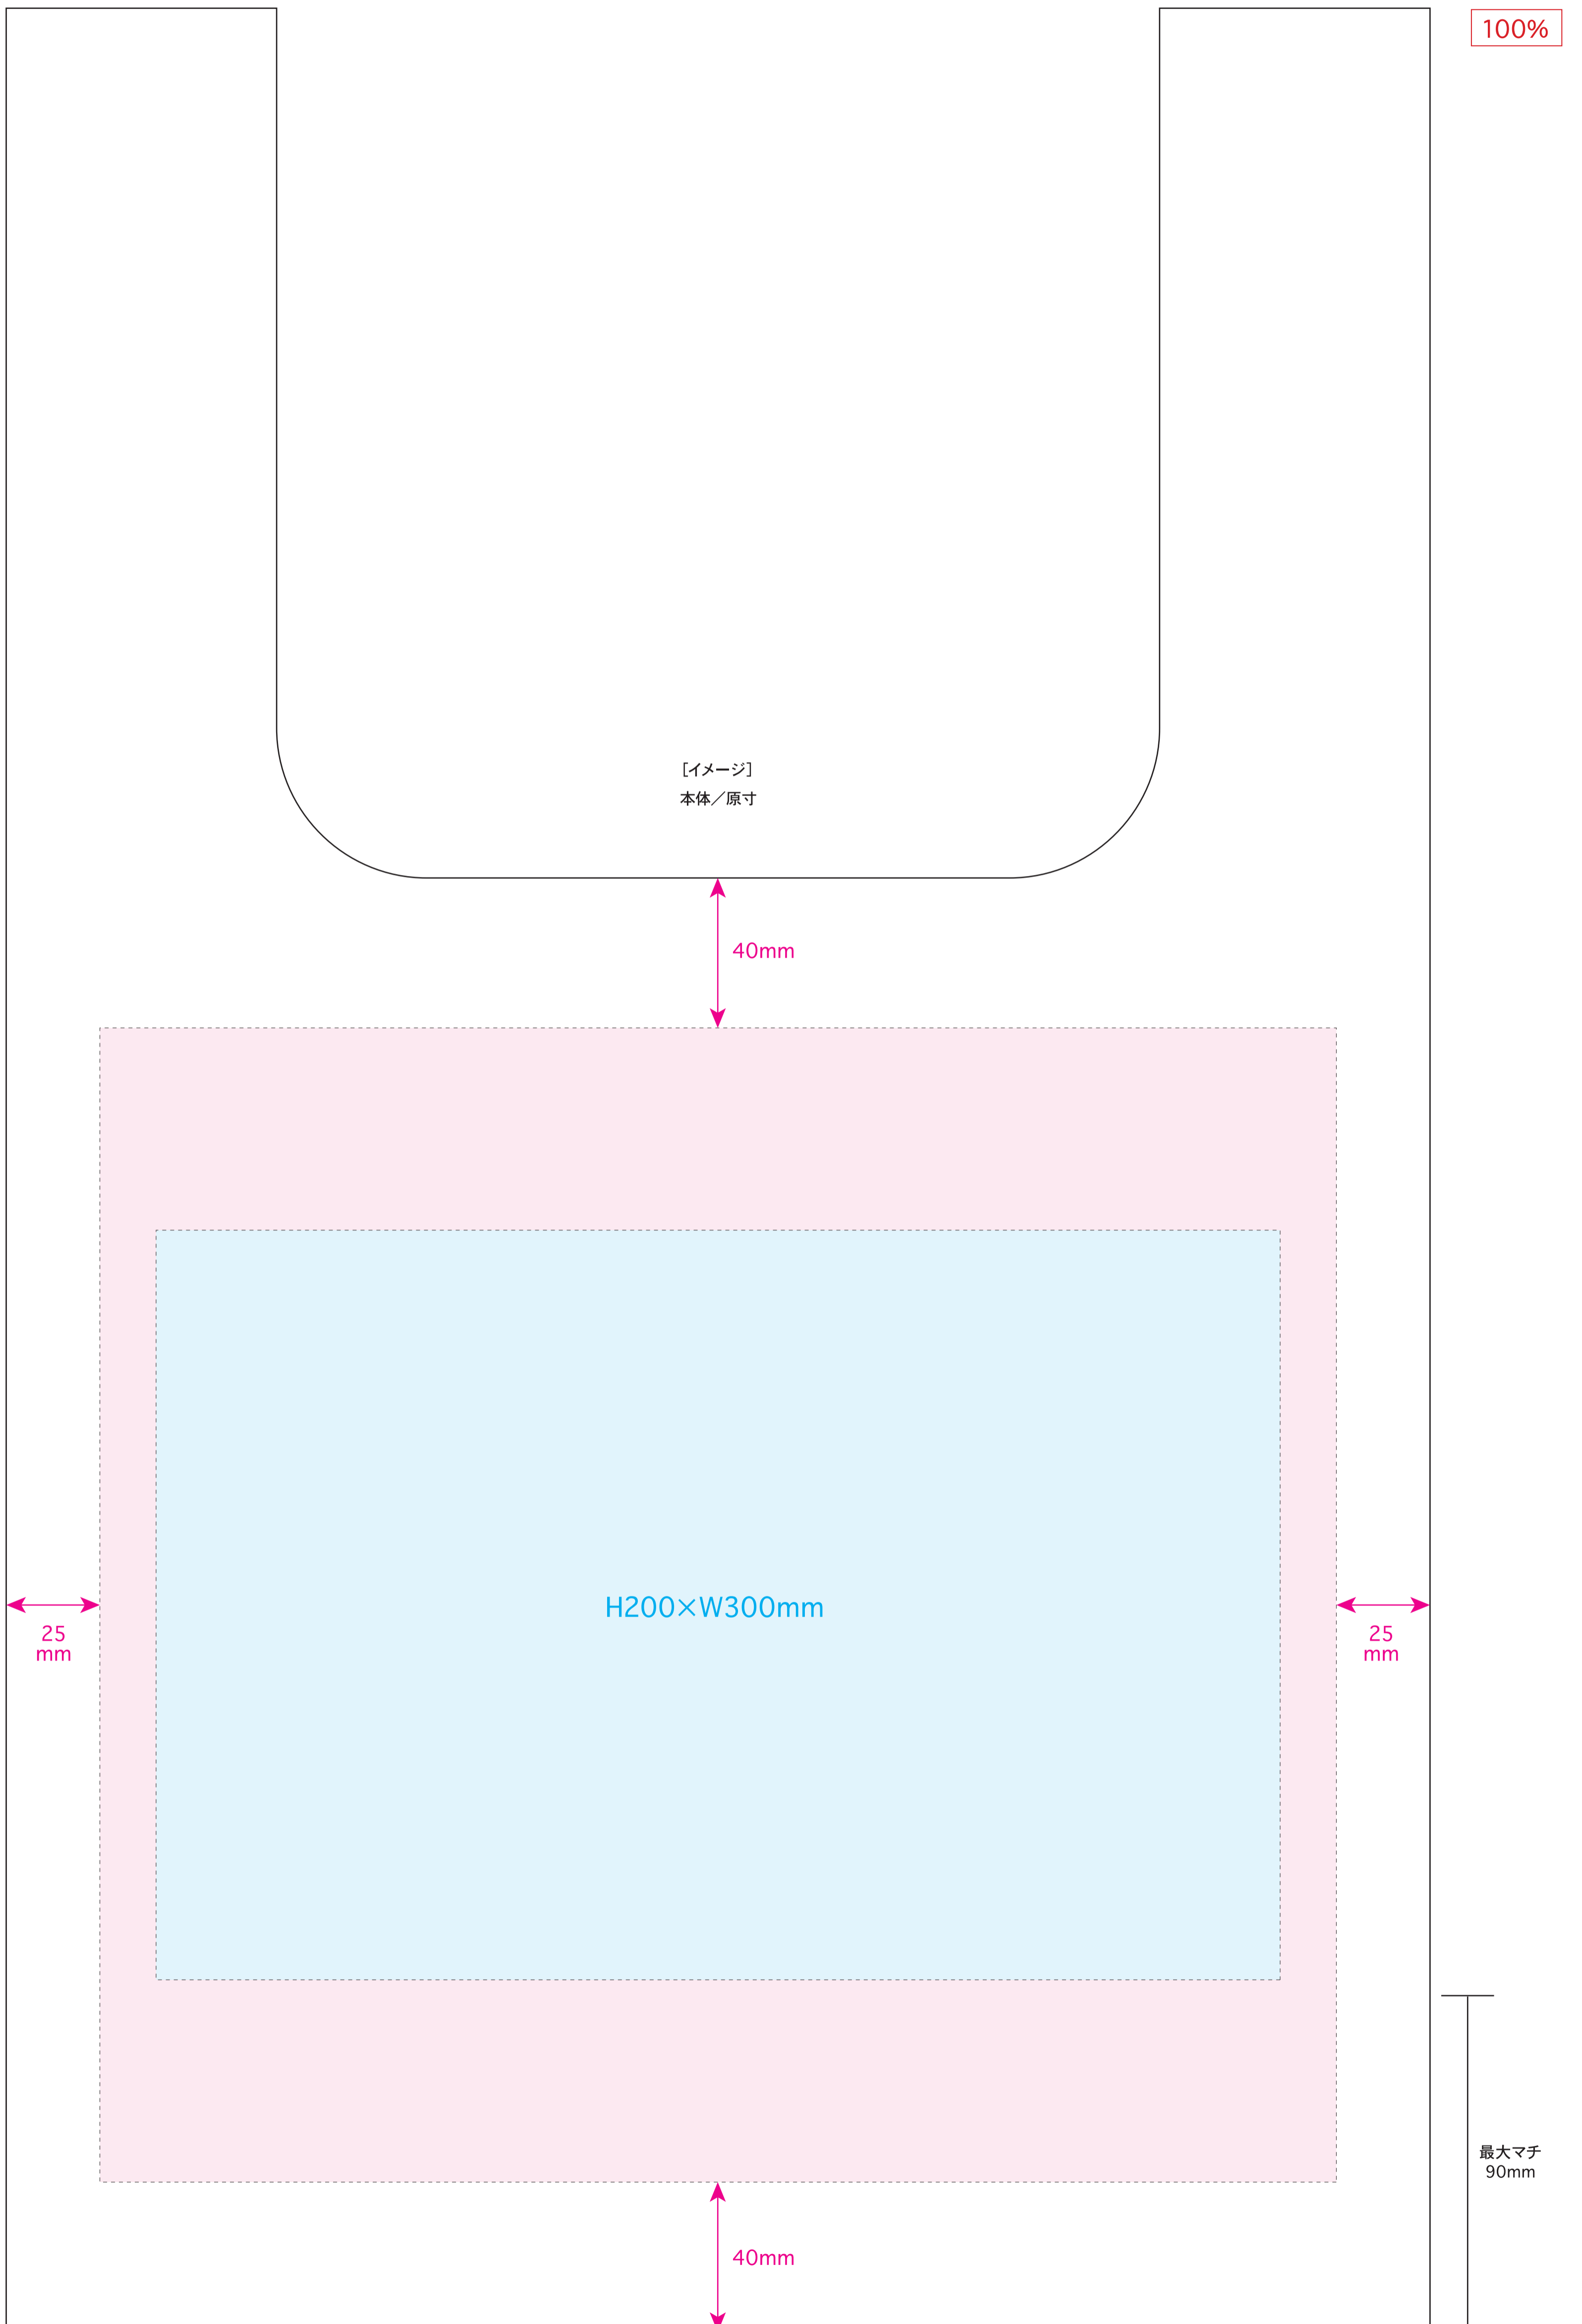

●テントクロス折りたたみトート／ポケット

名入れサイズ 

印刷可能範囲 

本体色

ブラック グレー ネイビー オリーブ

[イメージ]
ポケット／原寸

※イメージですので、実際のサイズや位置とは異なる場合がございます。製品には個体差があります。ご了承ください。

●テントクロス折りたたみトート/本体

名入れサイズ

印刷可能範囲

本体色

※イメージですので、実際のサイズや位置とは異なる場合がございます。製品には個体差があります。ご了承ください。
※下端より100mm以内の印刷は、物を入れた時に見えなくなる場合があります。ご注意ください。