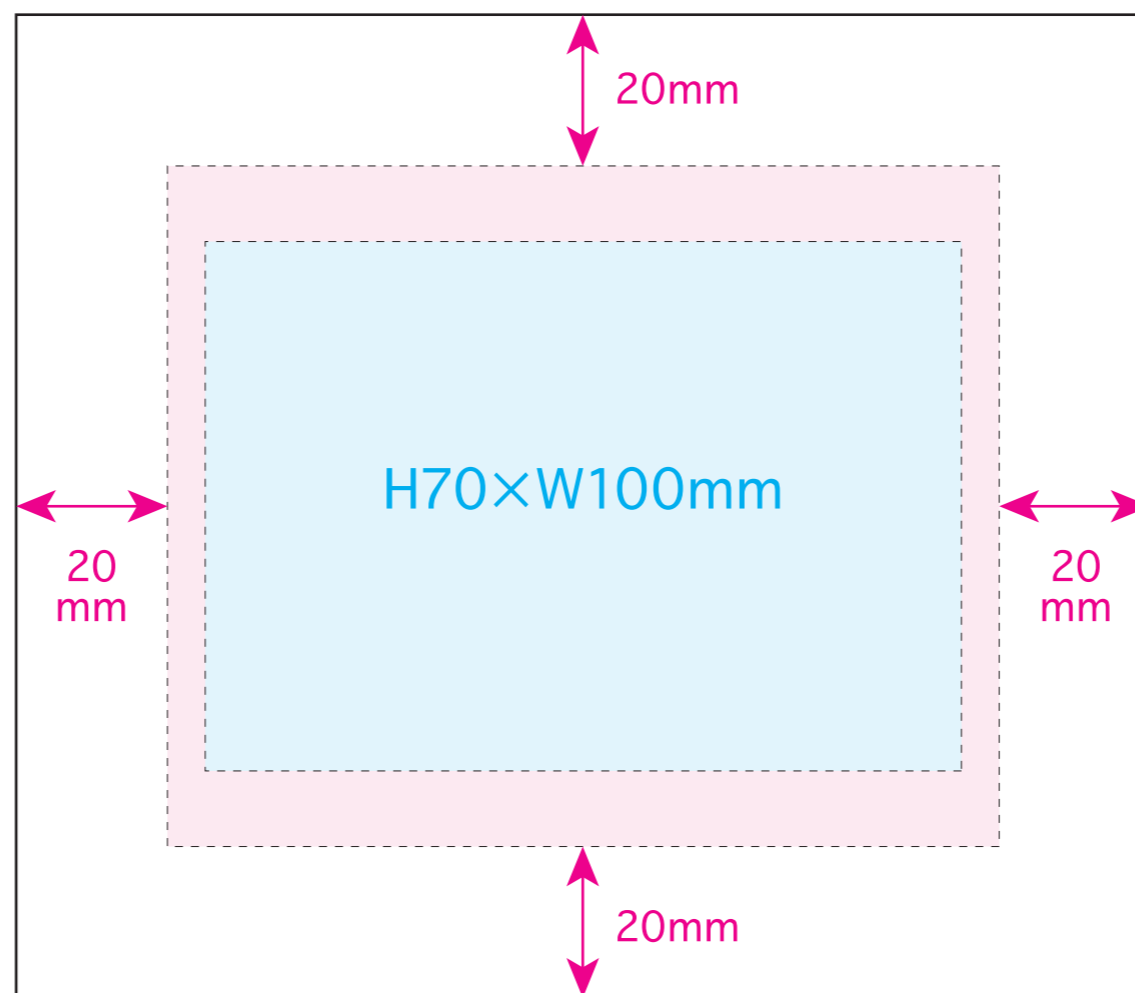

●テントクロス折りたたみトート／ポケット

名入れサイズ 

印刷可能範囲 

本体色

ブラック グレー ネイビー オリーブ

[イメージ]
ポケット／原寸

※イメージですので、実際のサイズや位置とは異なる場合がございます。製品には個体差があります。ご了承ください。

●テントクロス折りたたみトート/本体

名入れサイズ

印刷可能範囲

本体色

※イメージですので、実際のサイズや位置とは異なる場合がございます。製品には個体差があります。ご了承ください。
※下端より100mm以内の印刷は、物を入れた時に見えなくなる場合があります。ご注意ください。