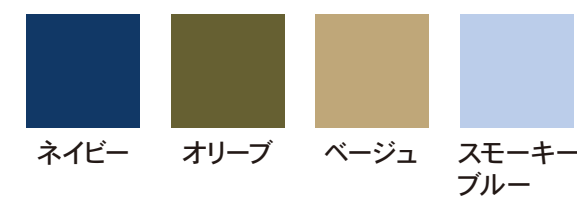

●ウォッシュブルスムーストート/本体

名入れサイズ

印刷可能範囲

本体色

100%

※イメージですので、実際のサイズや位置とは異なる場合がございます。製品には個体差があります。ご了承ください。

※下端より100mm以内の印刷は、物を入れた時に見えなくなる場合があります。ご注意ください。