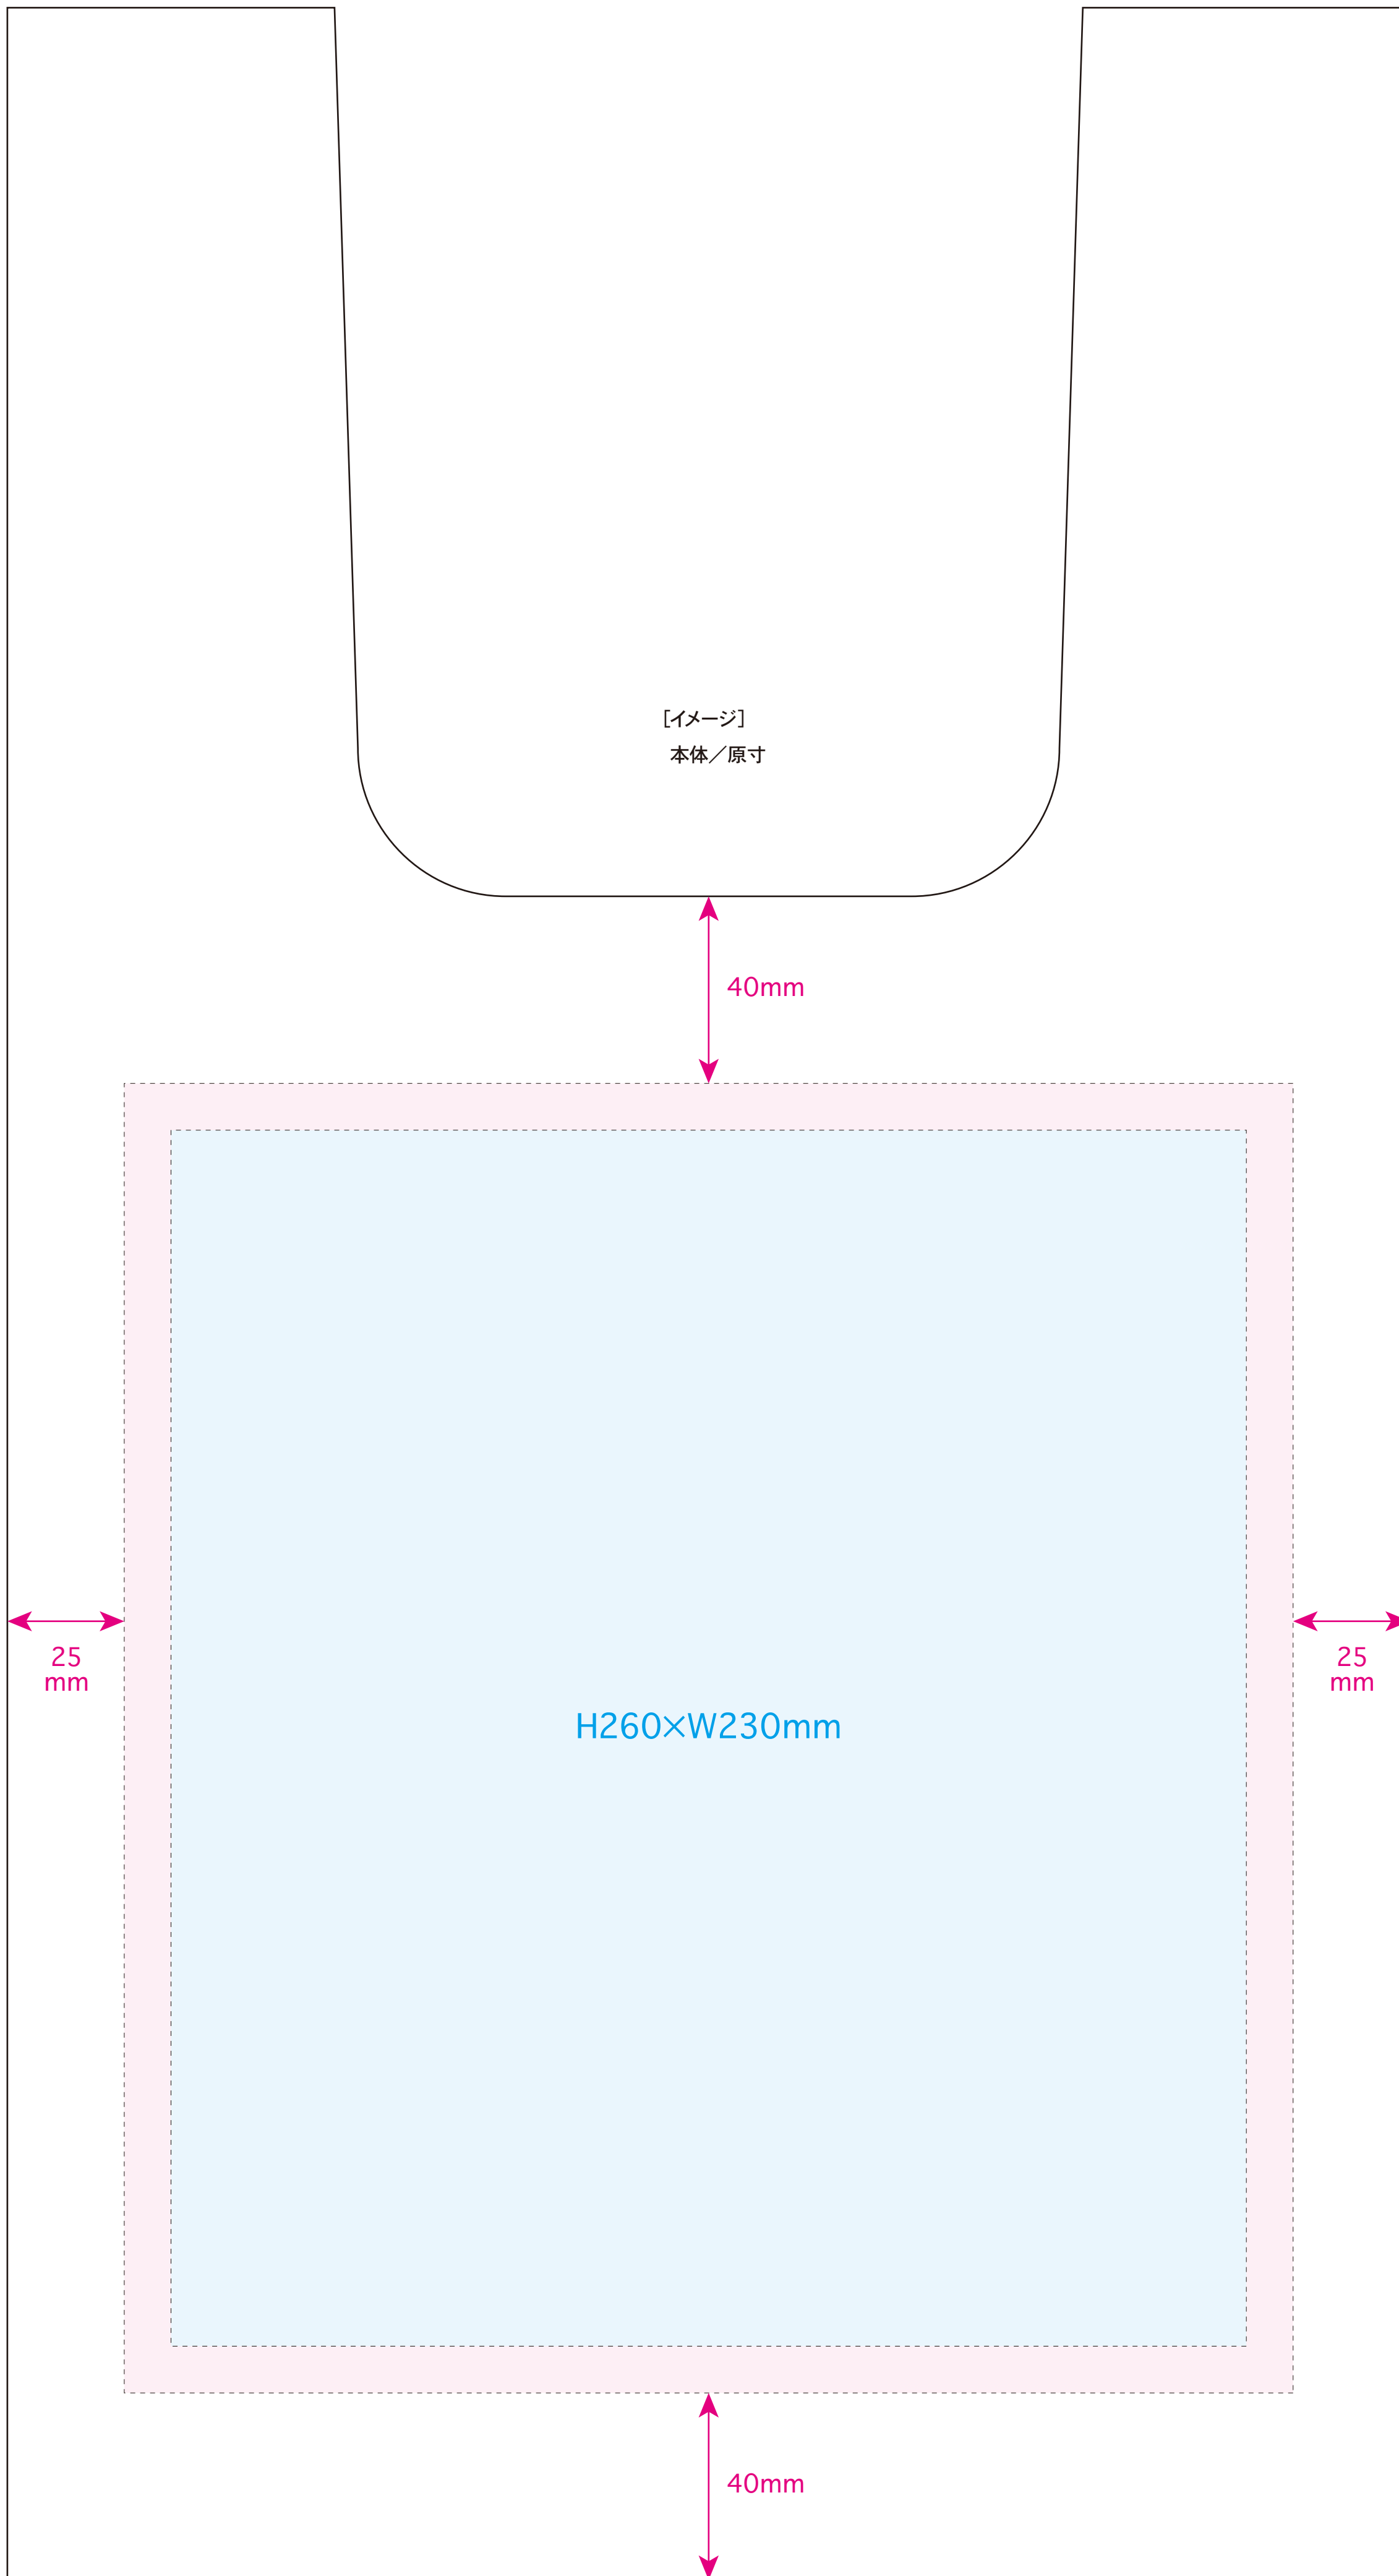

●ウォッシュブルスムーストート/本体

名入れサイズ

印刷可能範囲

本体色

100%

※イメージですので、実際のサイズや位置とは異なる場合がございます。製品には個体差があります。ご了承ください。

※下端より100mm以内の印刷は、物を入れた時に見えなくなる場合があります。ご注意ください。