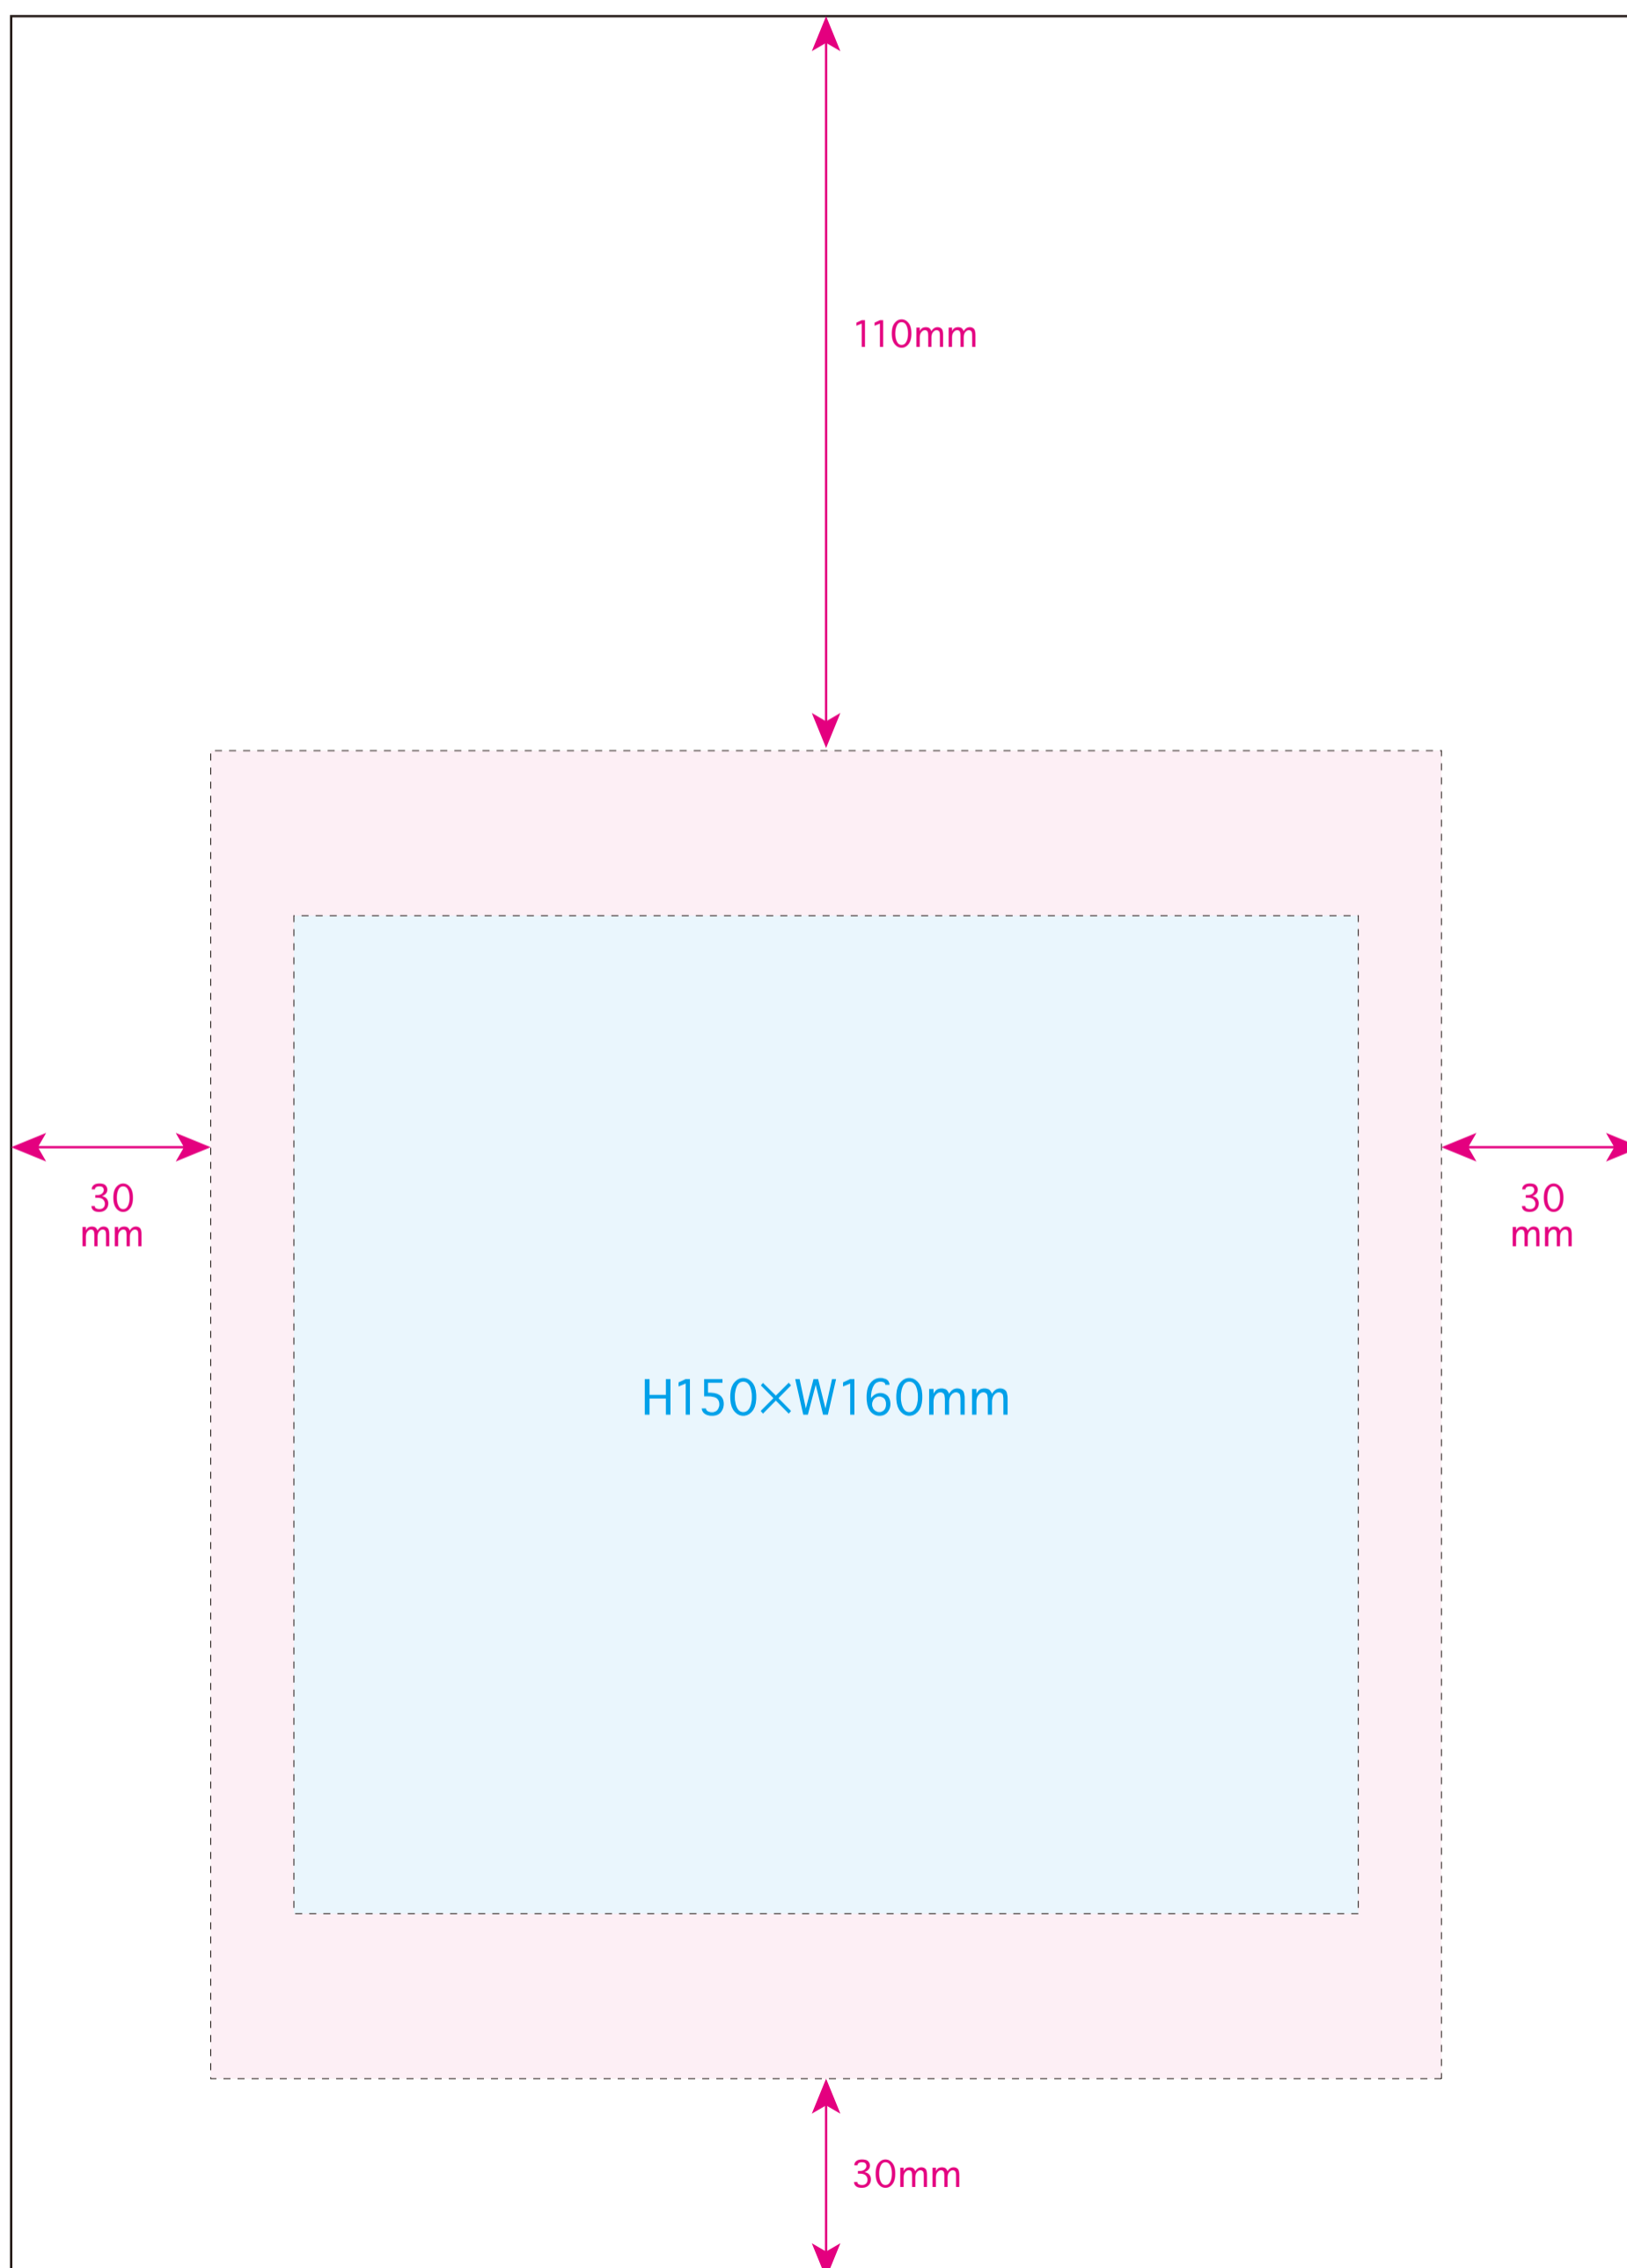

●タイベック クッションケース／本体

名入れサイズ

印刷可能範囲

本体色

クラフト

オリーブ

ネイビー

ライトグレー

★うら面

100%

[イメージ]

本体／原寸

※イメージですので、実際のサイズや位置とは異なる場合がございます。製品には個体差があります。ご了承ください。

●タイベック クッションケース／本体

名入れサイズ

印刷可能範囲

本体色

クラフト

オリーブ

ネイビー

ライトグレー

★おもて面

100%

[イメージ]
本体／原寸

※イメージですので、実際のサイズや位置とは異なる場合がございます。製品には個体差があります。ご了承ください。