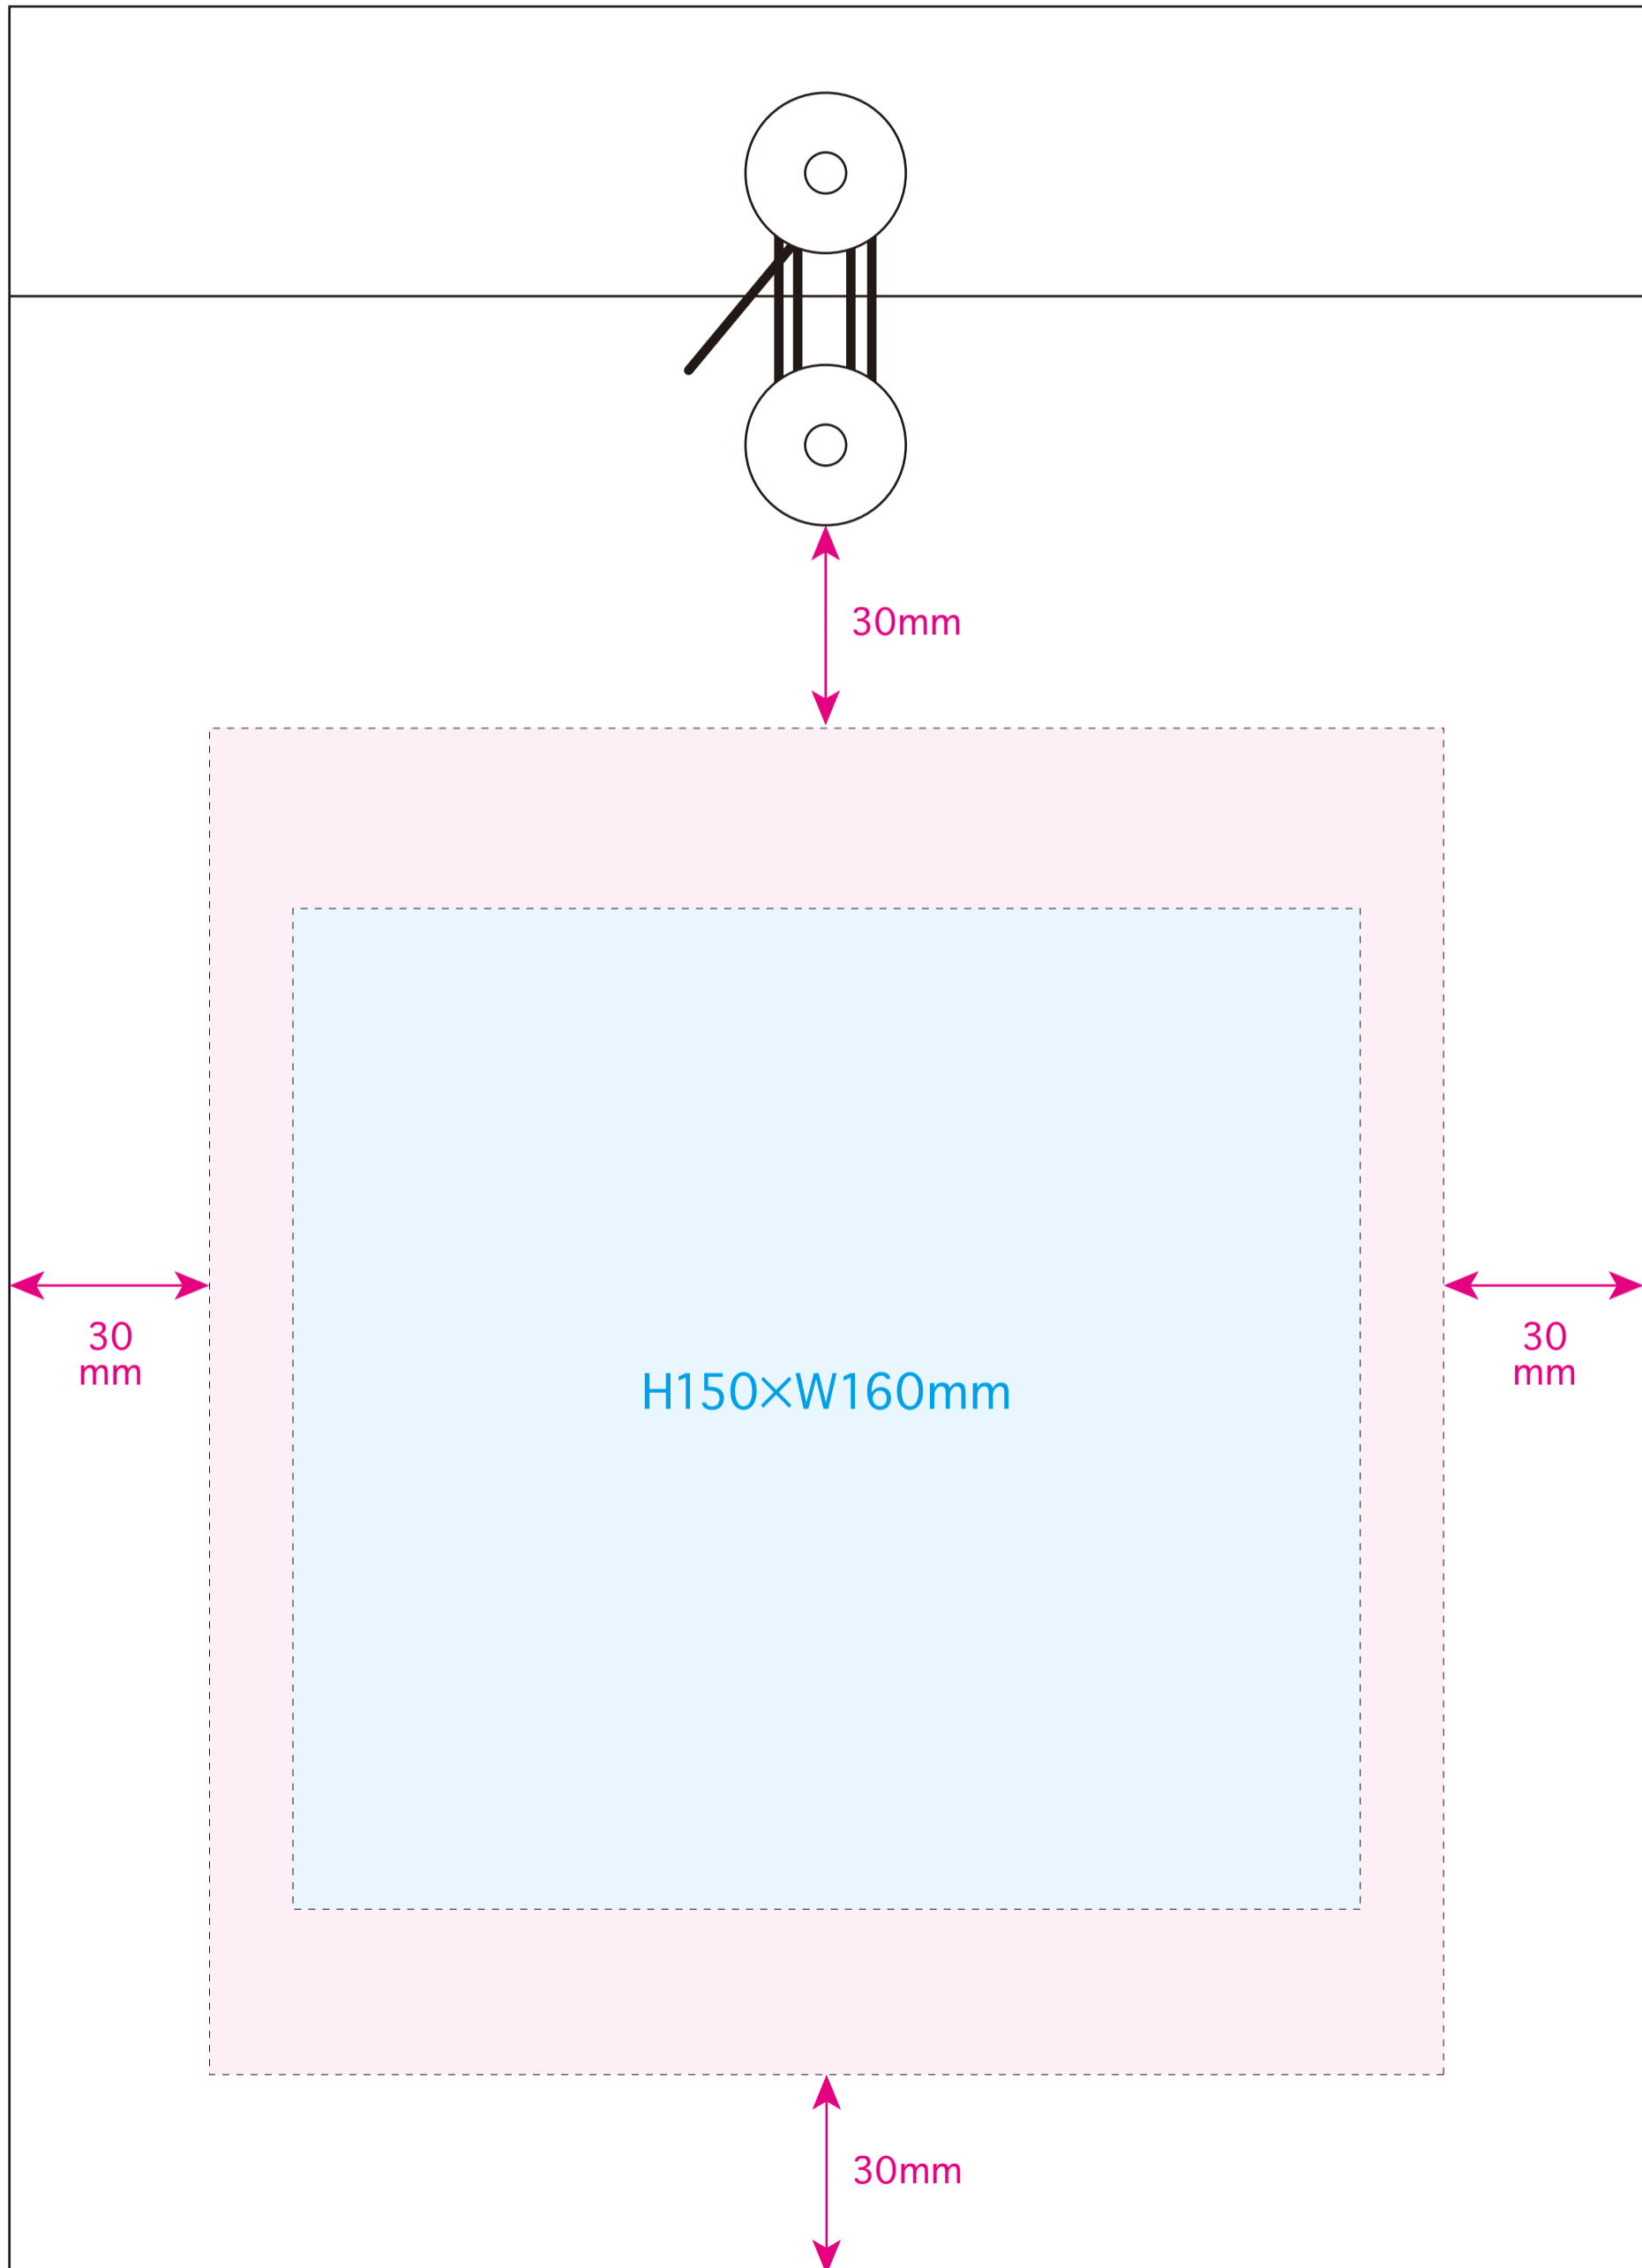

●タイベック クッションケース／本体

名入れサイズ

印刷可能範囲

本体色

クラフト

オリーブ

ネイビー

ライトグレー

★うら面

100%

[イメージ]

本体／原寸

※イメージですので、実際のサイズや位置とは異なる場合がございます。製品には個体差があります。ご了承ください。

●タイベック クッションケース／本体

名入れサイズ

印刷可能範囲

本体色

クラフト

オリーブ

ネイビー

ライトグレー

★おもて面

100%

[イメージ]
本体／原寸

※イメージですので、実際のサイズや位置とは異なる場合がございます。製品には個体差があります。ご了承ください。