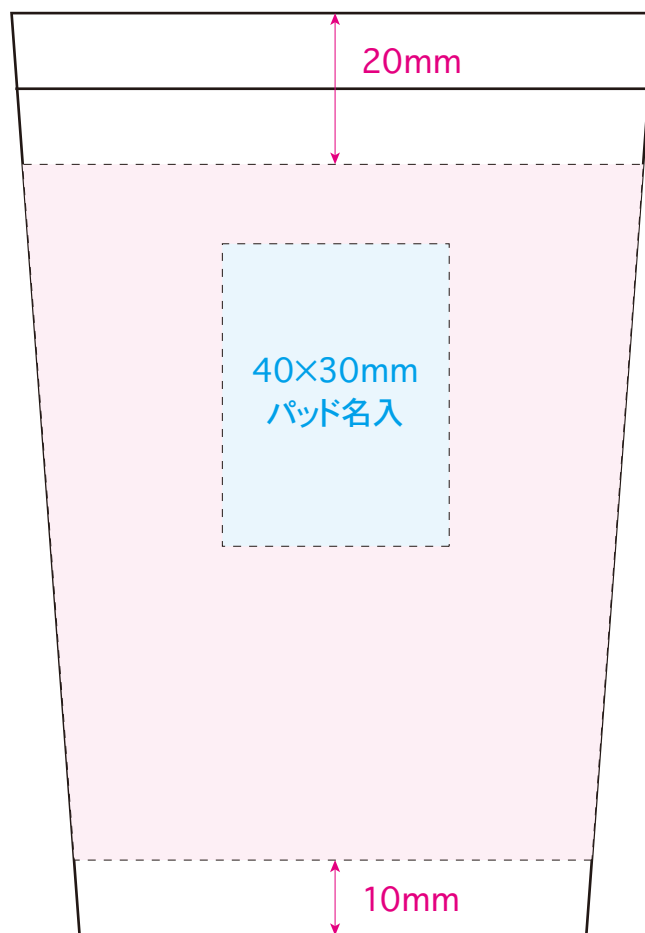

●ステンレス・コンビニタンブラー／本体

本体色

名入れサイズ

印刷可能範囲

シルバー

ネイビー

オリーブ

オフホワイト

[イメージ]  
本体／原寸

※イメージですので、実際のサイズや位置とは異なる場合がございます。製品には個体差があります。ご了承ください。

●ステンレス・コンビニタンブラー／本体

名入れサイズ

印刷可能範囲

本体色

シルバー

ネイビー

オリーブ

オフホワイト

[イメージ]  
本体／原寸

100%

※イメージですので、実際のサイズや位置とは異なる場合がございます。製品には個体差があります。ご了承ください。

●ステンレス・コンビニタンブラー／本体

名入れサイズ

印刷可能範囲