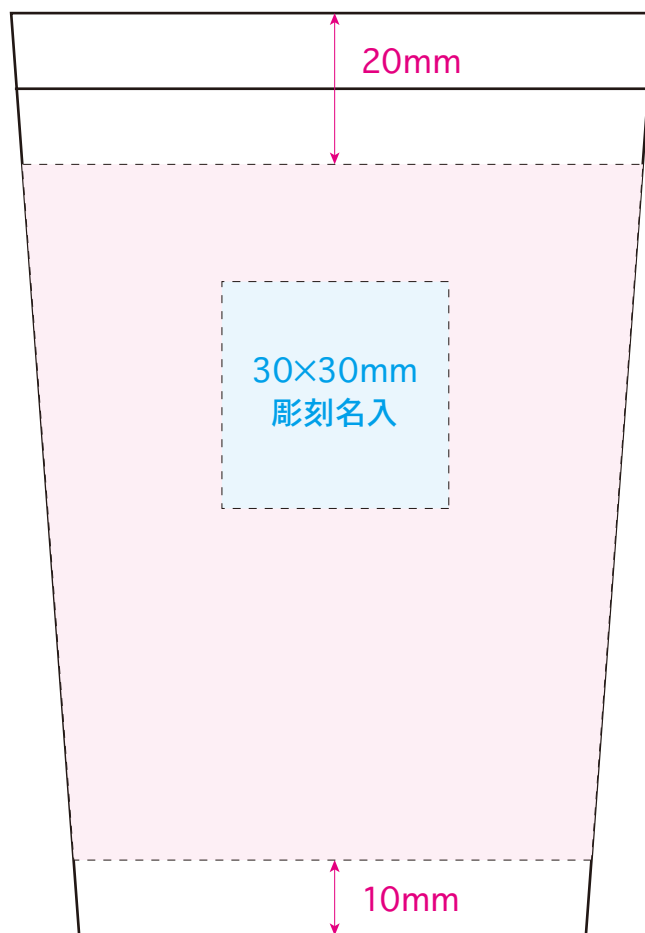

[イメージ]  
本体／原寸

※イメージですので、実際のサイズや位置とは異なる場合がございます。製品には個体差があります。ご了承ください。

●ステンレス・コンビニタンブラー／本体

名入れサイズ

印刷可能範囲

本体色

シルバー

ネイビー

オリーブ

オフホワイト

[イメージ]  
本体／原寸

100%

※イメージですので、実際のサイズや位置とは異なる場合がございます。製品には個体差があります。ご了承ください。

●ステンレス・コンビニタンブラー／本体

名入れサイズ

印刷可能範囲

本体色

シルバー

ネイビー

オリーブ

オフホワイト

[イメージ]  
本体／原寸

100%

※イメージですので、実際のサイズや位置とは異なる場合がございます。製品には個体差があります。ご了承ください。