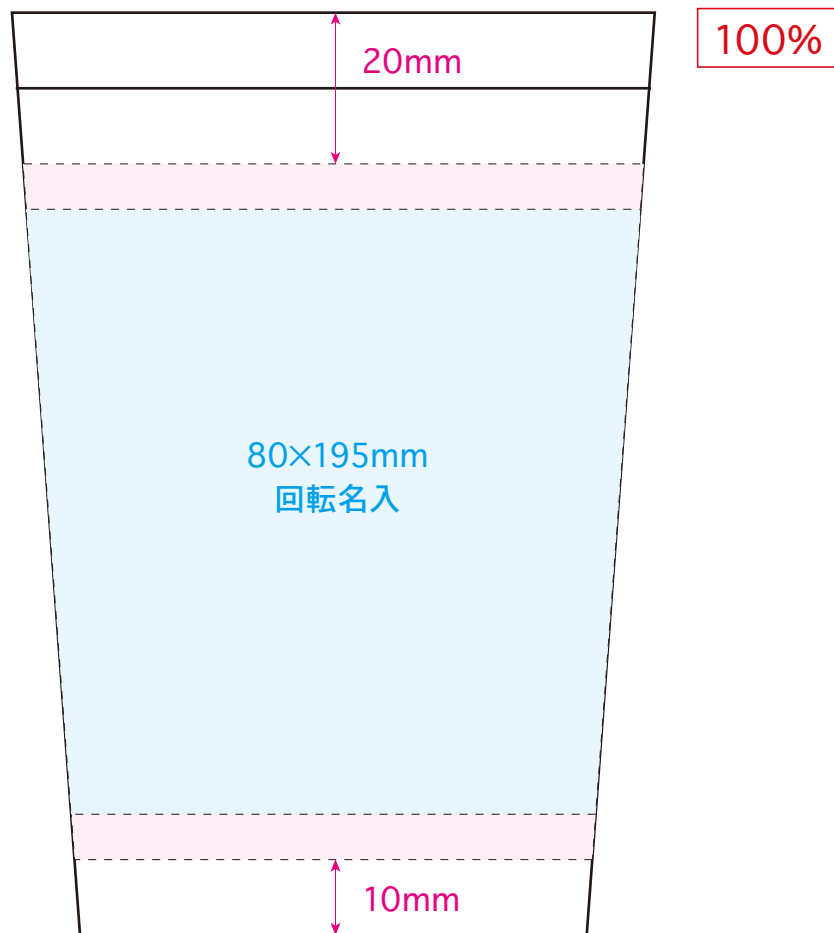

●ステンレス・コンビニタンブラー／本体

本体色

名入れサイズ

印刷可能範囲

シルバー

ネイビー

オリーブ

オフホワイト

[イメージ]  
本体／原寸

※イメージですので、実際のサイズや位置とは異なる場合がございます。製品には個体差があります。ご了承ください。

●ステンレス・コンビニタンブラー／本体

名入れサイズ

印刷可能範囲

本体色

シルバー

ネイビー

オリーブ

オフホワイト

[イメージ]  
本体／原寸

100%

※イメージですので、実際のサイズや位置とは異なる場合がございます。製品には個体差があります。ご了承ください。

●ステンレス・コンビニタンブラー／本体

名入れサイズ

印刷可能範囲

本体色

シルバー

ネイビー

オリーブ

オフホワイト

[イメージ]  
本体／原寸

100%

※イメージですので、実際のサイズや位置とは異なる場合がございます。製品には個体差があります。ご了承ください。