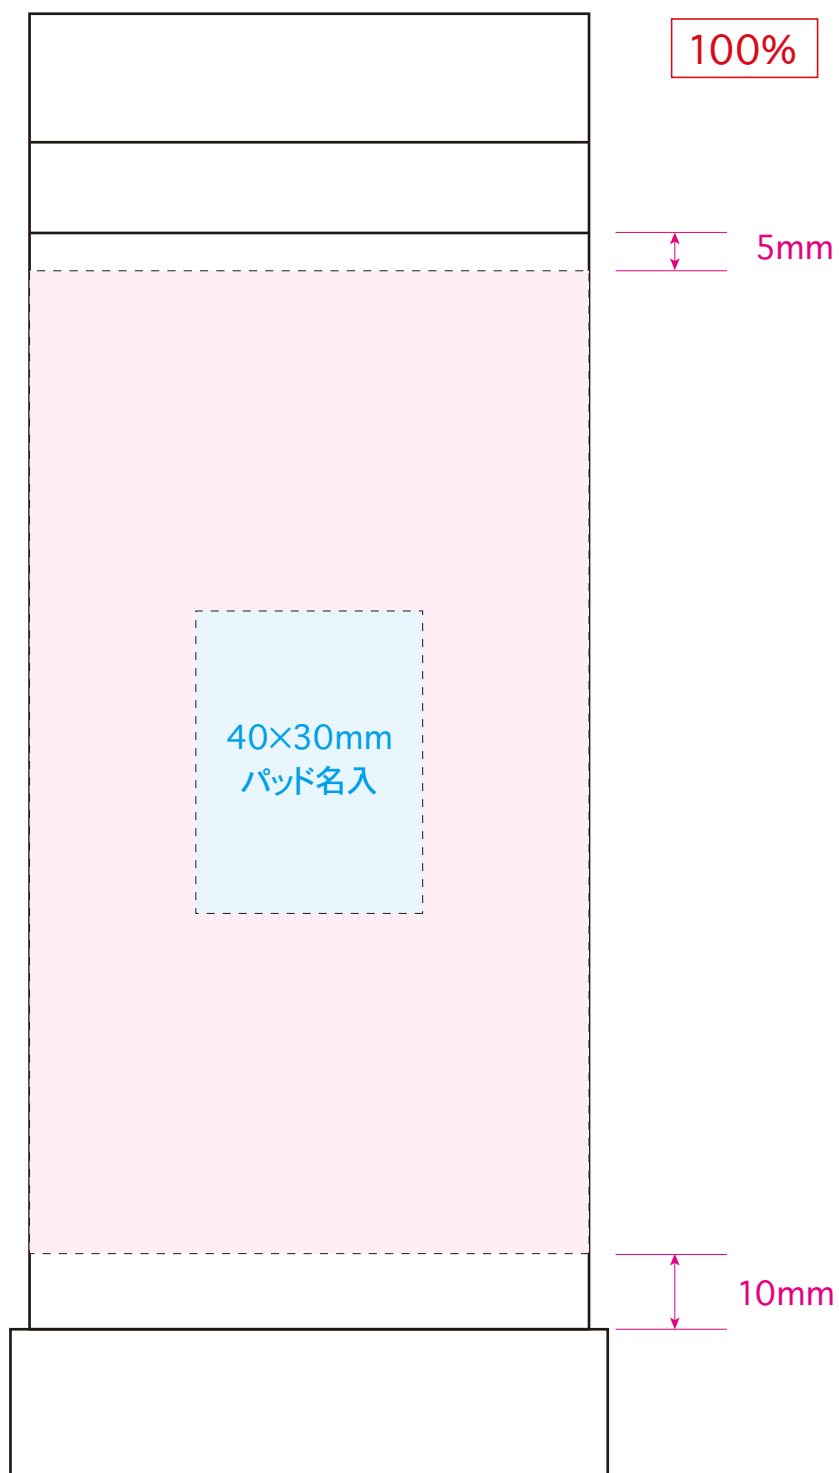

オフホワイト

[イメージ]

本体/原寸

※イメージですので、実際のサイズや位置とは異なる場合がございます。製品には個体差があります。ご了承ください。

130×220mm
回転名入

●マルチステンレスボトル(ペットボトル対応)/本体

名入れサイズ

印刷可能範囲

本体色

ネイビー

オリーブ

オフホワイト

[イメージ]

本体/原寸

※イメージですので、実際のサイズや位置とは異なる場合がございます。製品には個体差があります。ご了承ください。

●マルチステンレスボトル(ペットボトル対応)/本体

名入れサイズ

印刷可能範囲

本体色

ネイビー

オリーブ

オフホワイト

[イメージ]

本体/原寸

※イメージですので、実際のサイズや位置とは異なる場合がございます。製品には個体差があります。ご了承ください。