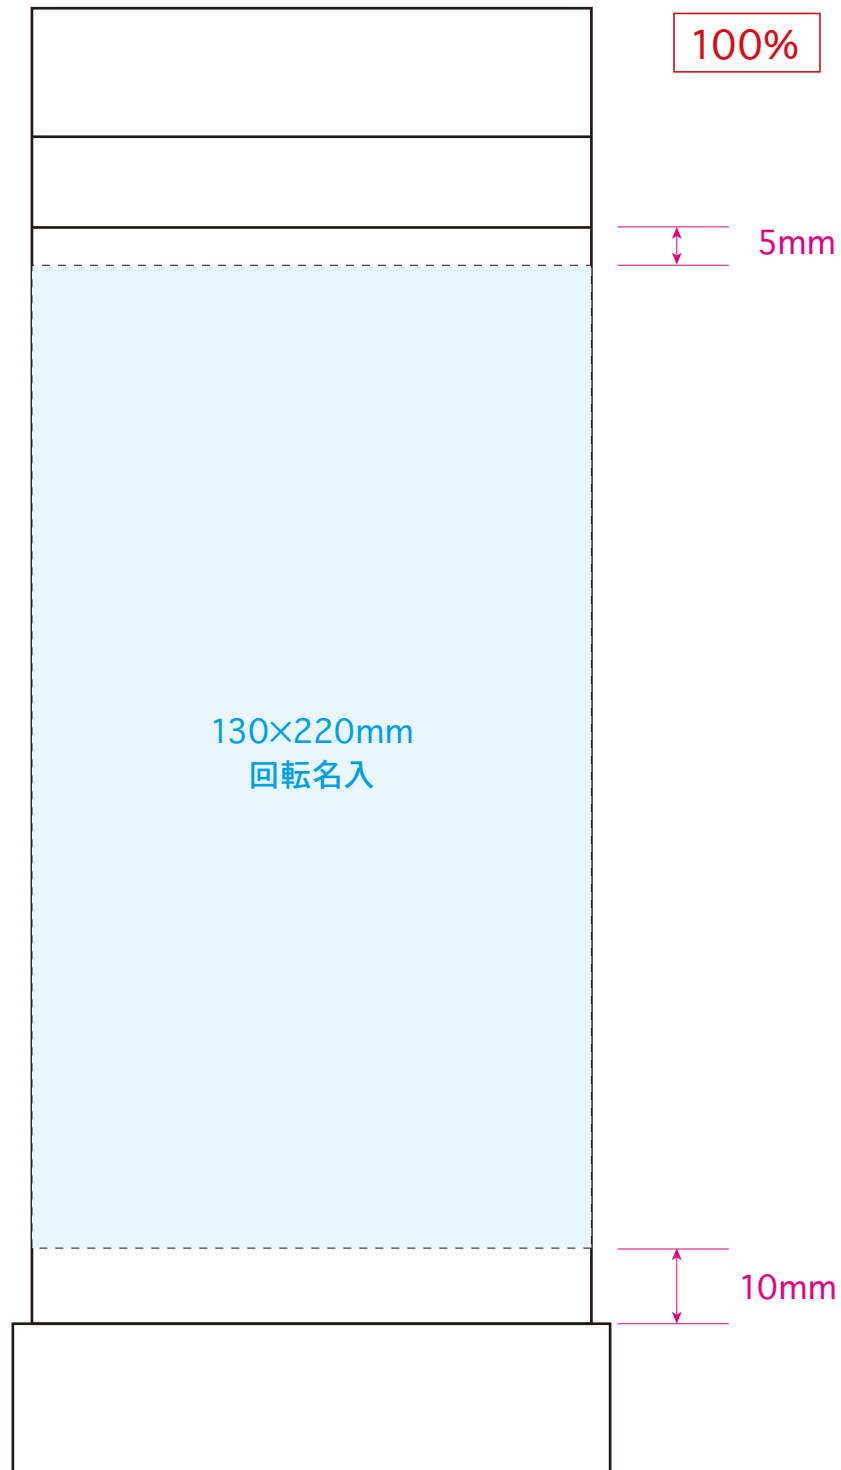

●マルチステンレスボトル(ペットボトル対応)／蓋

名入れサイズ

印刷可能範囲

本体色

ネイビー

オリーブ

オフホワイト

[イメージ]
蓋／原寸

100%

※イメージですので、実際のサイズや位置とは異なる場合がございます。製品には個体差があります。ご了承ください。

●マルチステンレスボトル(ペットボトル対応)/本体

名入れサイズ

印刷可能範囲

本体色

ネイビー

オリーブ

オフホワイト

[イメージ]

本体/原寸

※イメージですので、実際のサイズや位置とは異なる場合がございます。製品には個体差があります。ご了承ください。

130×220mm
回転名入

●マルチステンレスボトル(ペットボトル対応)/本体

名入れサイズ

印刷可能範囲

名入れサイズ

印刷可能範囲

本体色

ネイビー

オリーブ

オフホワイト

[イメージ]

本体/原寸