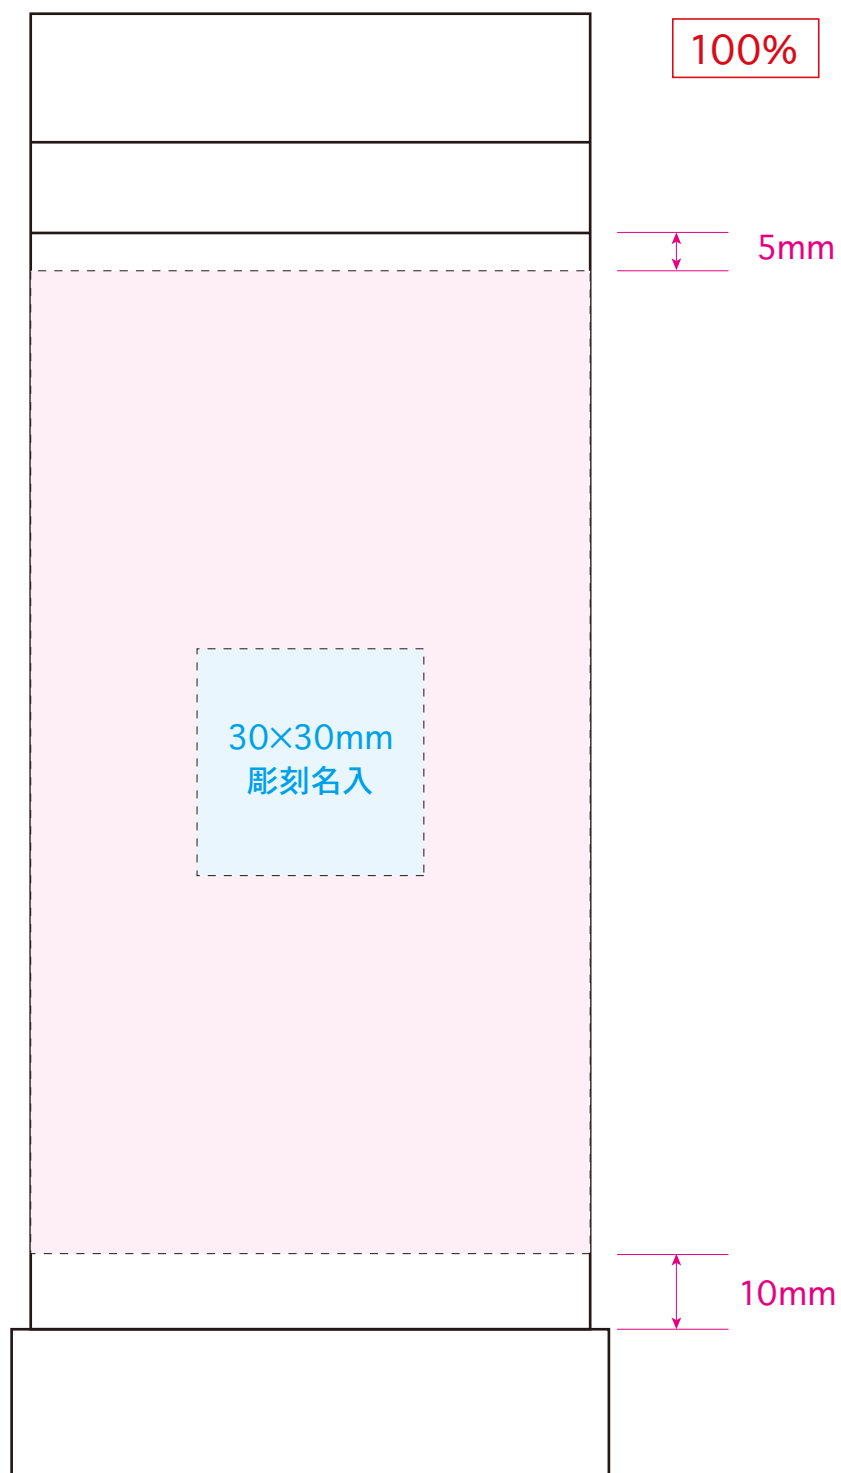

オフホワイト

[イメージ]

本体/原寸

※イメージですので、実際のサイズや位置とは異なる場合がございます。製品には個体差があります。ご了承ください。

130×220mm
回転名入

●マルチステンレスボトル(ペットボトル対応)/本体

名入れサイズ

印刷可能範囲

名入れサイズ

印刷可能範囲

本体色

ネイビー

オリーブ

オフホワイト

[イメージ]

本体/原寸

※イメージですので、実際のサイズや位置とは異なる場合がございます。製品には個体差があります。ご了承ください。