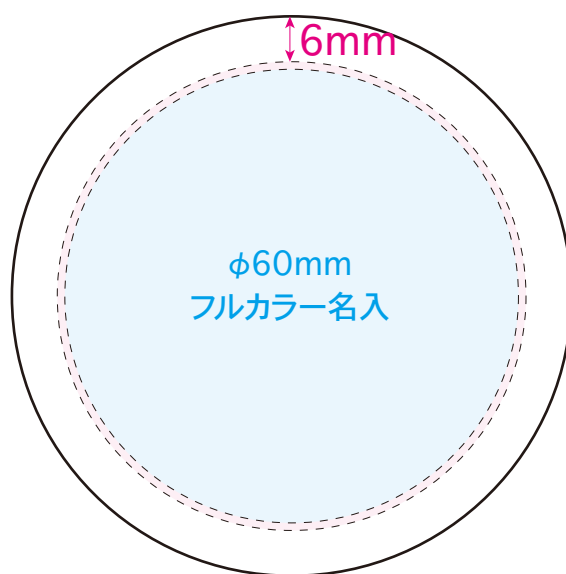

●マルチステンレスボトル(ペットボトル対応)／蓋

名入れサイズ

印刷可能範囲

本体色

ネイビー

オリーブ

オフホワイト

[イメージ]
蓋／原寸

100%

※イメージですので、実際のサイズや位置とは異なる場合がございます。製品には個体差があります。ご了承ください。

●マルチステンレスボトル(ペットボトル対応)/本体

名入れサイズ

印刷可能範囲

本体色

ネイビー

オリーブ

オフホワイト

[イメージ]

本体/原寸

※イメージですので、実際のサイズや位置とは異なる場合がございます。製品には個体差があります。ご了承ください。

130×220mm
回転名入

●マルチステンレスボトル(ペットボトル対応)/本体

名入れサイズ

印刷可能範囲

名入れサイズ

印刷可能範囲

本体色

ネイビー

オリーブ

オフホワイト

[イメージ]

本体/原寸