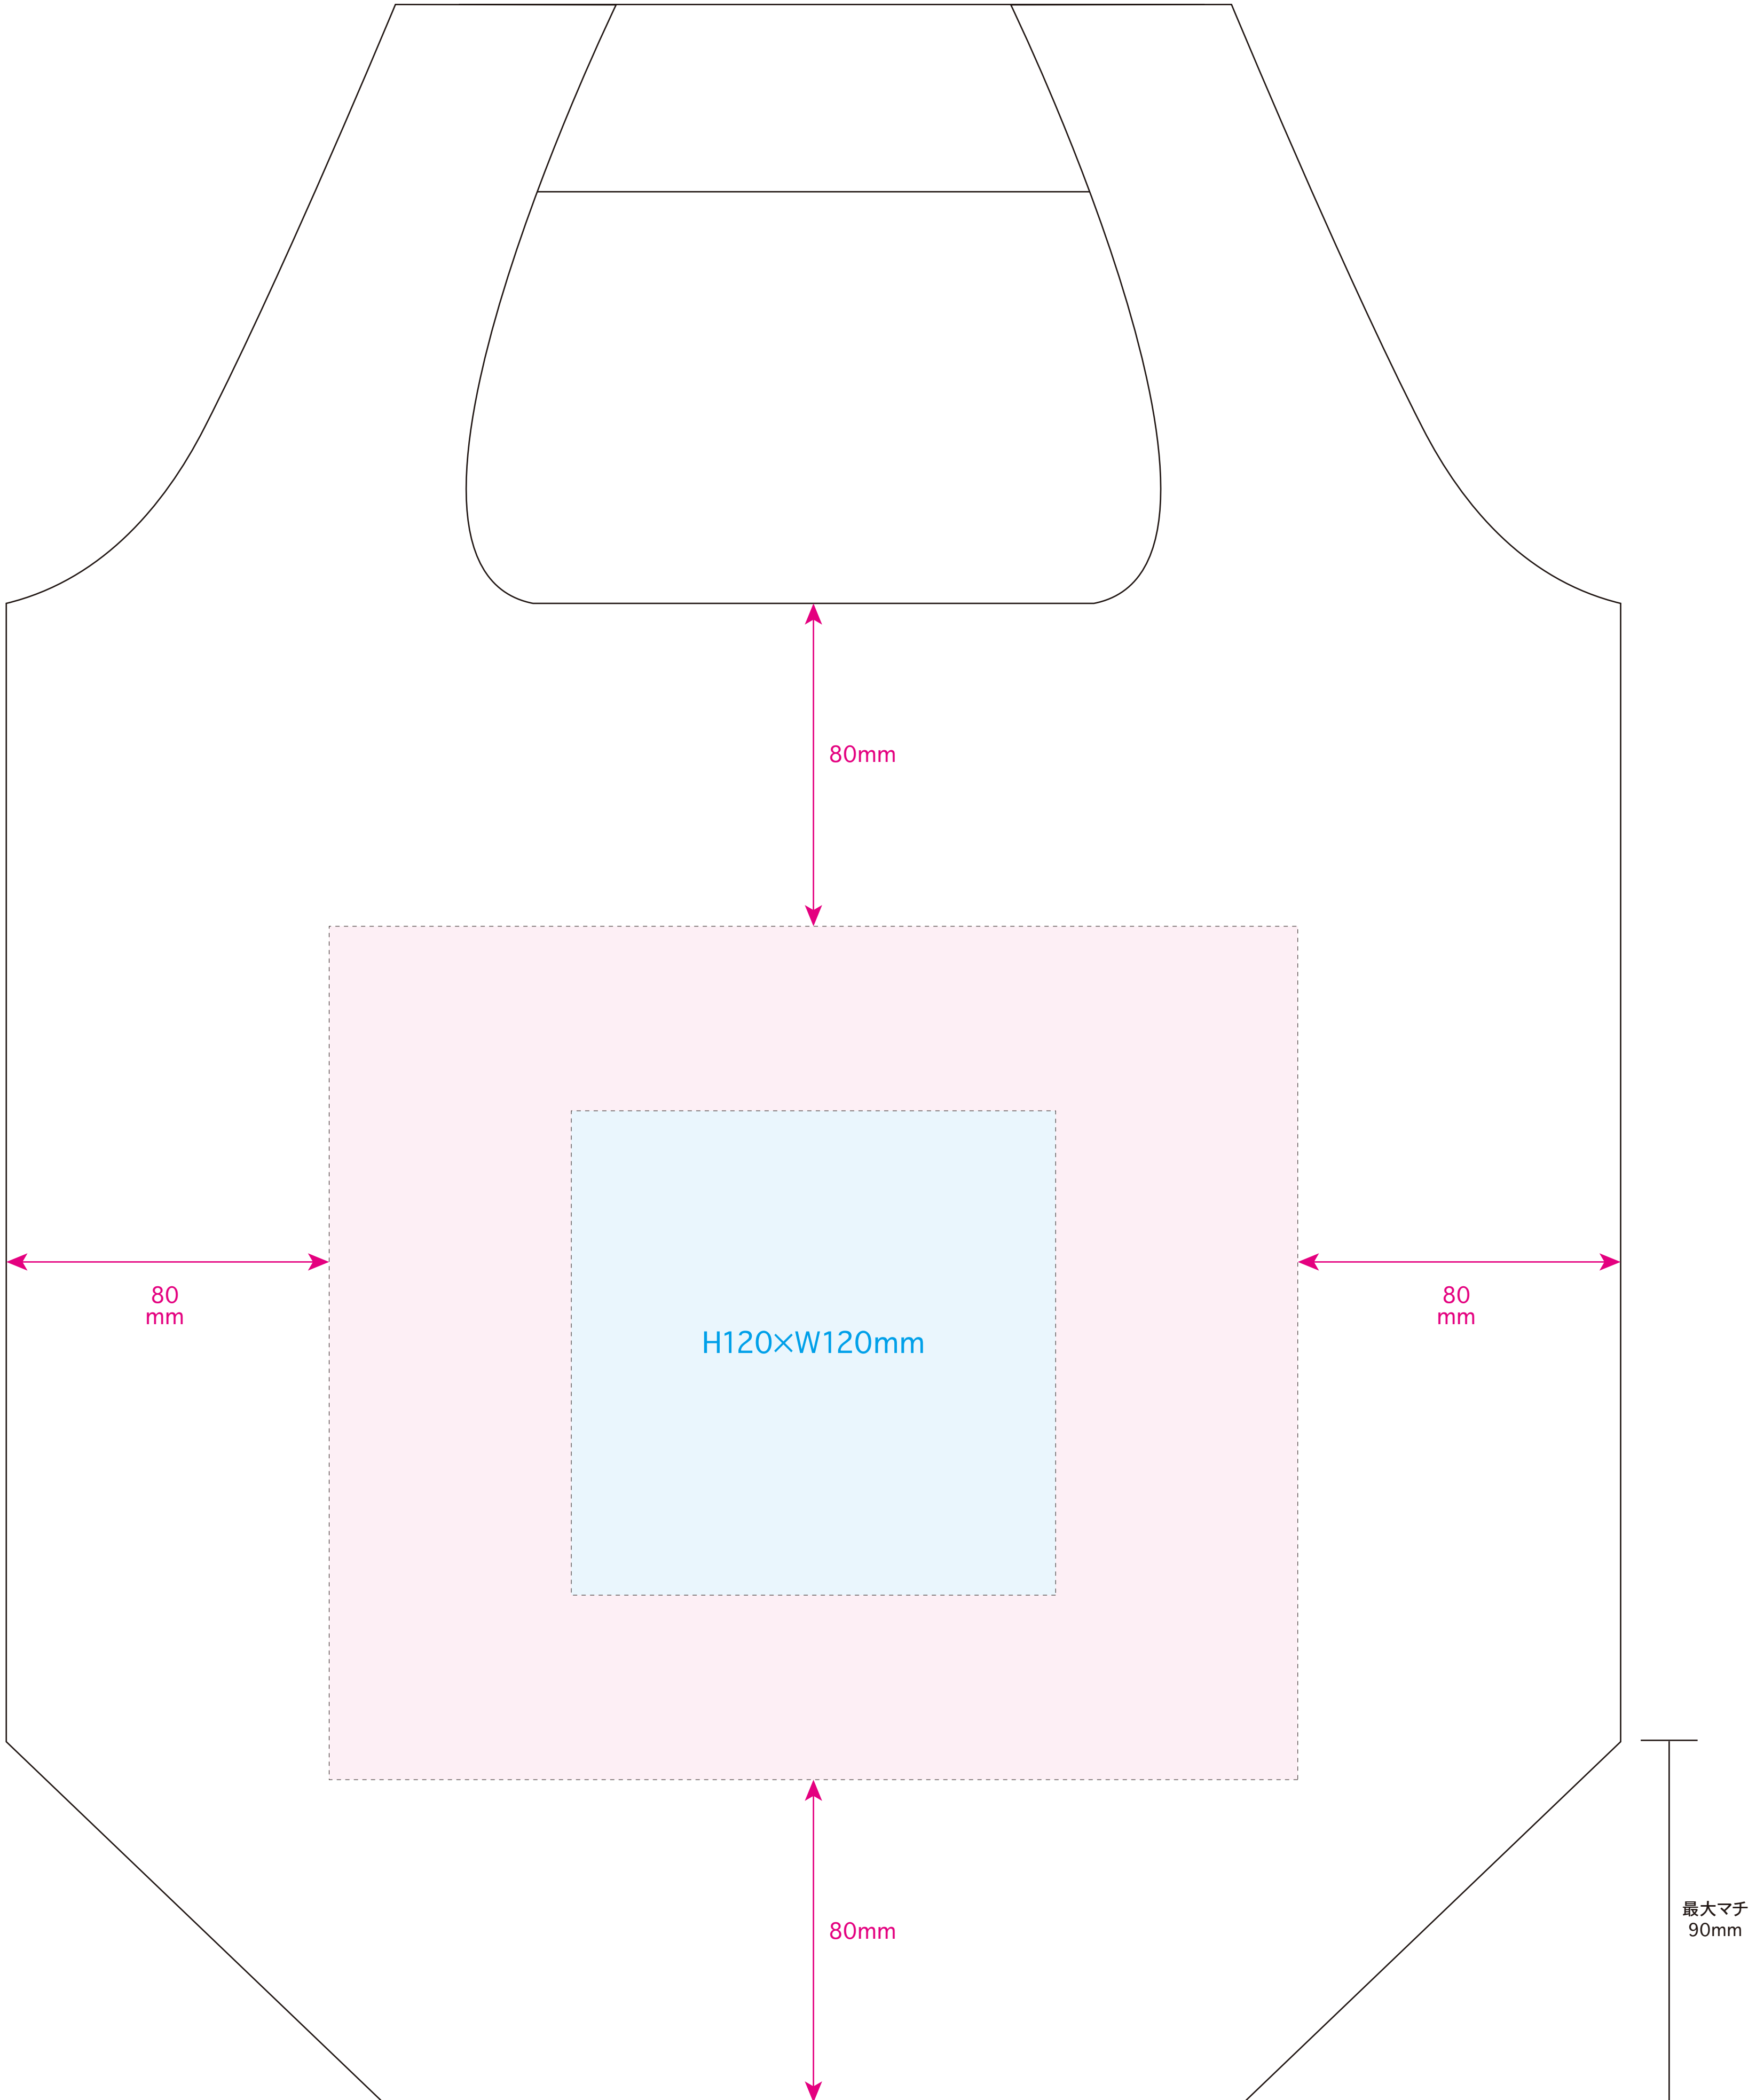

●テントクロス保冷温マルシェート/本体

名入れサイズ

印刷可能範囲

本体色

[イメージ]
本体/原寸

100%

※イメージですので、実際のサイズや位置とは異なる場合がございます。製品には個体差があります。ご了承ください。
※下端より100mm以内の印刷は、物を入れた時に見えなくなる場合があります。ご注意ください。