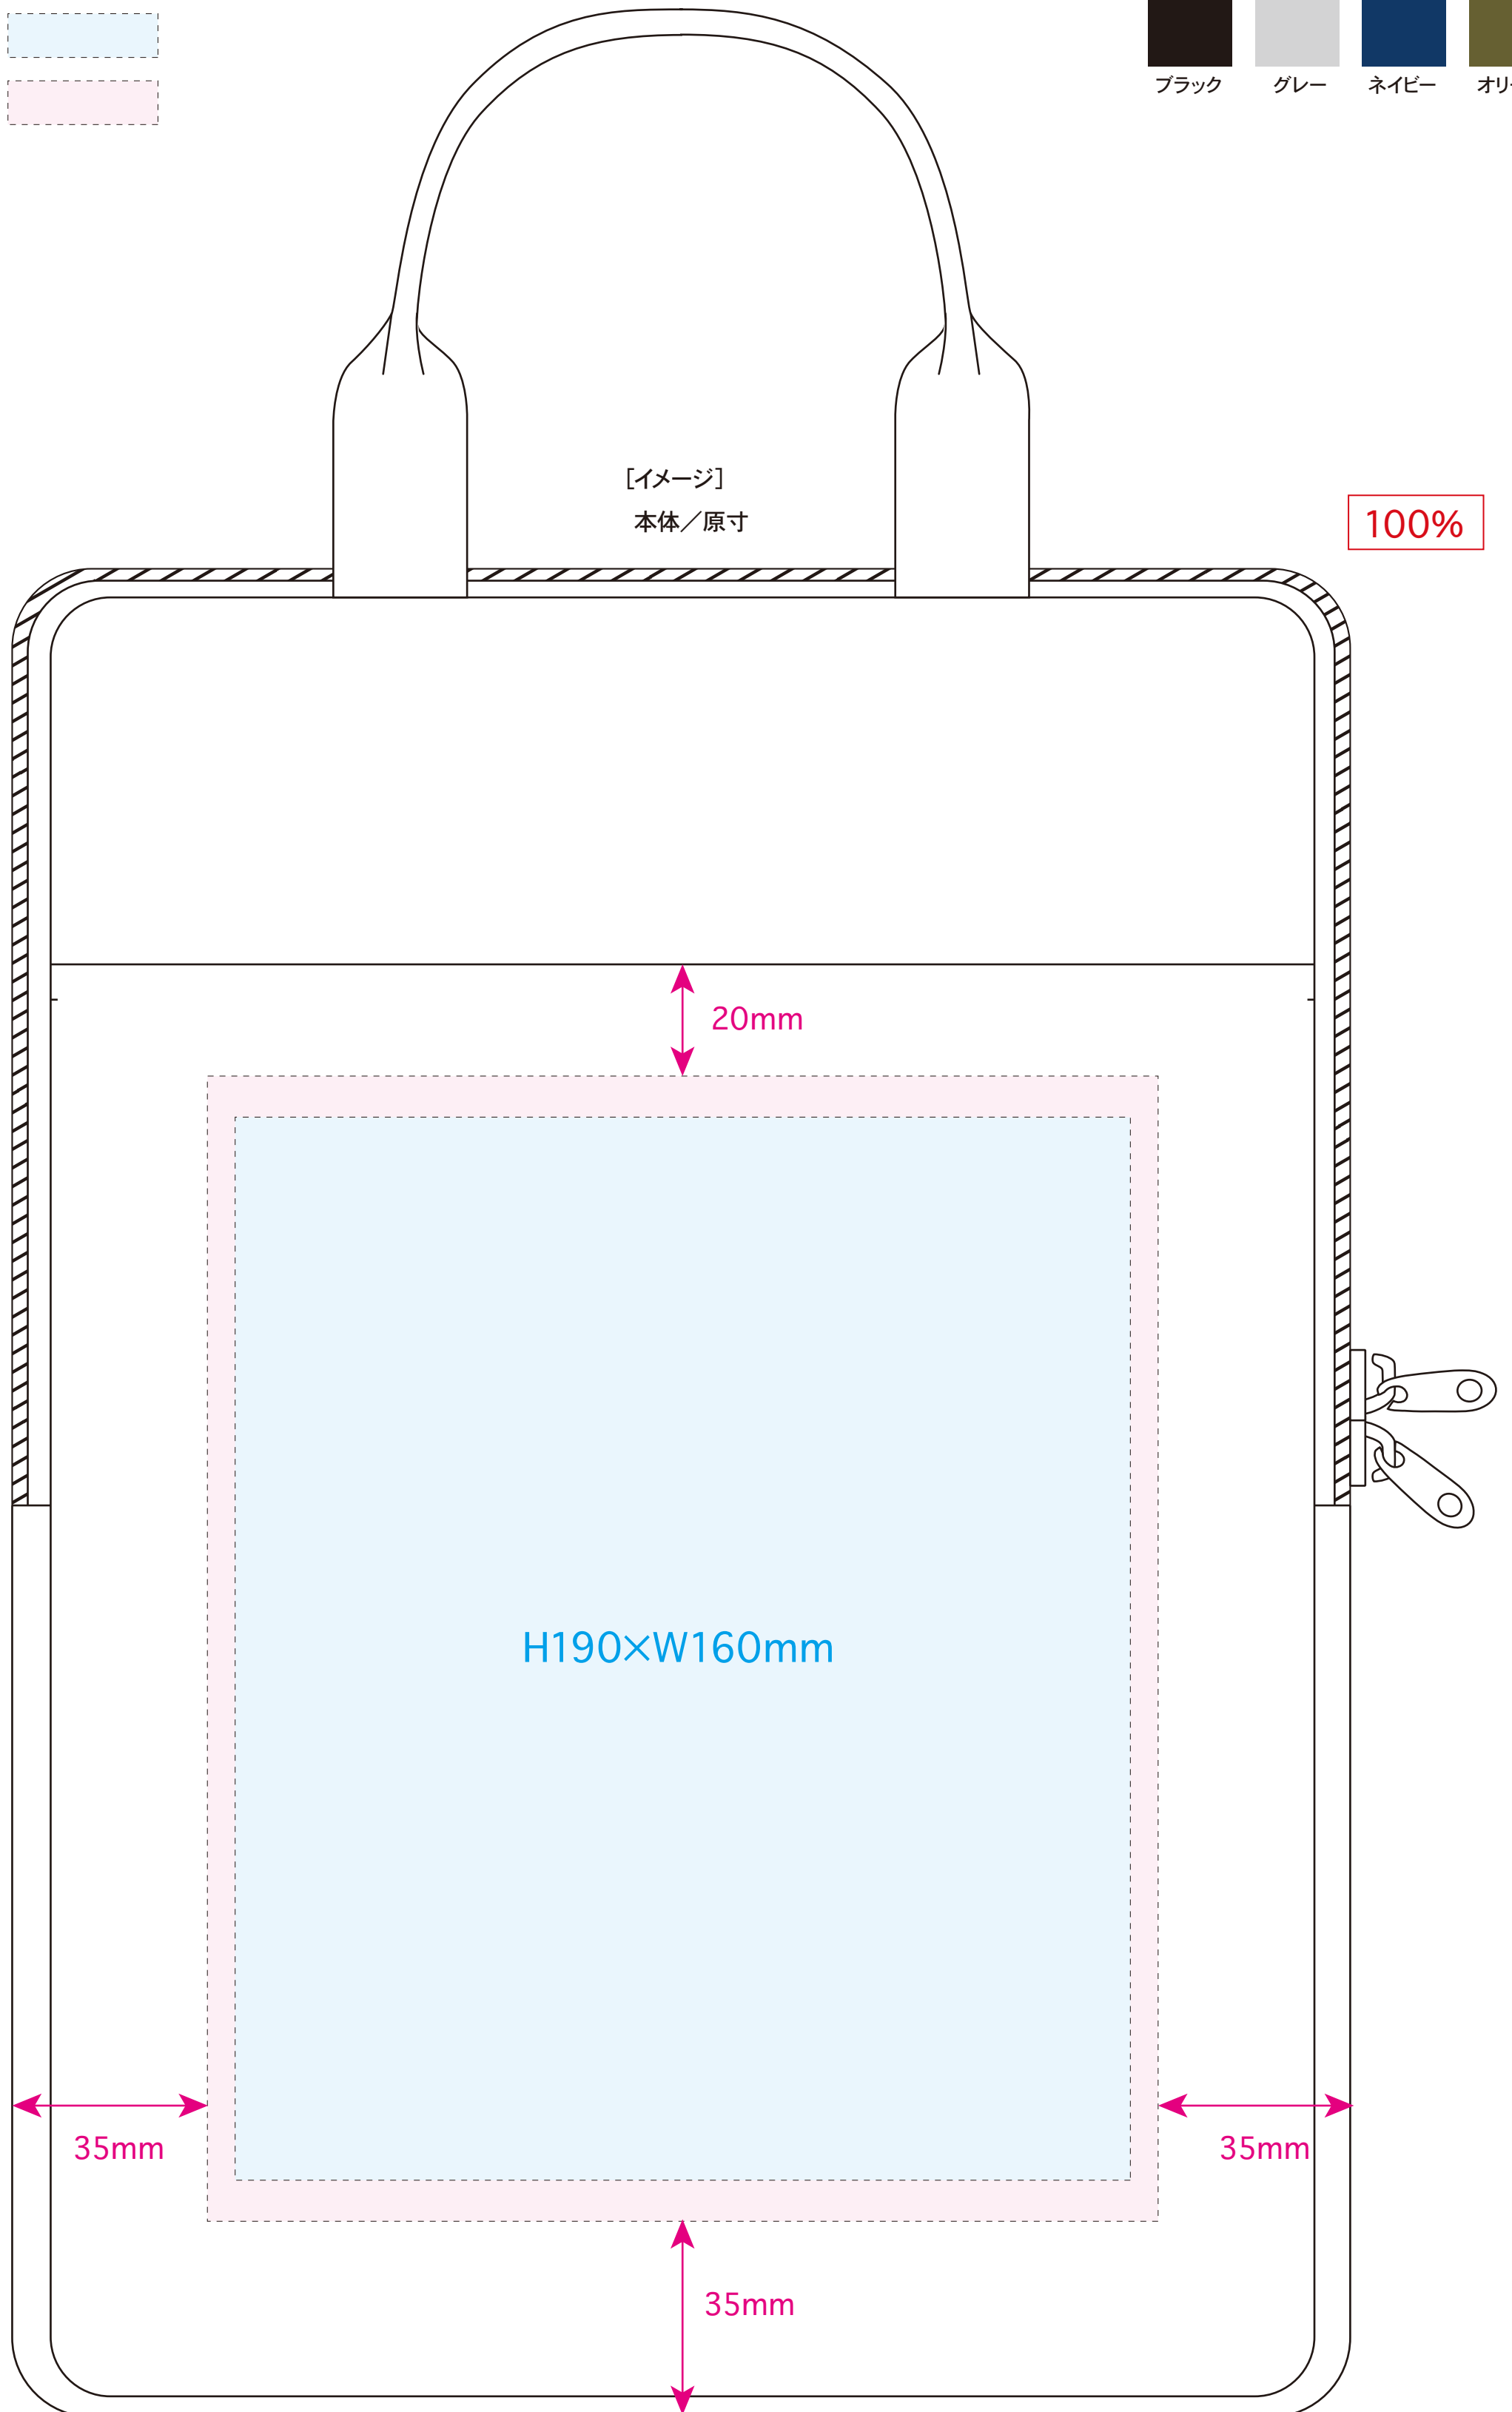

●テントクロスタブレットPCケース/本体

本体色

名入れサイズ

印刷可能範囲

※イメージですので、実際のサイズや位置とは異なる場合がございます。製品には個体差があります。ご了承ください。