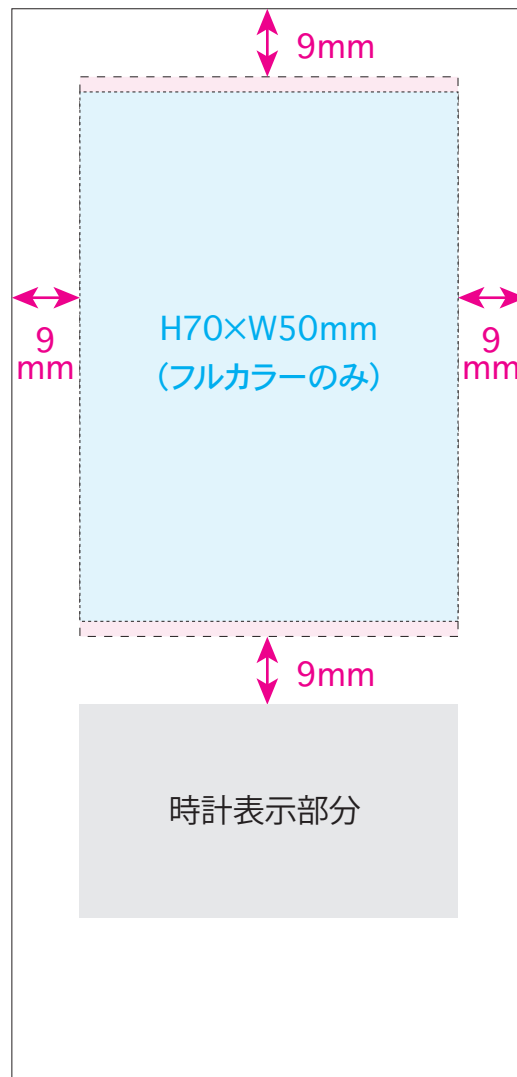

●ウッドペンスタンドクロック／本体

本体色

名入れサイズ

印刷可能範囲

ナチュラル チャコール

★正面

[イメージ]

本体／原寸

100%

※イメージですので、実際のサイズや位置とは異なる場合がございます。製品には個体差があります。ご了承ください。

●ウッドペンスタンドクロック／本体

名入れサイズ

印刷可能範囲

本体色

ナチュラル

チャコール

★正面

[イメージ]

本体／原寸

100%

※イメージですので、実際のサイズや位置とは異なる場合がございます。製品には個体差があります。ご了承ください。