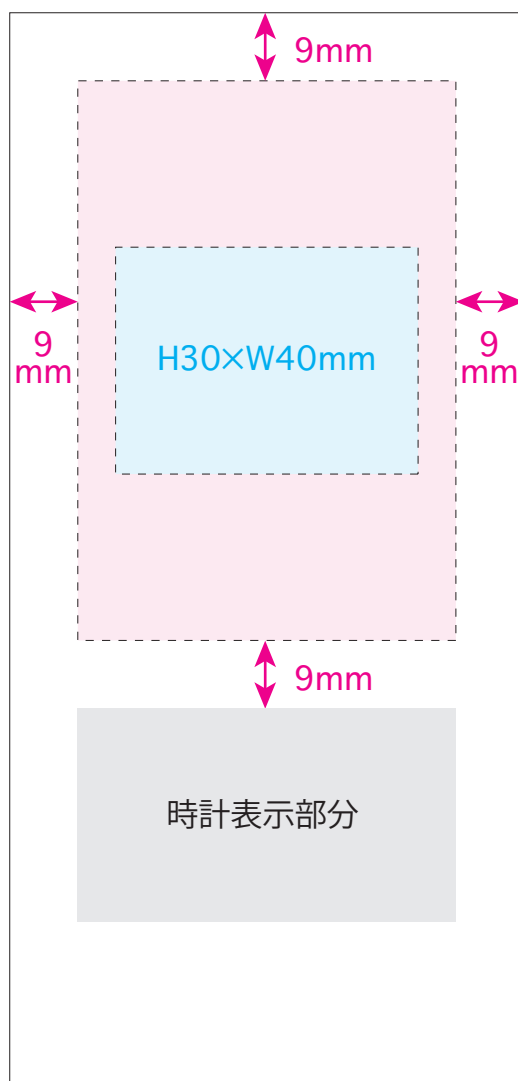

●ウッドペンスタンドクロック／本体

本体色

名入れサイズ

印刷可能範囲

ナチュラル チャコール

★正面

[イメージ]

本体／原寸

100%

※イメージですので、実際のサイズや位置とは異なる場合がございます。製品には個体差があります。ご了承ください。

●ウッドペンスタンドクロック／本体

名入れサイズ

印刷可能範囲

本体色

ナチュラル

チャコール

★正面

[イメージ]

本体／原寸

100%

※イメージですので、実際のサイズや位置とは異なる場合がございます。製品には個体差があります。ご了承ください。