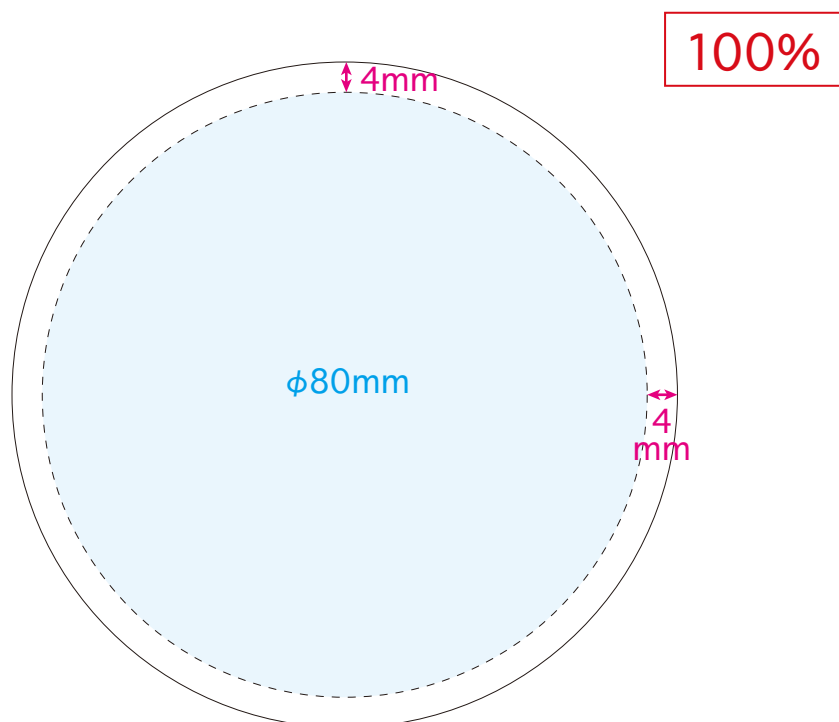

●ウッドワイヤレスチャージャー／本体

本体色

名入れサイズ

印刷可能範囲

ナチュラル

チャコール

★正面

[イメージ]

本体／原寸

※イメージですので、実際のサイズや位置とは異なる場合がございます。製品には個体差があります。ご了承ください。