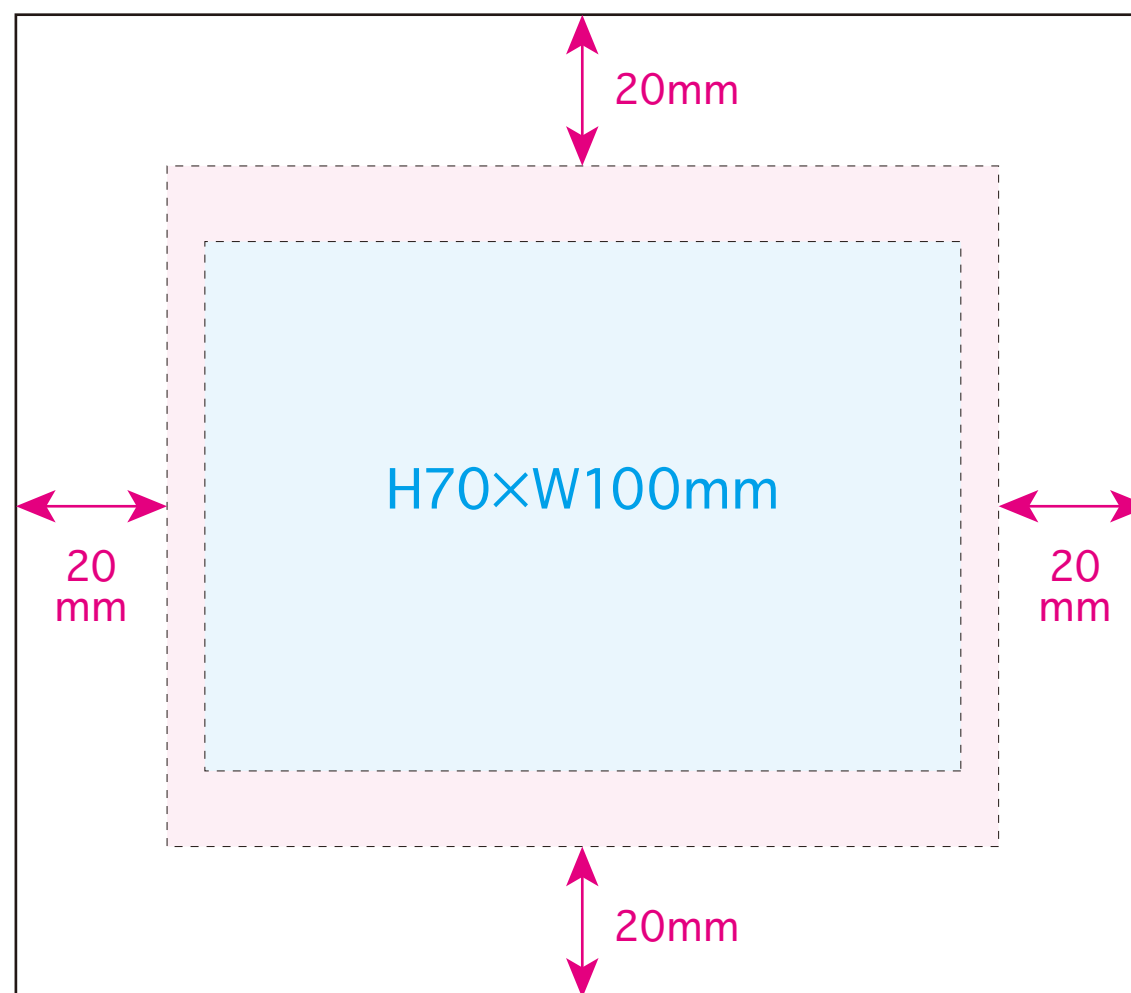

●Re:PET ポータブルバッグ/ポケット

名入れサイズ

印刷可能範囲

本体色

アッシュ
ブルー

グレイジュ

アッシュ
グリーン

スモーキー
ピンク

[イメージ]
ポケット/原寸

100%

※イメージですので、実際のサイズや位置とは異なる場合がございます。製品には個体差があります。ご了承ください。

●Re:PET ポータブルバッグ/本体

名入れサイズ

印刷可能範囲

本体色

アッシュ
ブルー

グレイジュ

アッシュ
グリーン

スモーキー
ピンク

100%

[イメージ]
本体/原寸

40mm

H200×W300mm

30
mm

30
mm

40mm

最大マチ
50mm

※イメージですので、実際のサイズや位置とは異なる場合がございます。製品には個体差があります。ご了承ください。

※下端より50mm以内の印刷は、物を入れた時に見えなくなる場合があります。ご注意ください。