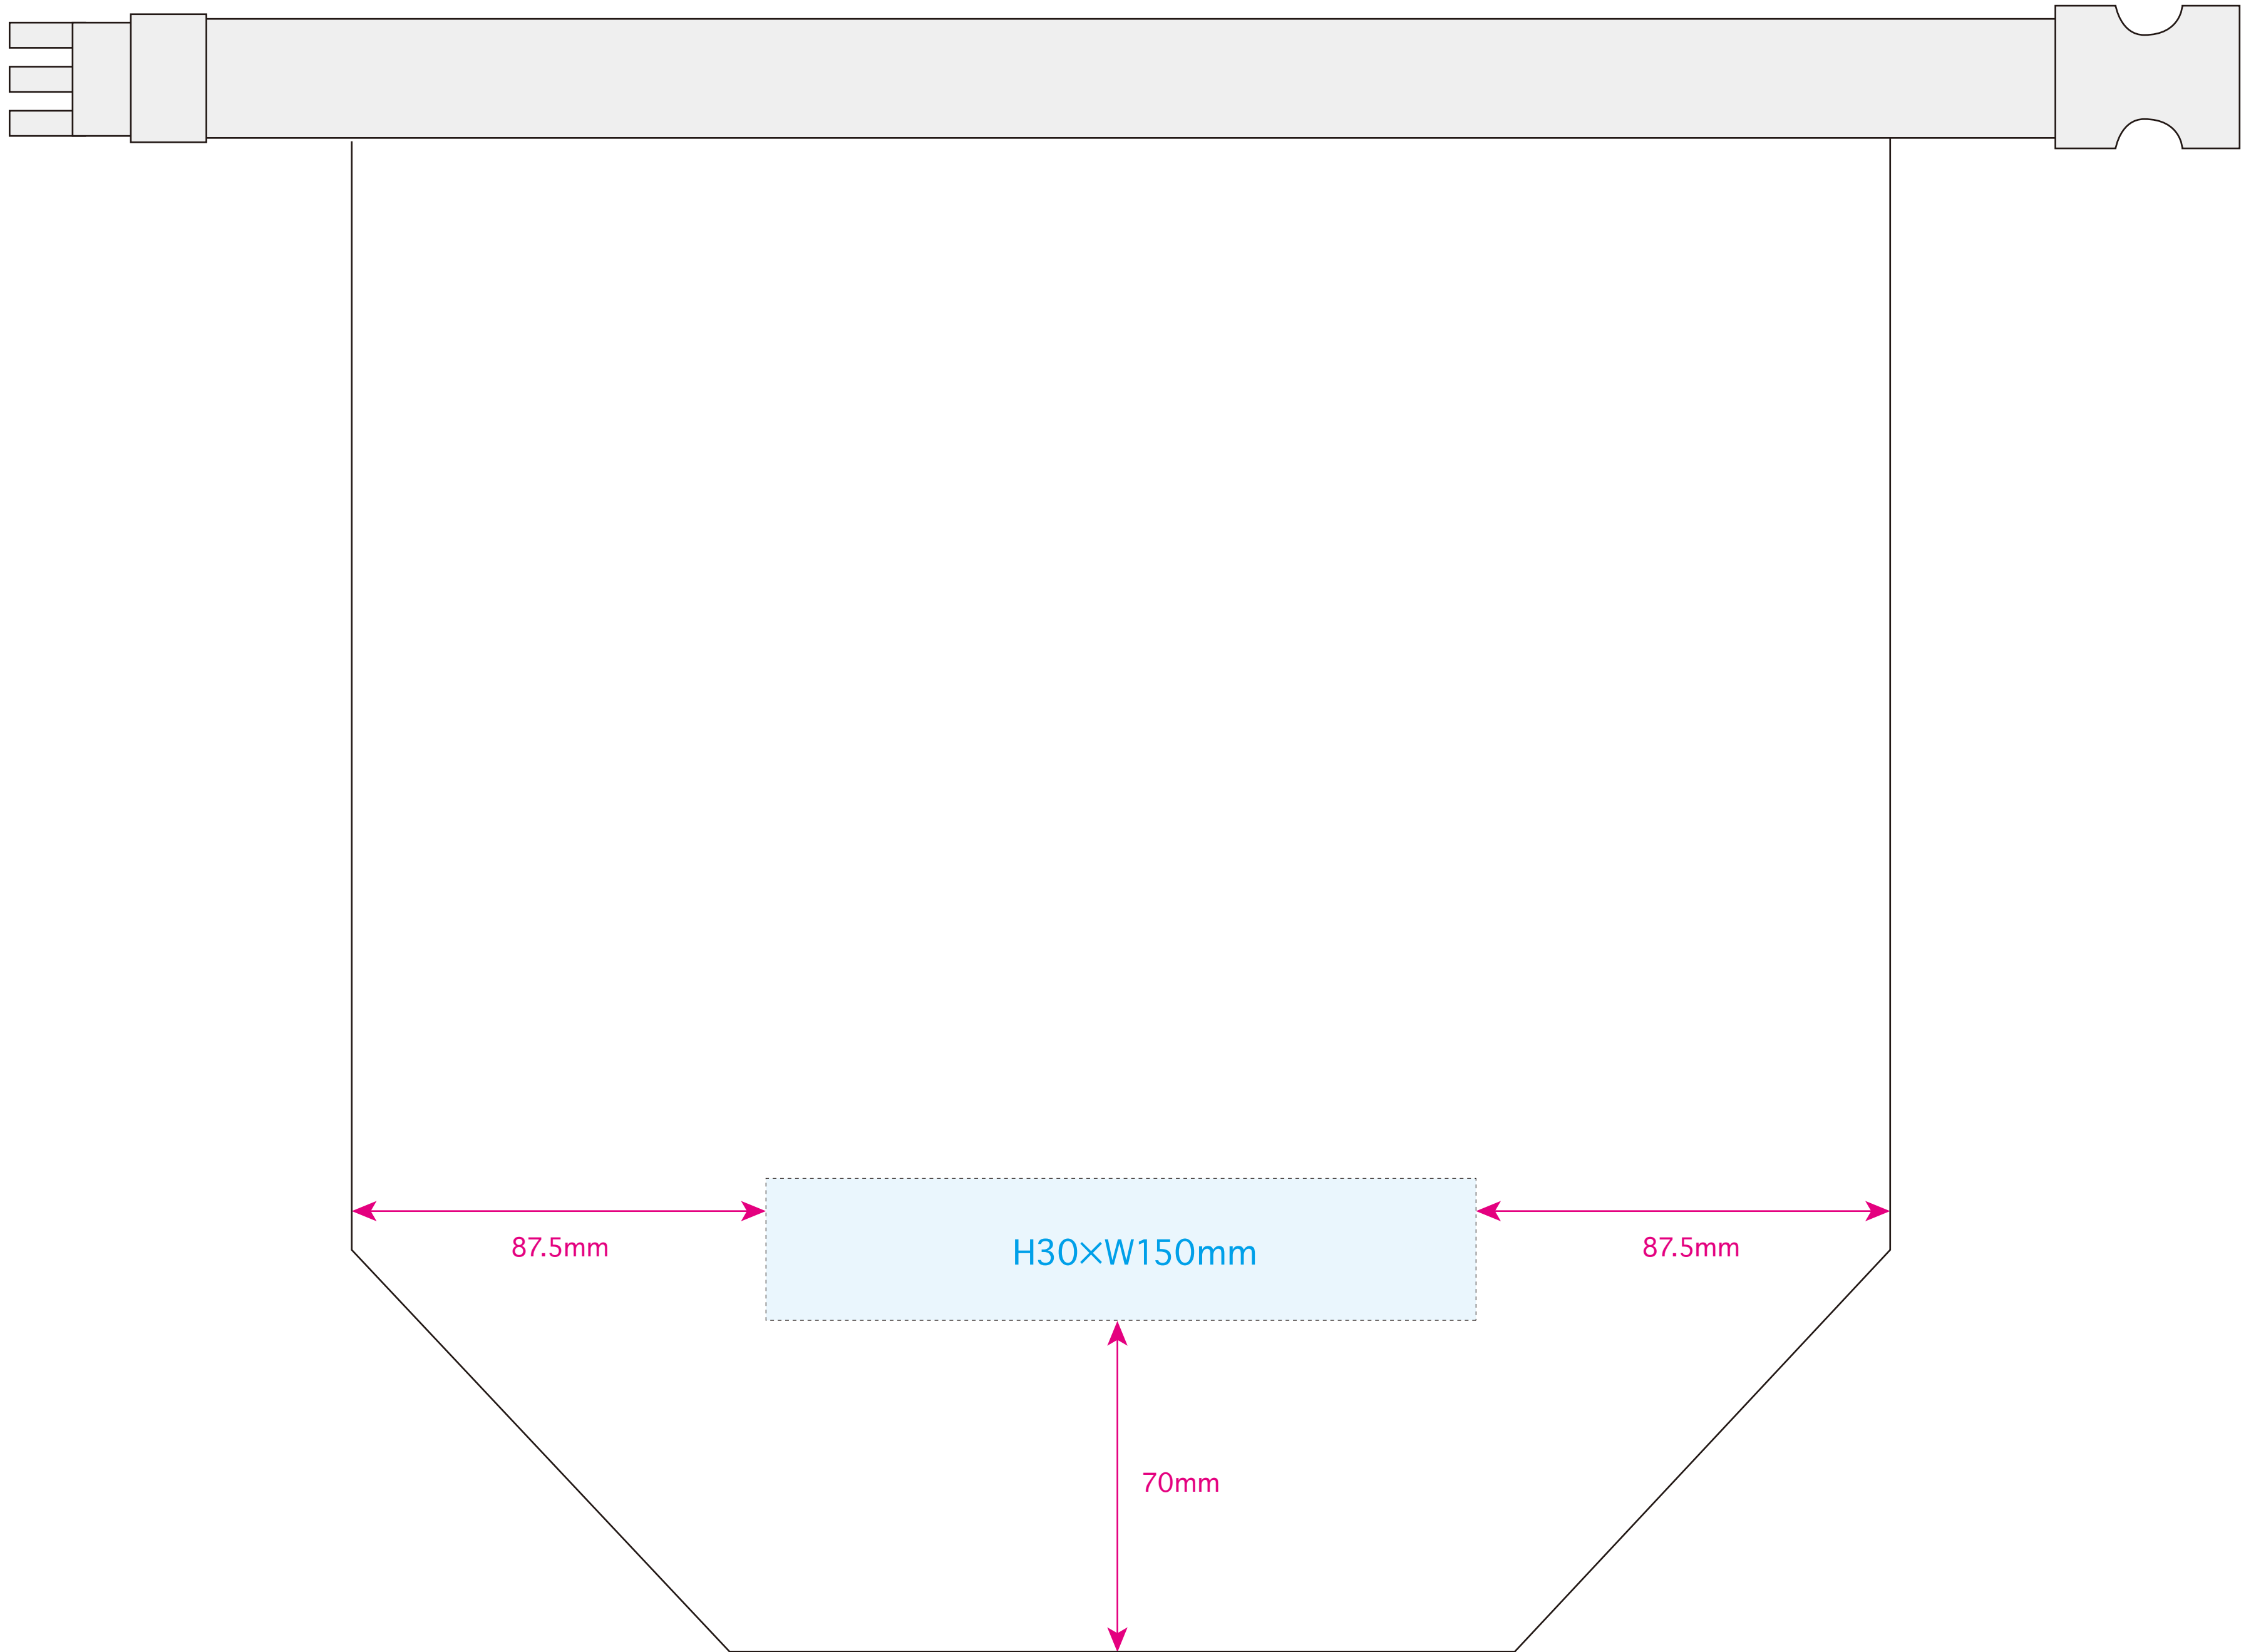

●テントクロス保冷温ランチバッグ／本体

名入れサイズ

印刷可能範囲

本体色

ブラック

グレー

ネイビー

オリーブ

[イメージ]
本体／原寸

100%

※イメージですので、実際のサイズや位置とは異なる場合がございます。製品には個体差があります。ご了承ください。

●テントクロス保冷温ランチバッグ／本体

名入れサイズ 

印刷可能範囲 

本体色

[イメージ]
本体／原寸

100%

※イメージですので、実際のサイズや位置とは異なる場合がございます。製品には個体差があります。ご了承ください。