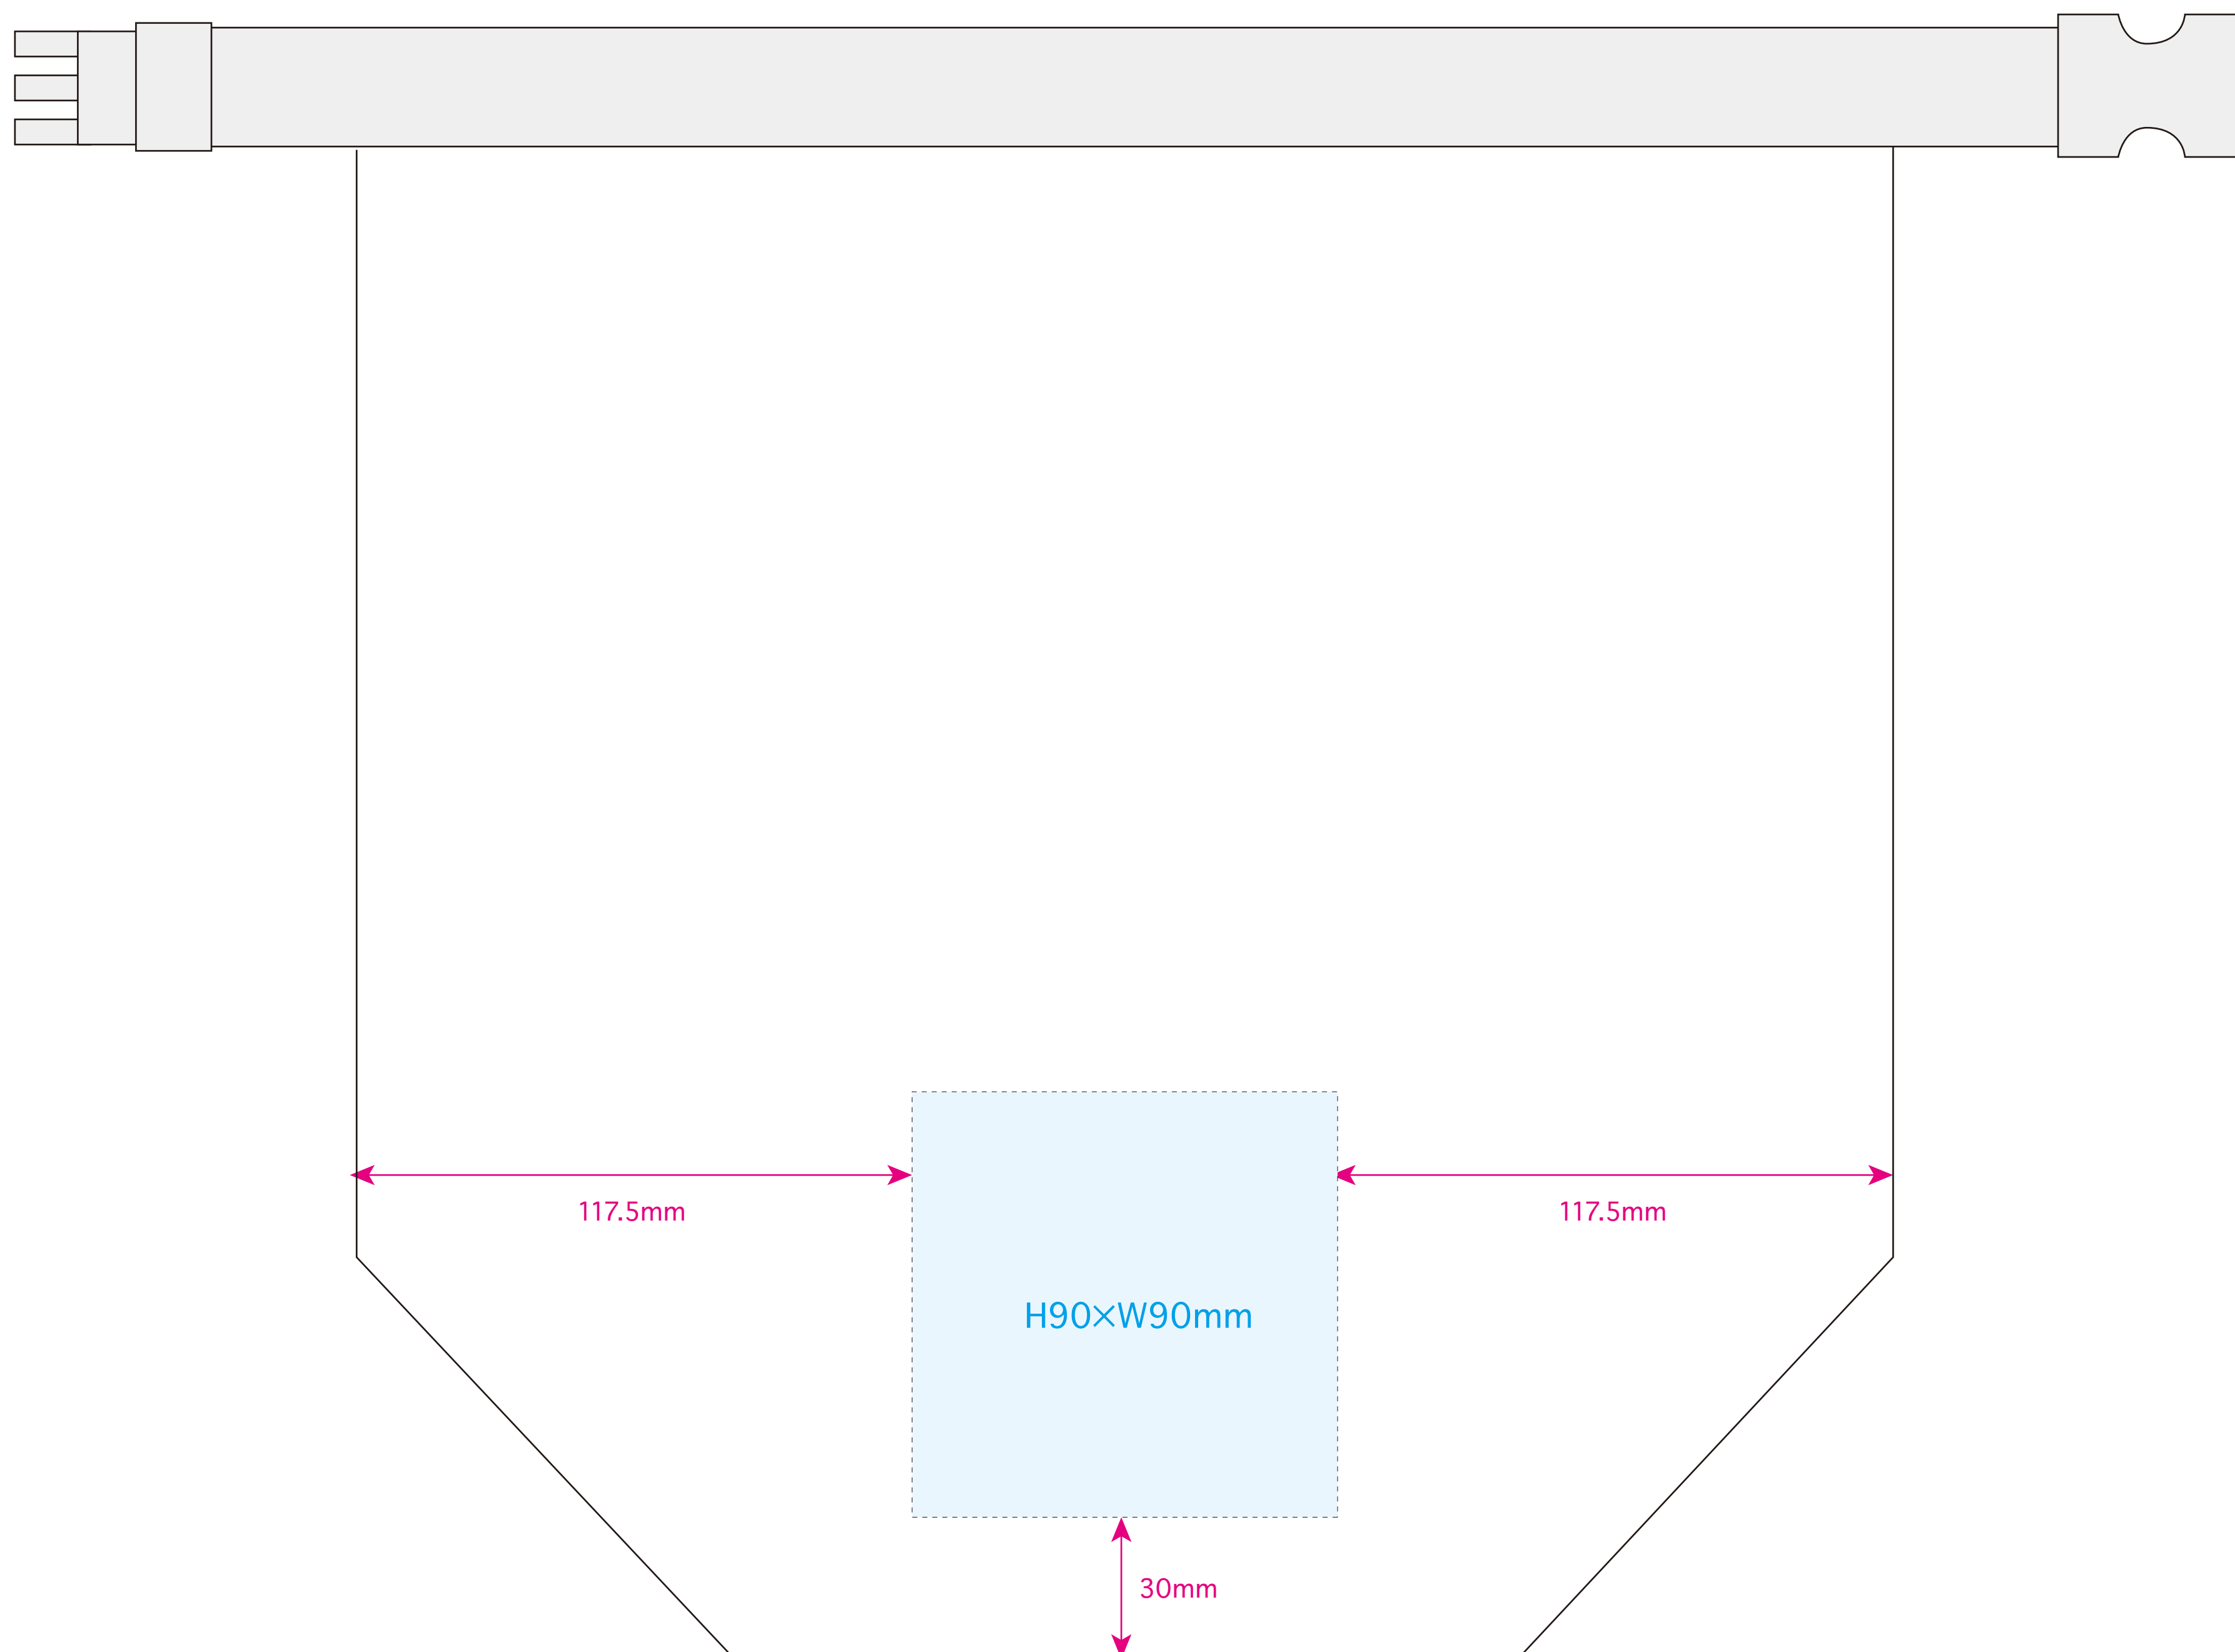

●テントクロス保冷温ランチバッグ／本体

名入れサイズ

印刷可能範囲

本体色

ブラック

グレー

ネイビー

オリーブ

[イメージ]
本体／原寸

100%

※イメージですので、実際のサイズや位置とは異なる場合がございます。製品には個体差があります。ご了承ください。

●テントクロス保冷温ランチバッグ／本体

名入れサイズ 

印刷可能範囲 

本体色

[イメージ]
本体／原寸

100%

※イメージですので、実際のサイズや位置とは異なる場合がございます。製品には個体差があります。ご了承ください。