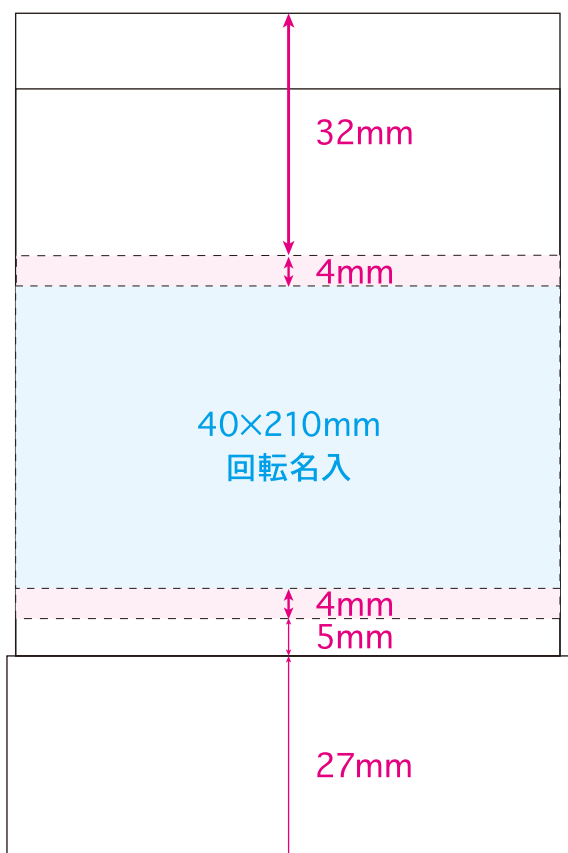

●マルチステンレスボトルmini／本体

名入れサイズ

印刷可能範囲

本体色

シルバー

ネイビー

オリーブ

グレージュ

[イメージ]
本体／原寸

100%

※イメージですので、実際のサイズや位置とは異なる場合がございます。製品には個体差があります。ご了承ください。

●マルチステンレスボトルmini／本体

名入れサイズ

印刷可能範囲

本体色

シルバー

ネイビー

オリーブ

グレージュ

[イメージ]
本体／原寸

100%

※イメージですので、実際のサイズや位置とは異なる場合がございます。製品には個体差があります。ご了承ください。

●マルチステンレスボトルmini／本体

名入れサイズ

※イメージですので、実際のサイズや位置とは異なる場合がございます。製品には個体差があります。ご了承ください。

40×210mm
回轉名入