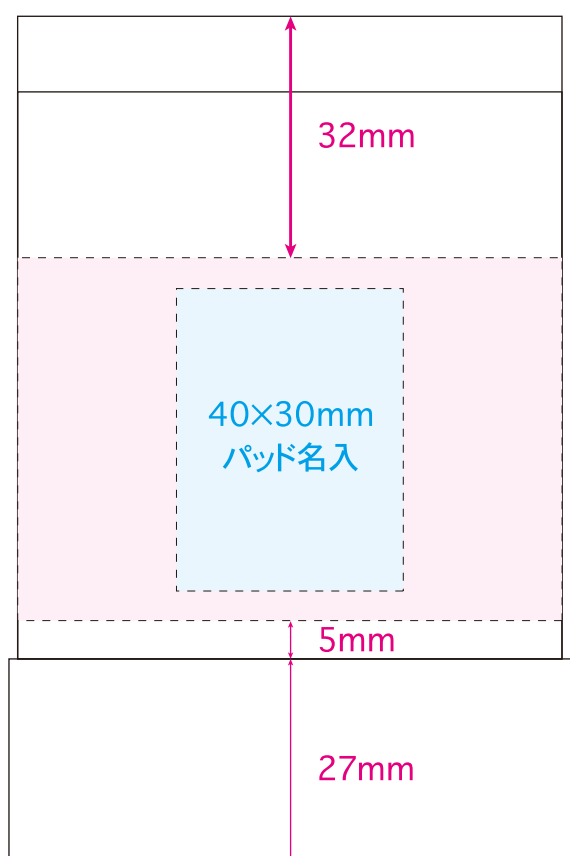

[イメージ]
本体／原寸

100%

※イメージですので、実際のサイズや位置とは異なる場合がございます。製品には個体差があります。ご了承ください。

●マルチステンレスボトルmini／本体

名入れサイズ

印刷可能範囲

本体色

シルバー

ネイビー

オリーブ

グレージュ

[イメージ]
本体／原寸

100%

※イメージですので、実際のサイズや位置とは異なる場合がございます。製品には個体差があります。ご了承ください。

●マルチステンレスボトルmini／本体

名入れサイズ

印刷可能範囲

本体色

シルバー

ネイビー

オリーブ

グレージュ

[イメージ]
本体／原寸

100%

※イメージですので、実際のサイズや位置とは異なる場合がございます。製品には個体差があります。ご了承ください。

40×210mm
回轉名入