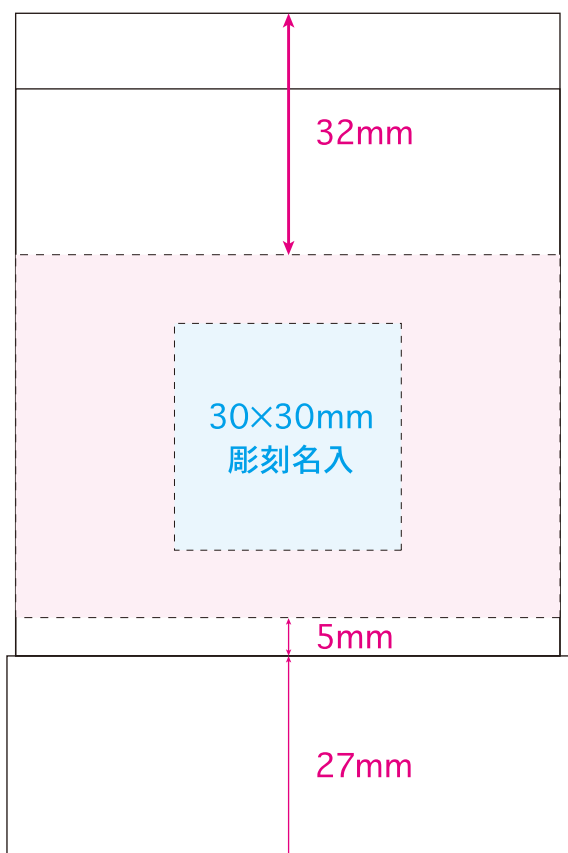

[イメージ]
本体／原寸

100%

※イメージですので、実際のサイズや位置とは異なる場合がございます。製品には個体差があります。ご了承ください。

●マルチステンレスボトルmini／本体

名入れサイズ

印刷可能範囲

本体色

シルバー

ネイビー

オリーブ

グレージュ

[イメージ]
本体／原寸

100%

※イメージですので、実際のサイズや位置とは異なる場合がございます。製品には個体差があります。ご了承ください。

●マルチステンレスボトルmini／本体

名入れサイズ

印刷可能範囲

本体色

シルバー

ネイビー

オリーブ

グレージュ

[イメージ]
本体／原寸

100%

※イメージですので、実際のサイズや位置とは異なる場合がございます。製品には個体差があります。ご了承ください。

40×210mm
回轉名入