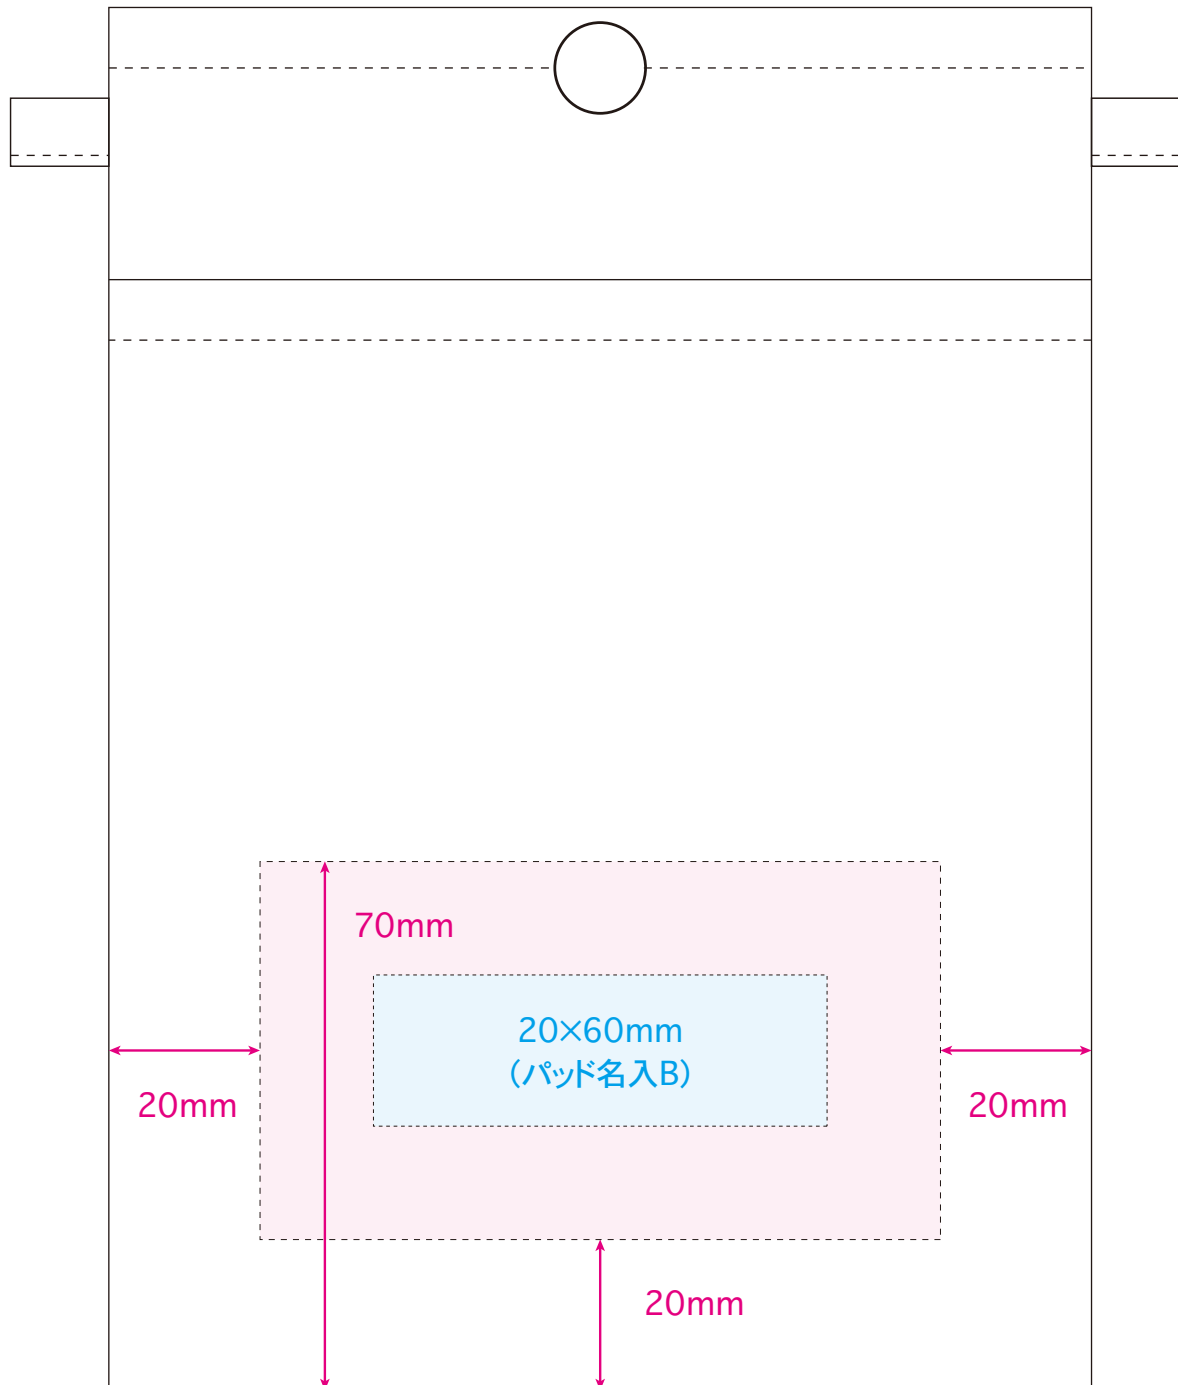

★おもて面

[イメージ]
本体／原寸

100%

※イメージですので、実際のサイズや位置とは異なる場合がございます。製品には個体差があります。ご了承ください。

●テントクロス撥水マルチショルダー／本体

名入れサイズ

印刷可能範囲

本体色

ブラック

グレー

ネイビー

オリーブ

★おもて面

[イメージ]
本体／原寸

100%

※イメージですので、実際のサイズや位置とは異なる場合がございます。製品には個体差があります。ご了承ください。

●テントクロス撥水マルチショルダー／本体

名入れサイズ

印刷可能範囲

本体色

ブラック

グレー

ネイビー

オリーブ

★うら面

[イメージ]
本体／原寸

100%

※イメージですので、実際のサイズや位置とは異なる場合がございます。製品には個体差があります。ご了承ください。

●テントクロス撥水マルチショルダー／本体

本体色

名入れサイズ

印刷可能範囲