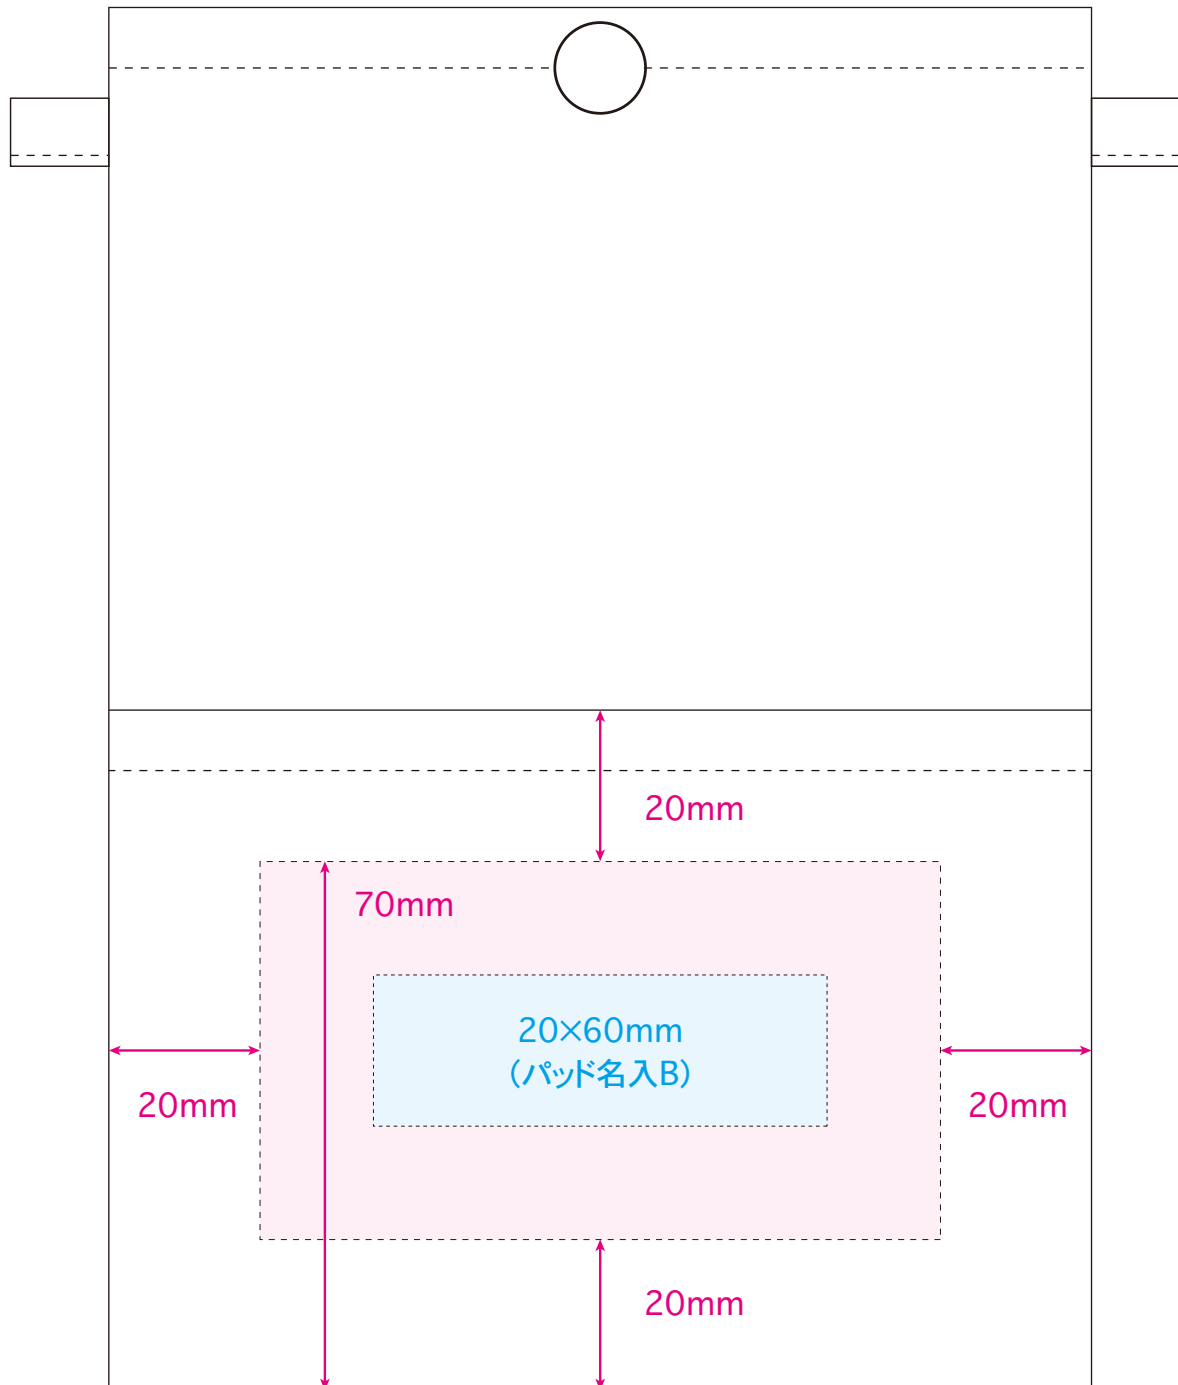

★うら面

[イメージ]
本体／原寸

100%

※イメージですので、実際のサイズや位置とは異なる場合がございます。製品には個体差があります。ご了承ください。

●テントクロス撥水マルチショルダー／本体

本体色

名入れサイズ

印刷可能範囲

ブラック

グレー

ネイビー

オリーブ

★おもて面

[イメージ]
本体／原寸

100%

※イメージですので、実際のサイズや位置とは異なる場合がございます。製品には個体差があります。ご了承ください。

●テントクロス撥水マルチショルダー／本体

名入れサイズ

印刷可能範囲

本体色

ブラック

グレー

ネイビー

オリーブ

★うら面

[イメージ]
本体／原寸

100%

※イメージですので、実際のサイズや位置とは異なる場合がございます。製品には個体差があります。ご了承ください。