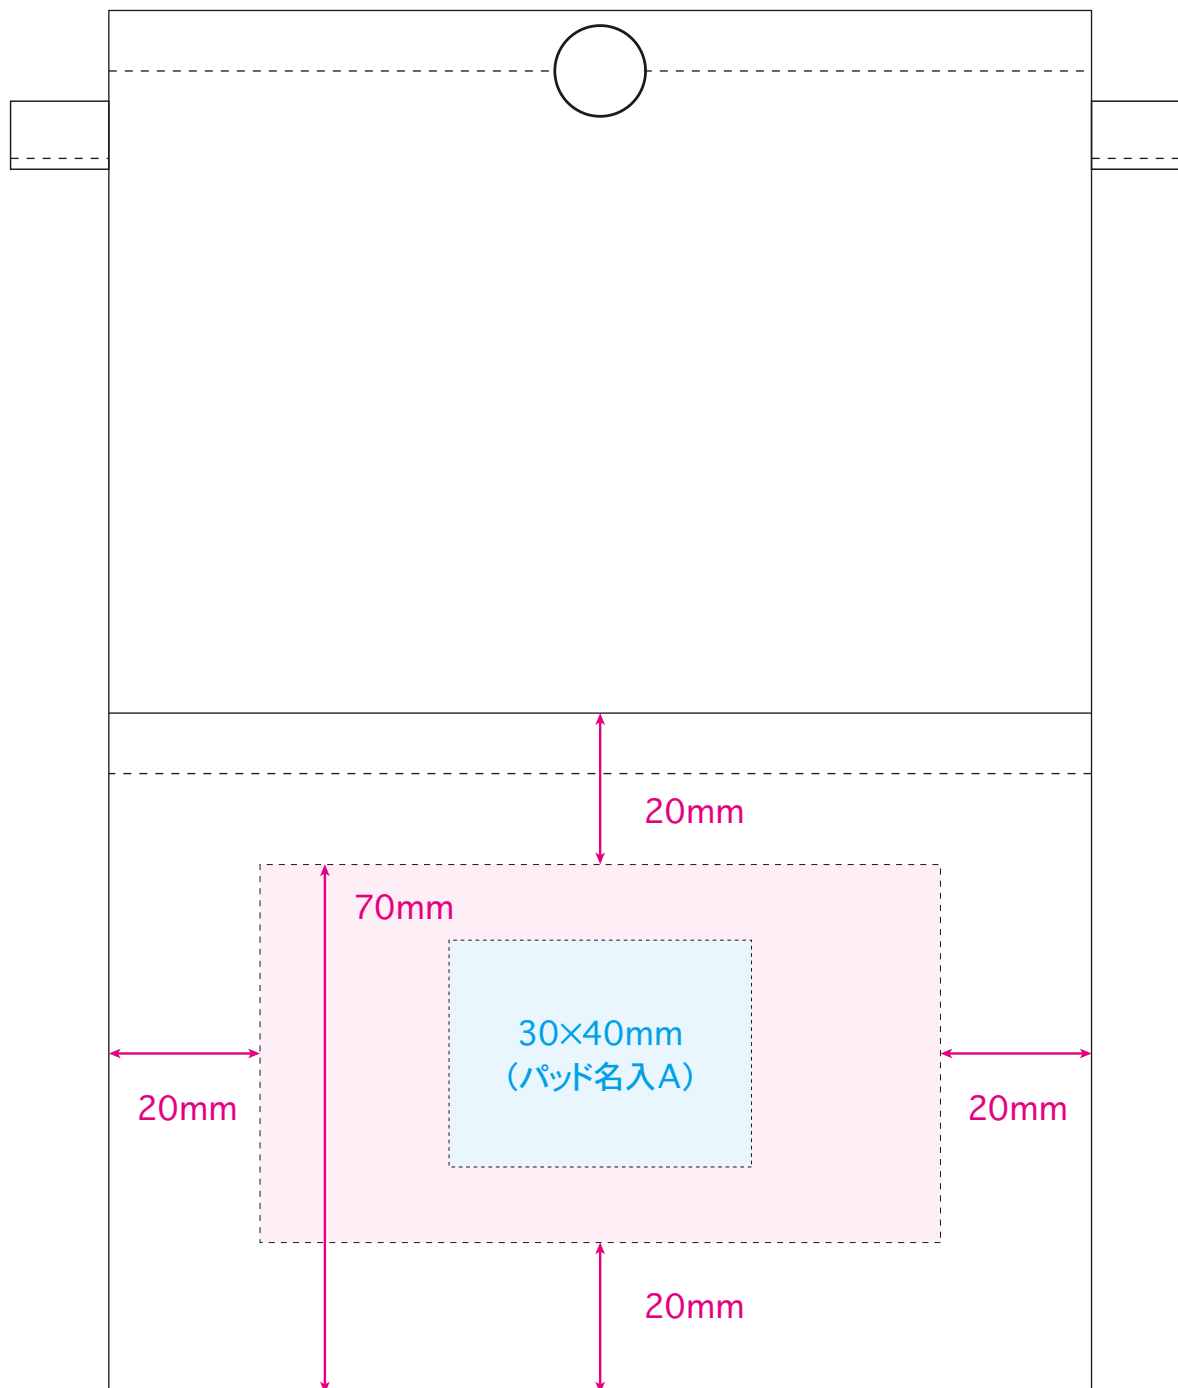

★おもて面

[イメージ]
本体／原寸

100%

※イメージですので、実際のサイズや位置とは異なる場合がございます。製品には個体差があります。ご了承ください。

●テントクロス撥水マルチショルダー／本体

名入れサイズ

印刷可能範囲

本体色

●テントクロス撥水マルチショルダー／本体

名入れサイズ

印刷可能範囲

本体色

ブラック

グレー

ネイビー

オリーブ

★うら面

[イメージ]
本体／原寸

100%

※イメージですので、実際のサイズや位置とは異なる場合がございます。製品には個体差があります。ご了承ください。

●テントクロス撥水マルチショルダー／本体

本体色

名入れサイズ

印刷可能範囲