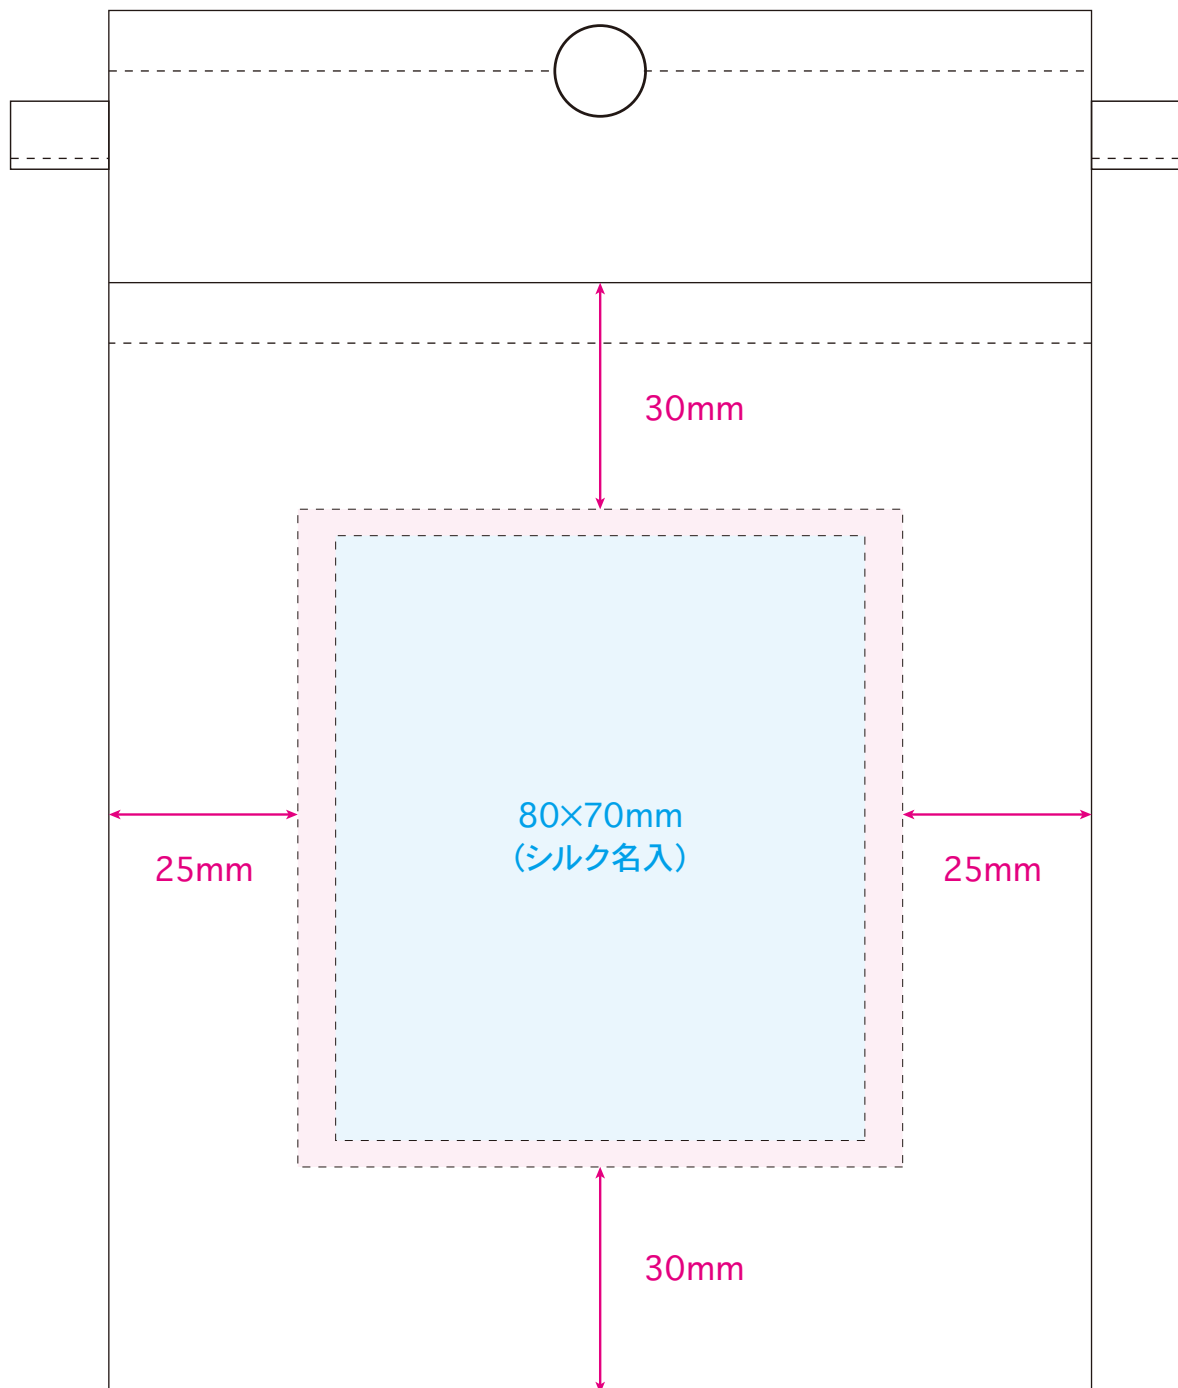

●テントクロス撥水マルチショルダー／本体

名入れサイズ

印刷可能範囲

本体色

ブラック

グレー

ネイビー

オリーブ

★おもて面

[イメージ]
本体／原寸

100%

※イメージですので、実際のサイズや位置とは異なる場合がございます。製品には個体差があります。ご了承ください。

●テントクロス撥水マルチショルダー／本体

名入れサイズ

印刷可能範囲

本体色

★うら面

[イメージ]
本体／原寸

100%

※イメージですので、実際のサイズや位置とは異なる場合がございます。製品には個体差があります。ご了承ください。

●テントクロス撥水マルチショルダー／本体

本体色

名入れサイズ

印刷可能範囲