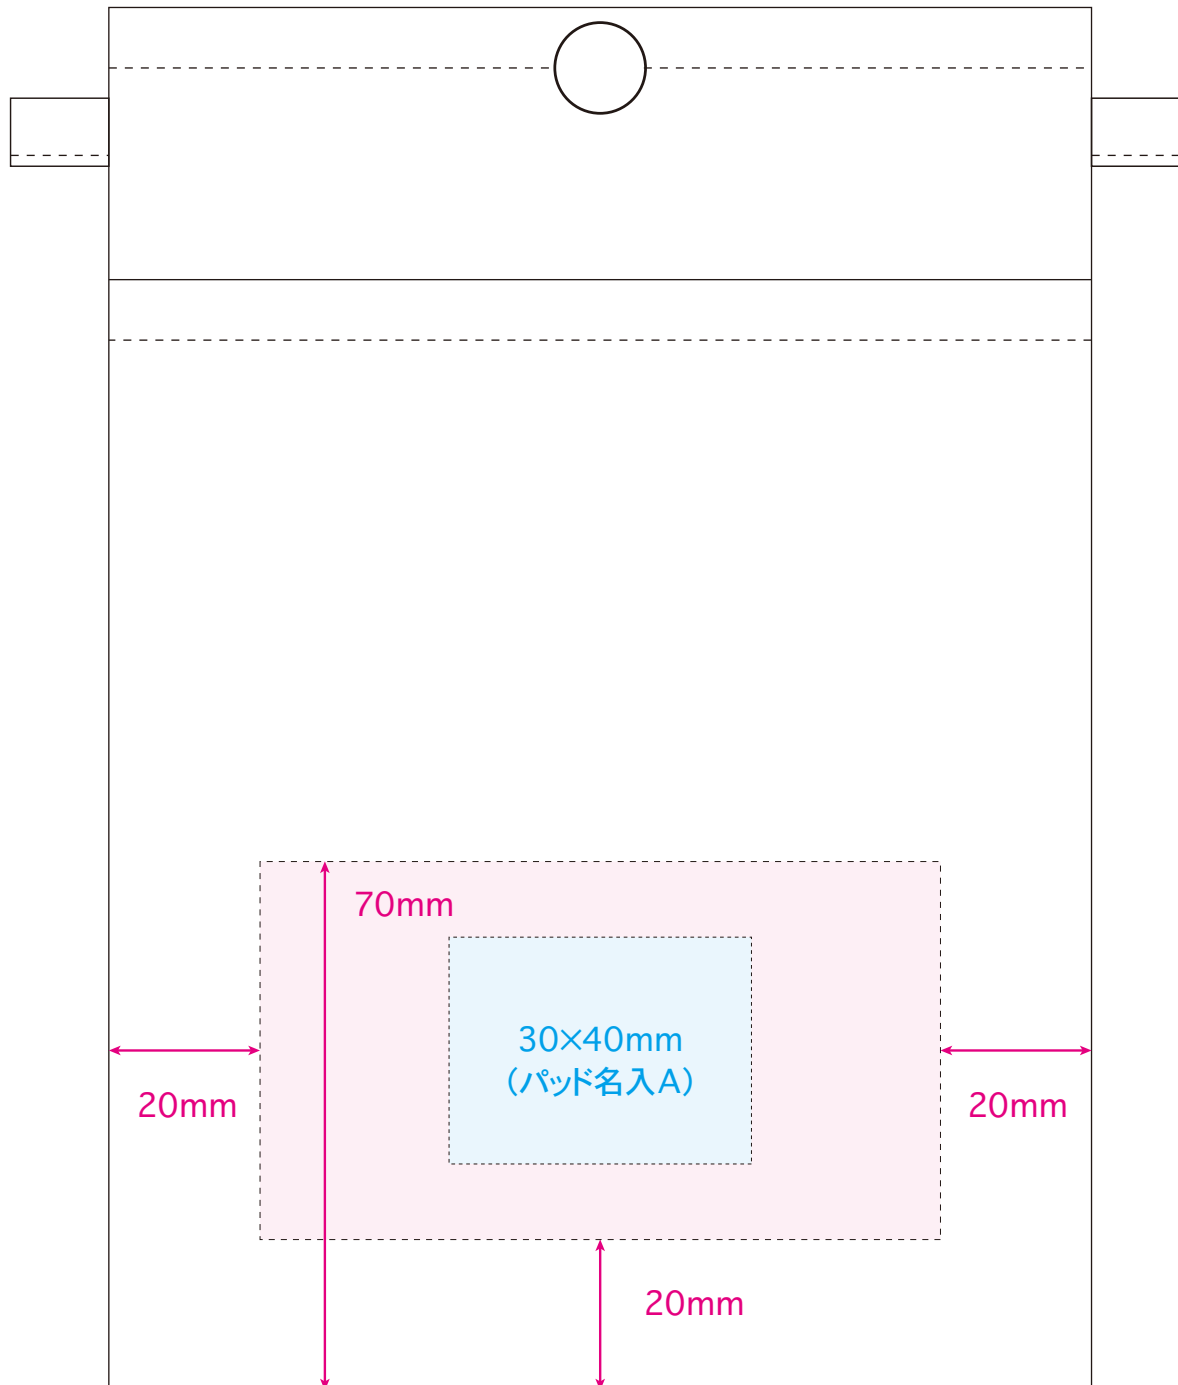

★うら面

[イメージ]
本体／原寸

100%

※イメージですので、実際のサイズや位置とは異なる場合がございます。製品には個体差があります。ご了承ください。

●テントクロス撥水マルチショルダー／本体

本体色

名入れサイズ

印刷可能範囲

ブラック

グレー

ネイビー

オリーブ

★おもて面

[イメージ]
本体／原寸

100%

※イメージですので、実際のサイズや位置とは異なる場合がございます。製品には個体差があります。ご了承ください。

●テントクロス撥水マルチショルダー／本体

名入れサイズ

印刷可能範囲

本体色

ブラック

グレー

ネイビー

オリーブ

★うら面

[イメージ]
本体／原寸

100%

※イメージですので、実際のサイズや位置とは異なる場合がございます。製品には個体差があります。ご了承ください。