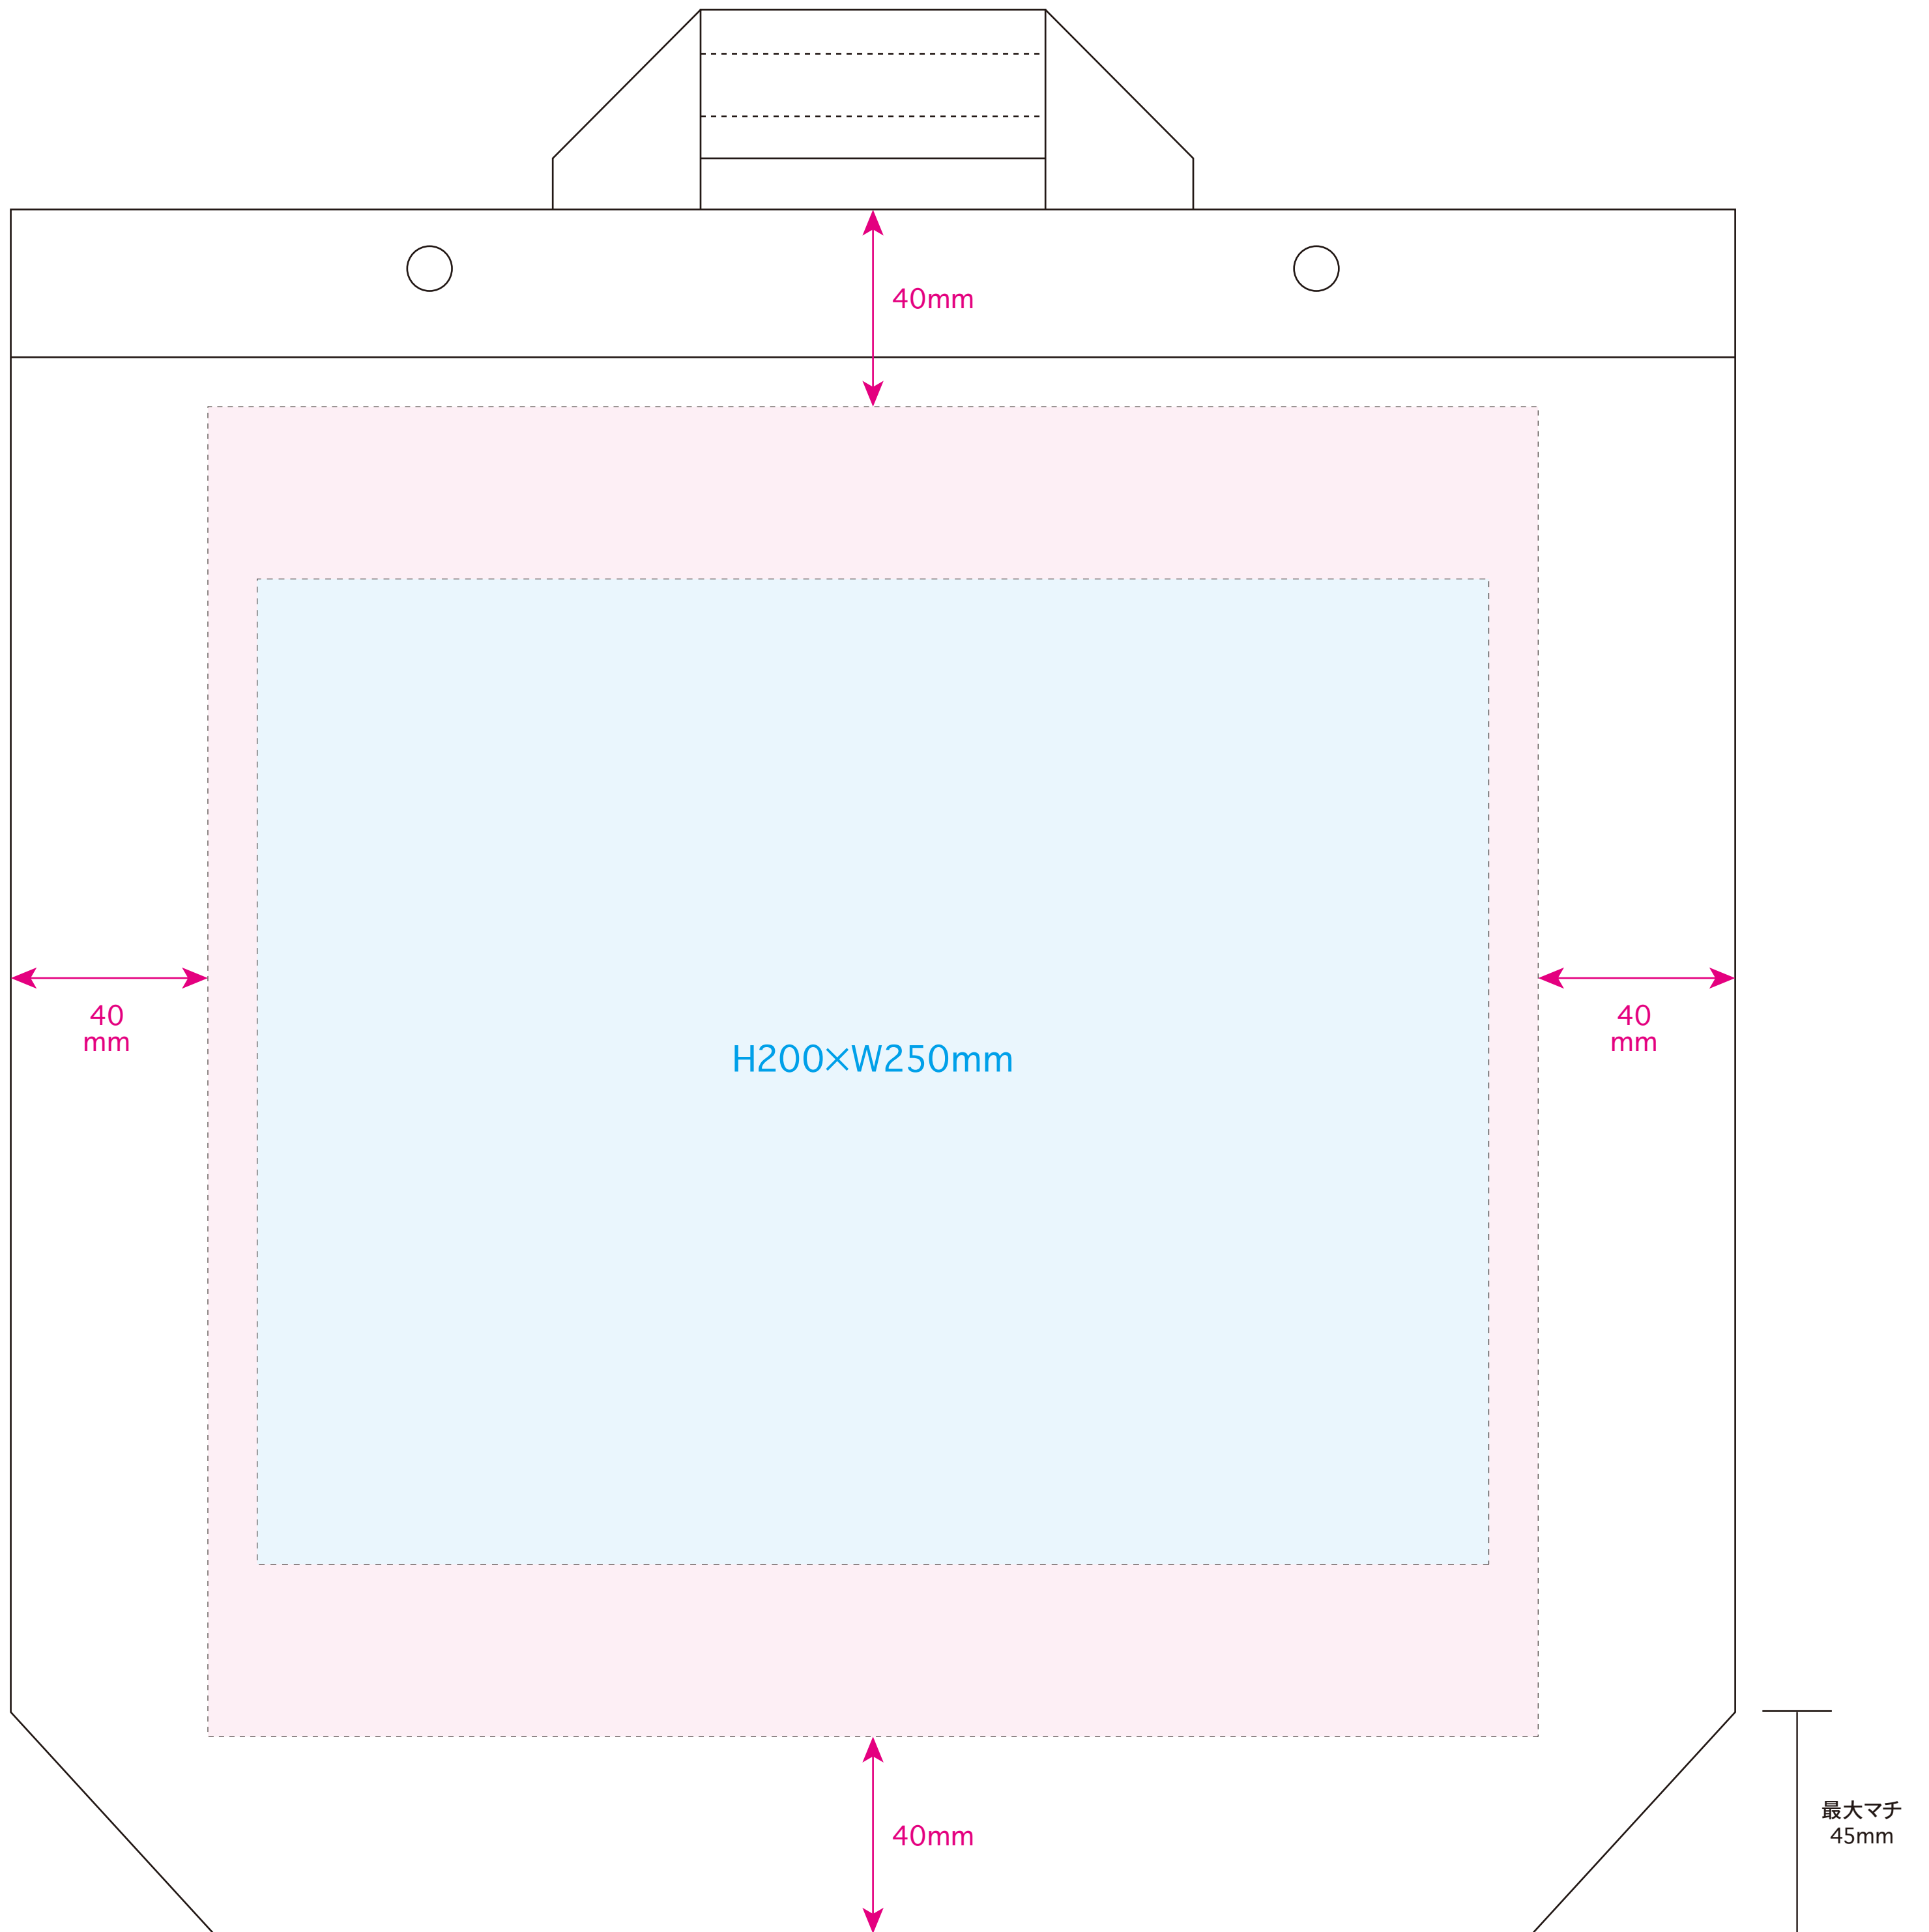

●セパレートメッシュトート/本体

名入れサイズ

印刷可能範囲

本体色

ブラック

ネイビー

ベージュ

100%

[イメージ]

本体/原寸

※イメージですので、実際のサイズや位置とは異なる場合がございます。製品には個体差があります。ご了承ください。