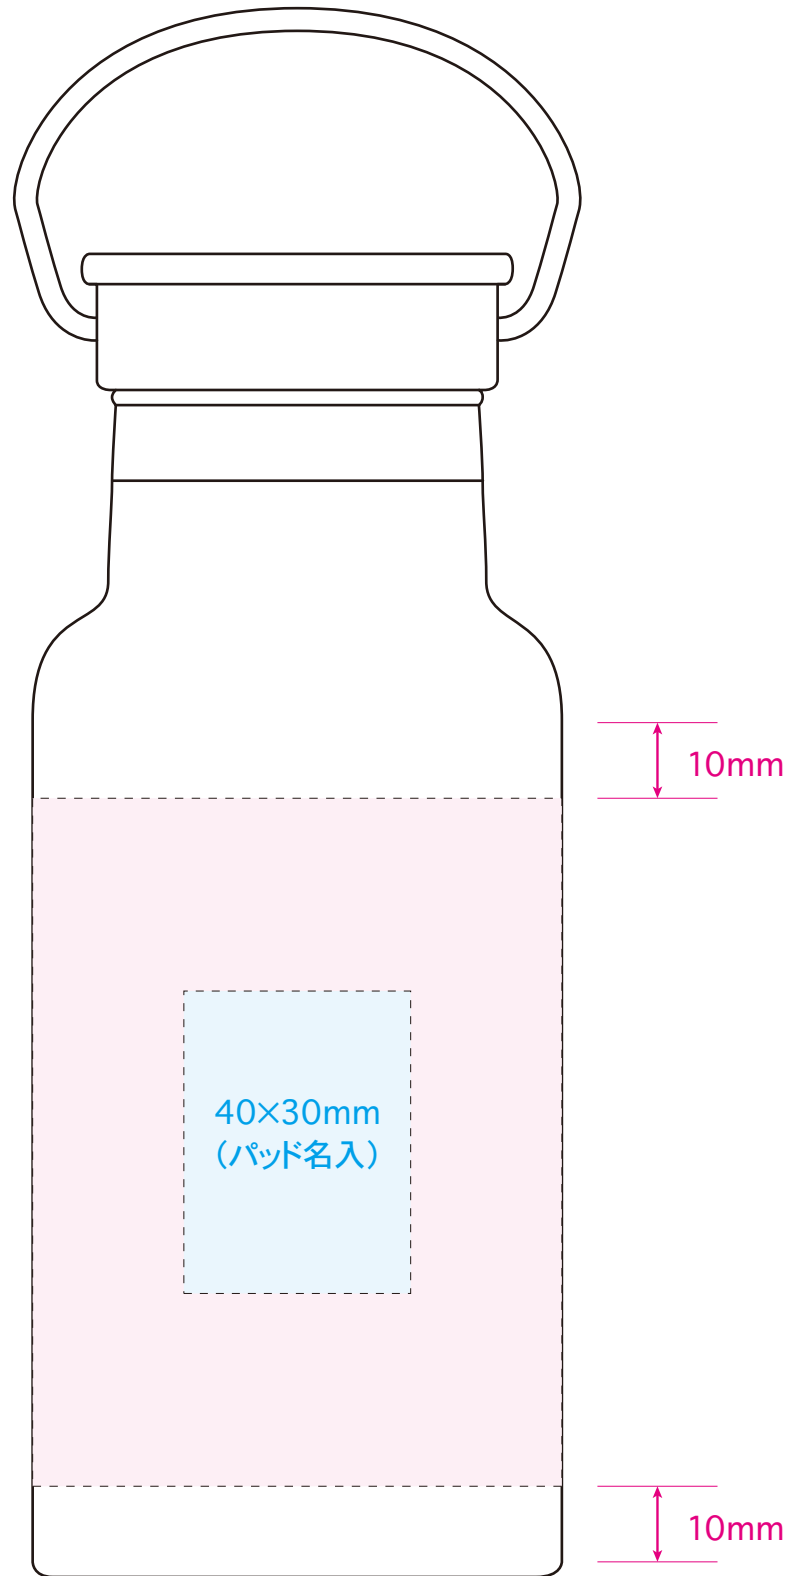

●ウッドキャップ・ステンレスボトル／本体

名入れサイズ

印刷可能範囲

本体色

シルバー

シャンパン
ゴールド

マット
ブラック

[イメージ]
本体／原寸

100%

※イメージですので、実際のサイズや位置とは異なる場合がございます。製品には個体差があります。ご了承ください。

●ウッドキャップ・ステンレスボトル／本体

名入れサイズ

印刷可能範囲

本体色

シルバー

シャンパン
ゴールド

マット
ブラック

[イメージ]
本体／原寸

100%

※イメージですので、実際のサイズや位置とは異なる場合がございます。製品には個体差があります。ご了承ください。

●ウツドキャツプ・ステンレスボトル／本体

名入れサイズ

印刷可能範囲

本体色

シルバー

シャンパン
ゴールド

マット
ブラック

[イメージ]
本体／原寸

100%

※イメージですので、実際のサイズや位置とは異なる場合がございます。製品には個体差があります。ご了承ください。

100%

80×210mm
(回転名入)