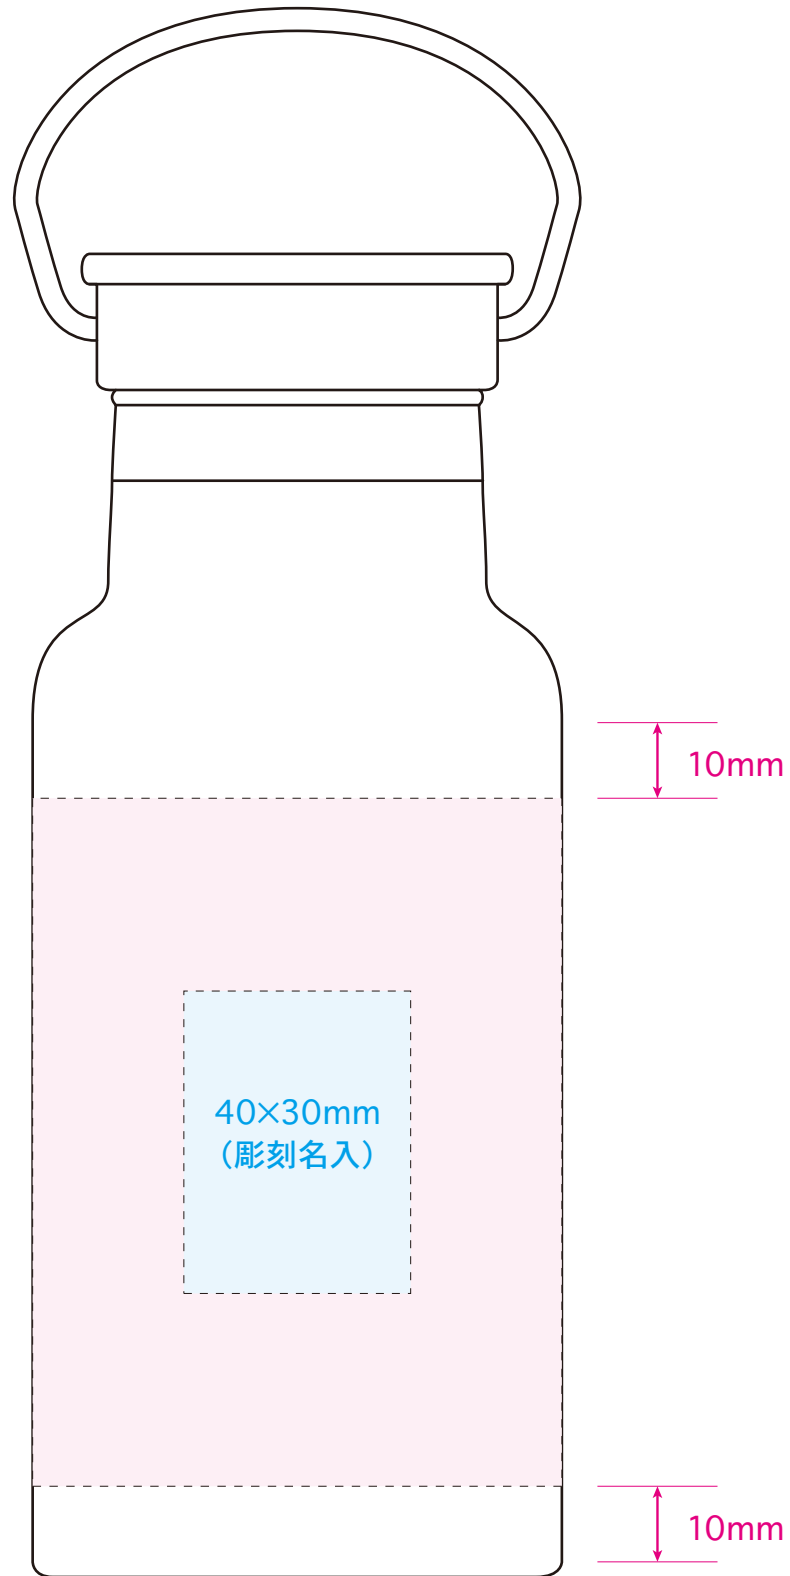

●ウッドキャップ・ステンレスボトル／本体

名入れサイズ

印刷可能範囲

本体色

シルバー

シャンパン
ゴールド

マット
ブラック

[イメージ]
本体／原寸

100%

※イメージですので、実際のサイズや位置とは異なる場合がございます。製品には個体差があります。ご了承ください。

●ウッドキャップ・ステンレスボトル／本体

名入れサイズ

印刷可能範囲

本体色

シルバー

シャンパン
ゴールド

マット
ブラック

[イメージ]
本体／原寸

100%

※イメージですので、実際のサイズや位置とは異なる場合がございます。製品には個体差があります。ご了承ください。

●ウツドキャツプ・ステンレスボトル／本体

名入れサイズ

印刷可能範囲

本体色

シルバー

シャンパン
ゴールド

マット
ブラック

[イメージ]
本体／原寸

100%

※イメージですので、実際のサイズや位置とは異なる場合がございます。製品には個体差があります。ご了承ください。

100%

80×210mm
(回転名入)