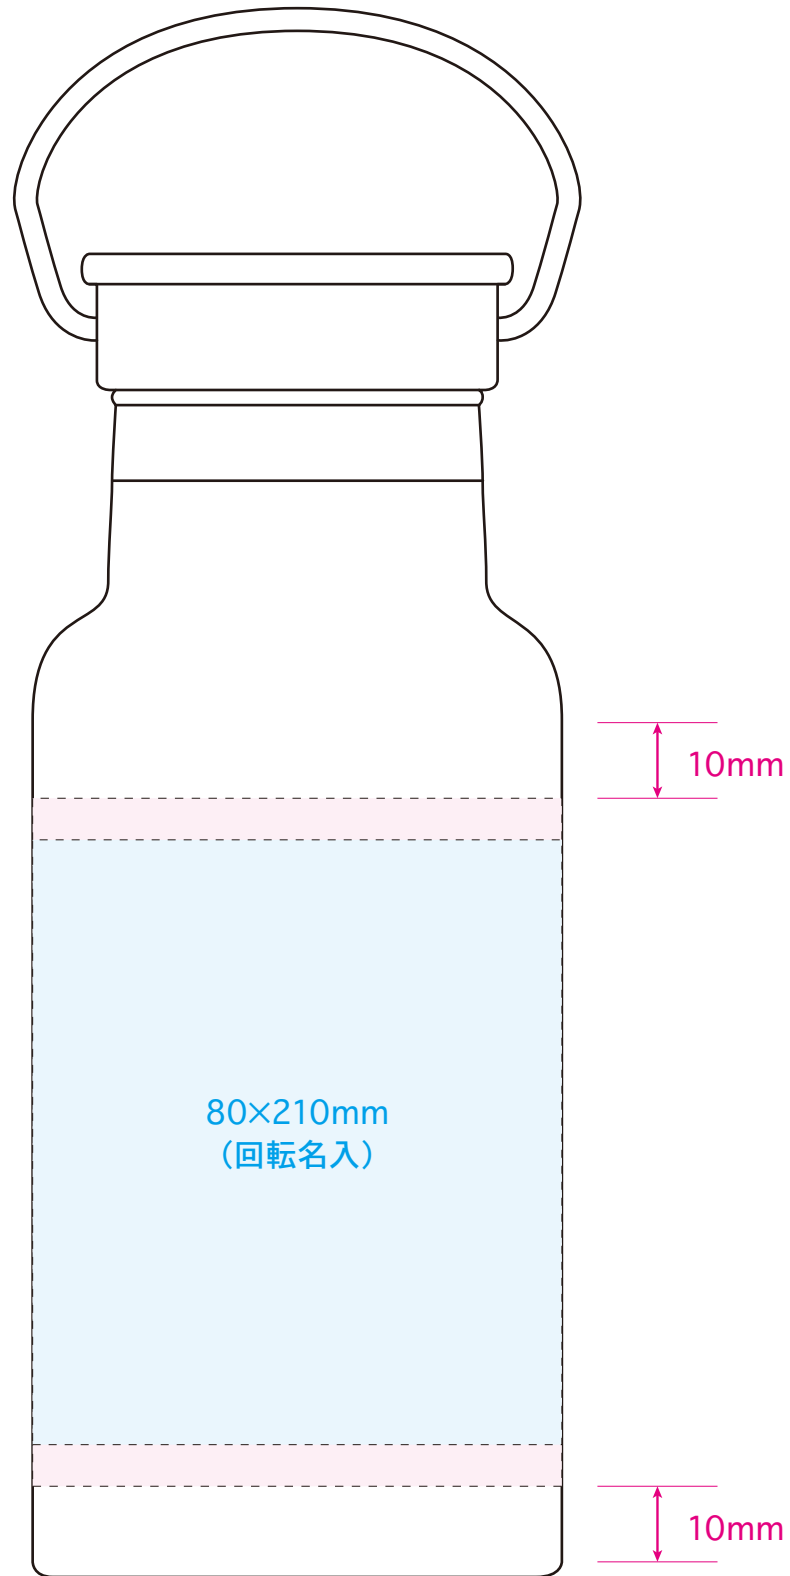

シルバー

シャンパン
ゴールド

マット
ブラック

[イメージ]
本体／原寸

100%

※イメージですので、実際のサイズや位置とは異なる場合がございます。製品には個体差があります。ご了承ください。

100%

80×210mm
(回転名入)

●ウッドキャップ・ステンレスボトル／蓋

名入れサイズ

印刷可能範囲

[イメージ]
蓋／原寸

100%

※イメージですので、実際のサイズや位置とは異なる場合がございます。製品には個体差があります。ご了承ください。