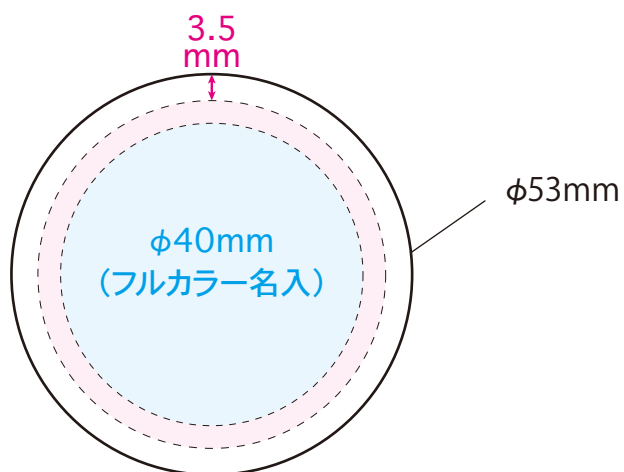

シルバー

シャンパン
ゴールド

マット
ブラック

[イメージ]
本体／原寸

100%

※イメージですので、実際のサイズや位置とは異なる場合がございます。製品には個体差があります。ご了承ください。

100%

80×210mm
(回転名入)

●ウッドキャップ・ステンレスボトル／蓋

名入れサイズ

印刷可能範囲

[イメージ]
蓋／原寸

100%

※イメージですので、実際のサイズや位置とは異なる場合がございます。製品には個体差があります。ご了承ください。