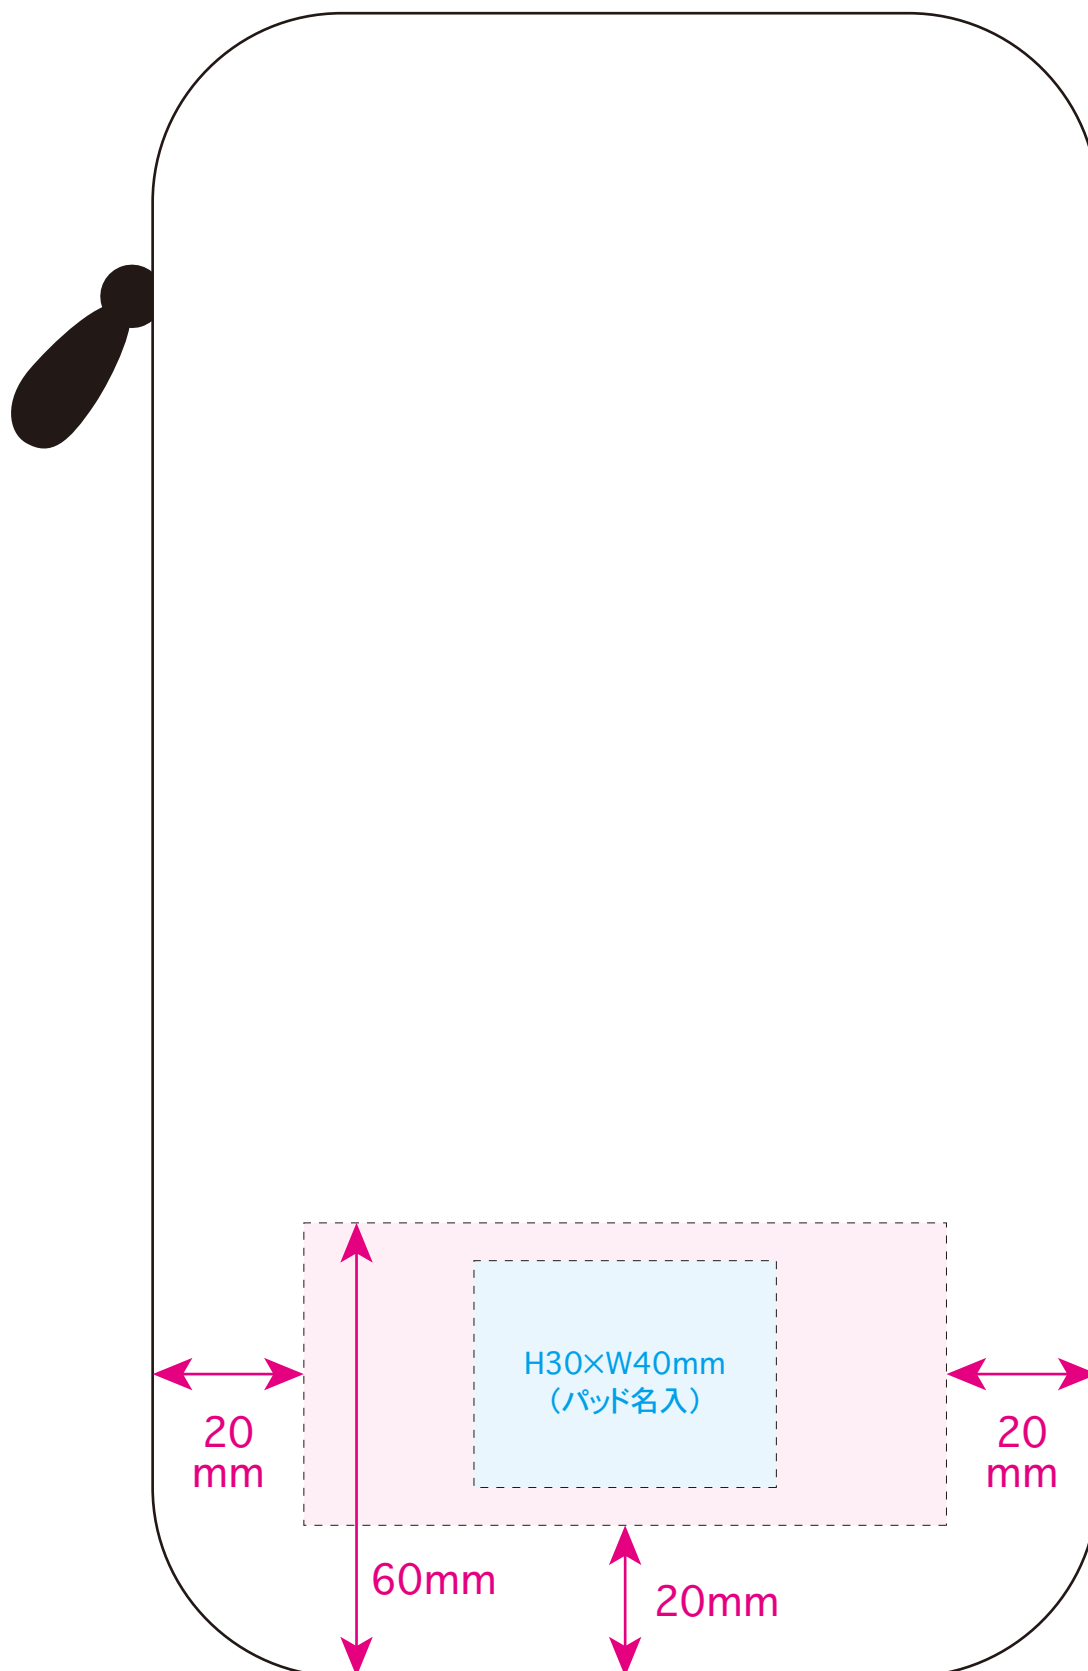

★おもて面

100%

[イメージ]

本体 / 原寸

※イメージですので、実際のサイズや位置とは異なる場合がございます。製品には個体差があります。ご了承ください。

●タイベック ユーティリティポーチ / 本体

本体色

名入れサイズ

印刷可能範囲

クラフト

オリーブ

ネイビー

グレー

★おもて面

100%

[イメージ]

本体 / 原寸

※イメージですので、実際のサイズや位置とは異なる場合がございます。製品には個体差があります。ご了承ください。

●タイベック ユーティリティポーチ / 本体

本体色

名入れサイズ

印刷可能範囲

★うら面

100%