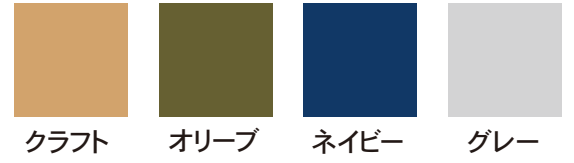

★おもて面

100%

[イメージ]

本体 / 原寸

※イメージですので、実際のサイズや位置とは異なる場合がございます。製品には個体差があります。ご了承ください。

●タイベック ユーティリティポーチ / 本体

本体色

名入れサイズ

印刷可能範囲

クラフト

オリーブ

ネイビー

グレー

★おもて面

100%

[イメージ]

本体 / 原寸

※イメージですので、実際のサイズや位置とは異なる場合がございます。製品には個体差があります。ご了承ください。

●タイベック ユーティリティポーチ / 本体

本体色

名入れサイズ

印刷可能範囲

★うら面

100%