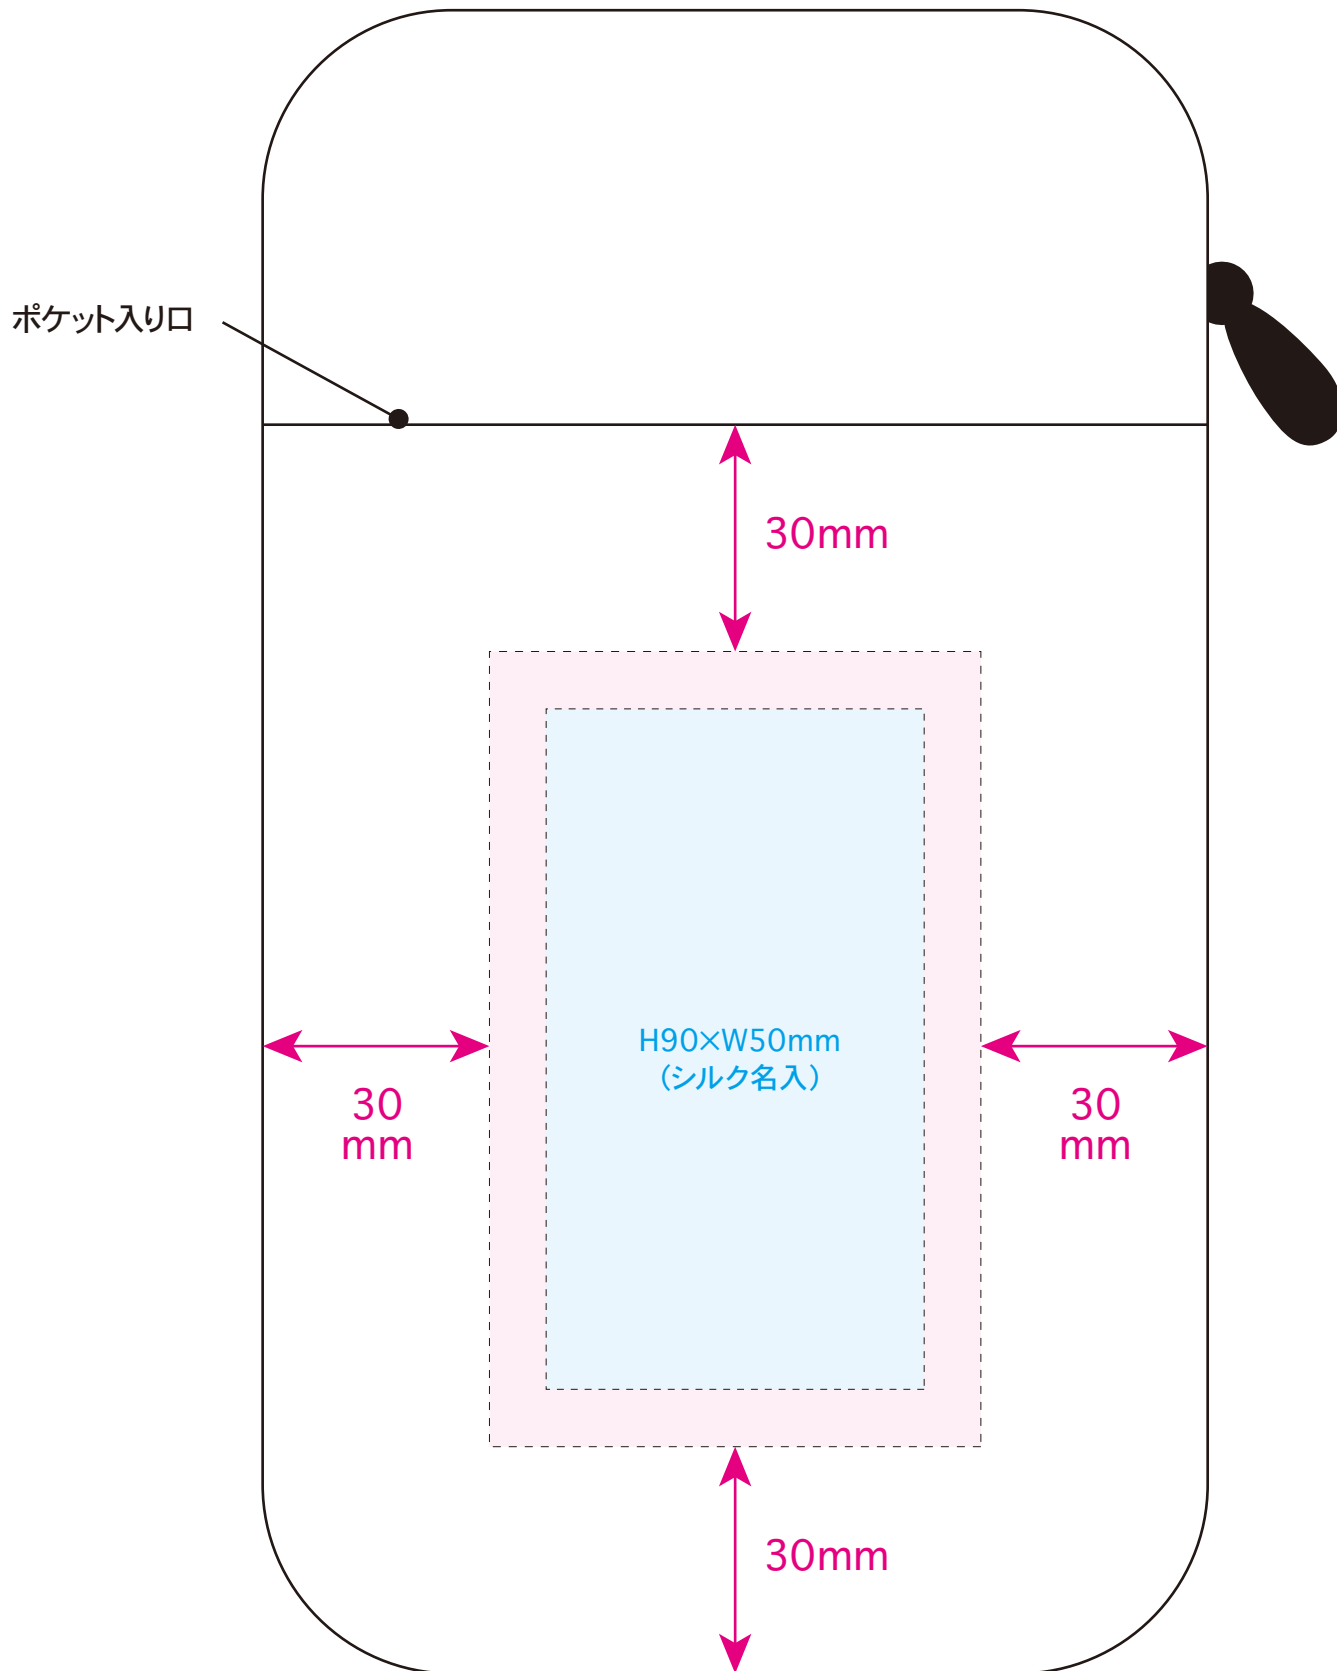

★おもて面

100%

[イメージ]

本体 / 原寸

※イメージですので、実際のサイズや位置とは異なる場合がございます。製品には個体差があります。ご了承ください。

●タイベック ユーティリティポーチ / 本体

本体色

名入れサイズ

本体 / 原寸

※イメージですので、実際のサイズや位置とは異なる場合がございます。製品には個体差があります。ご了承ください。

●タイベック ユーティリティポーチ / 本体

本体色

名入れサイズ

印刷可能範囲

★うら面

100%

[イメージ]
本体 / 原寸

※イメージですので、実際のサイズや位置とは異なる場合がございます。製品には個体差があります。ご了承ください。